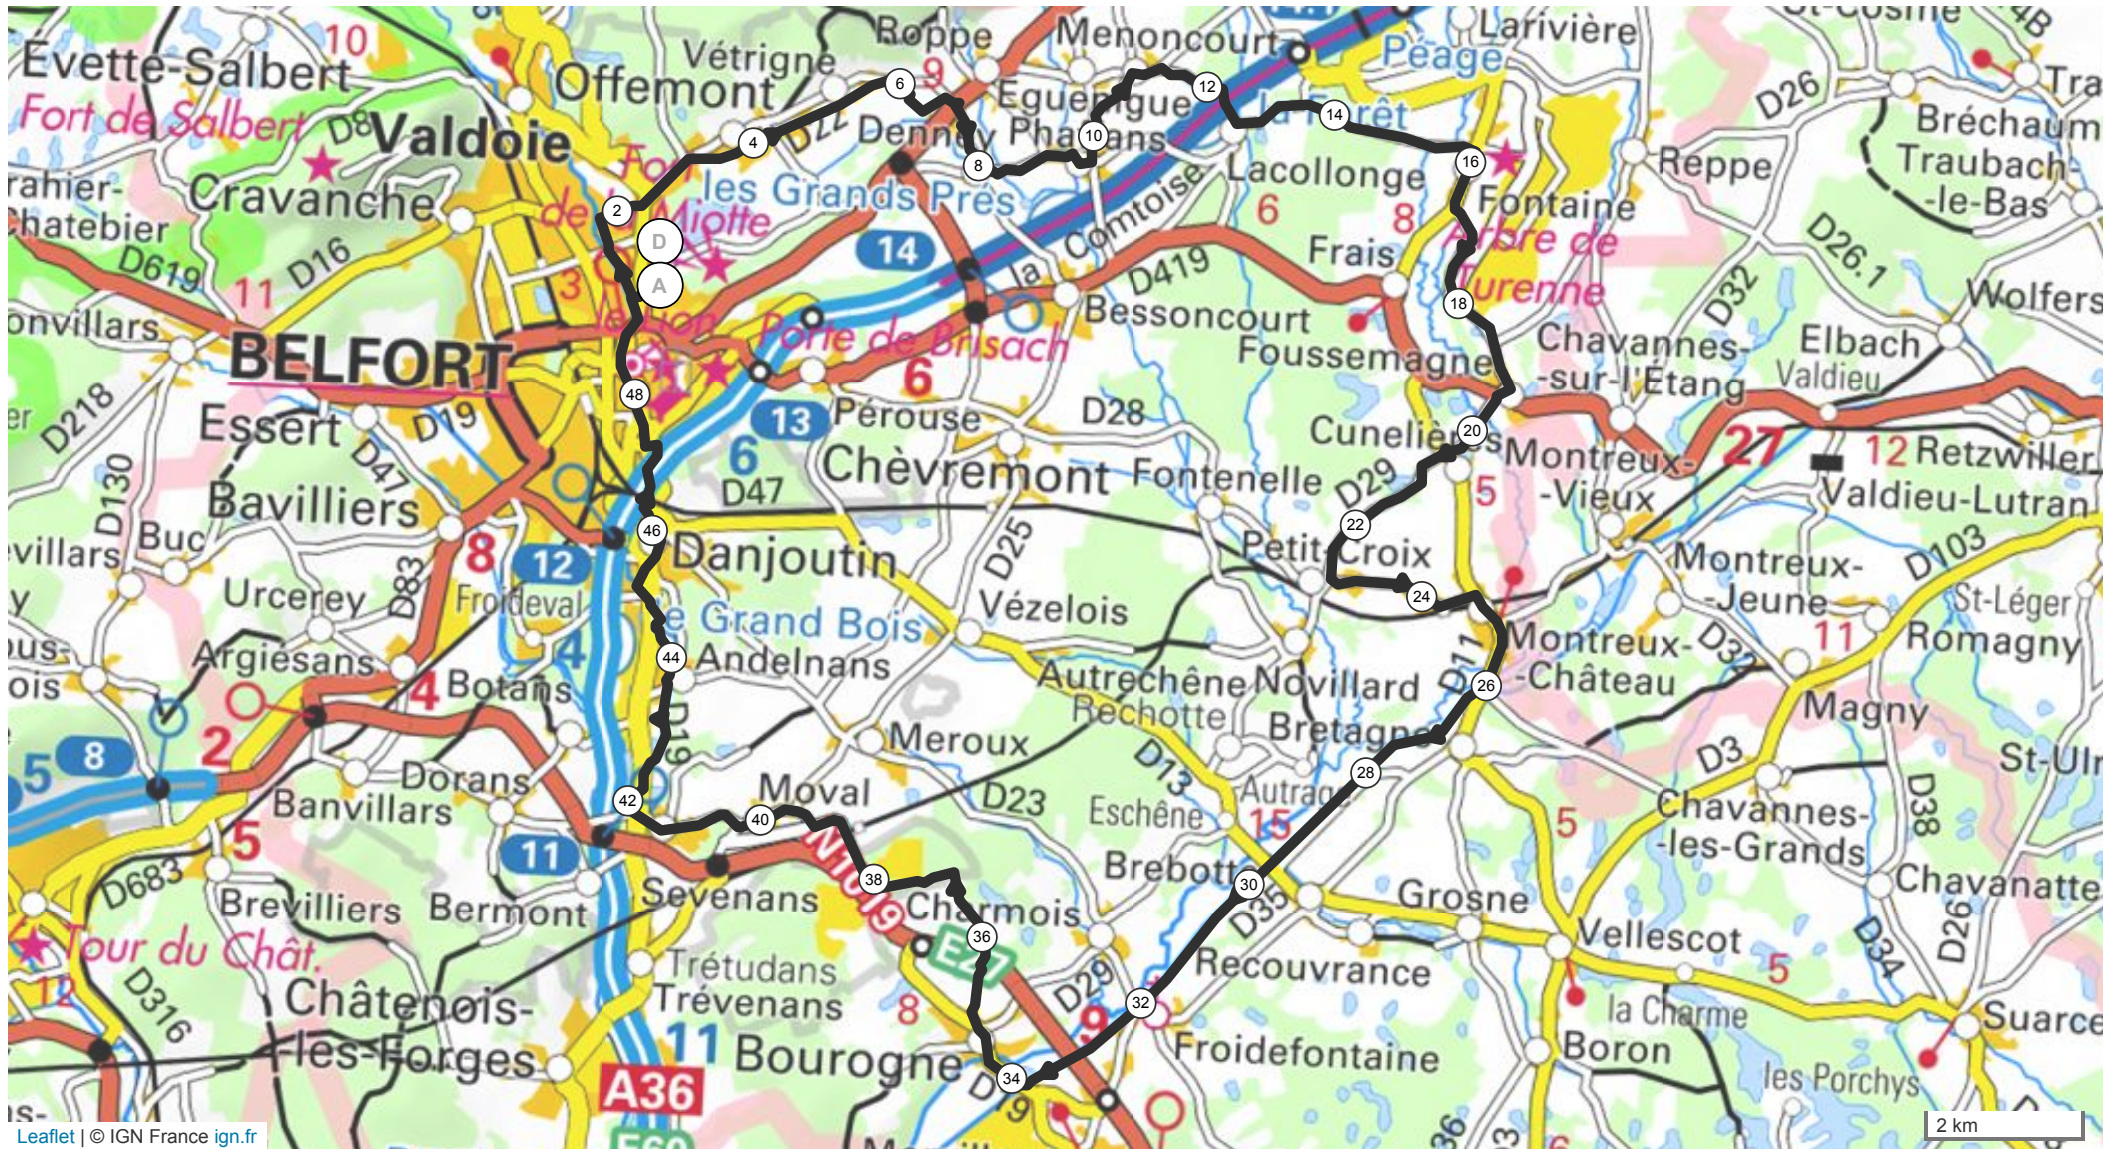

8506444 | Cyclisme - Route | TERRIFORTAINE 50 KM
 Belfort -> Belfort
 49.988 km 340 m 340 m 327 m 386 m

Le droit de reproduction est strictement réservé à un usage personnel et privé. Lors de la pratique de votre activité, veuillez à respecter les propriétés et chemins privés.

© 2018 Openrunner