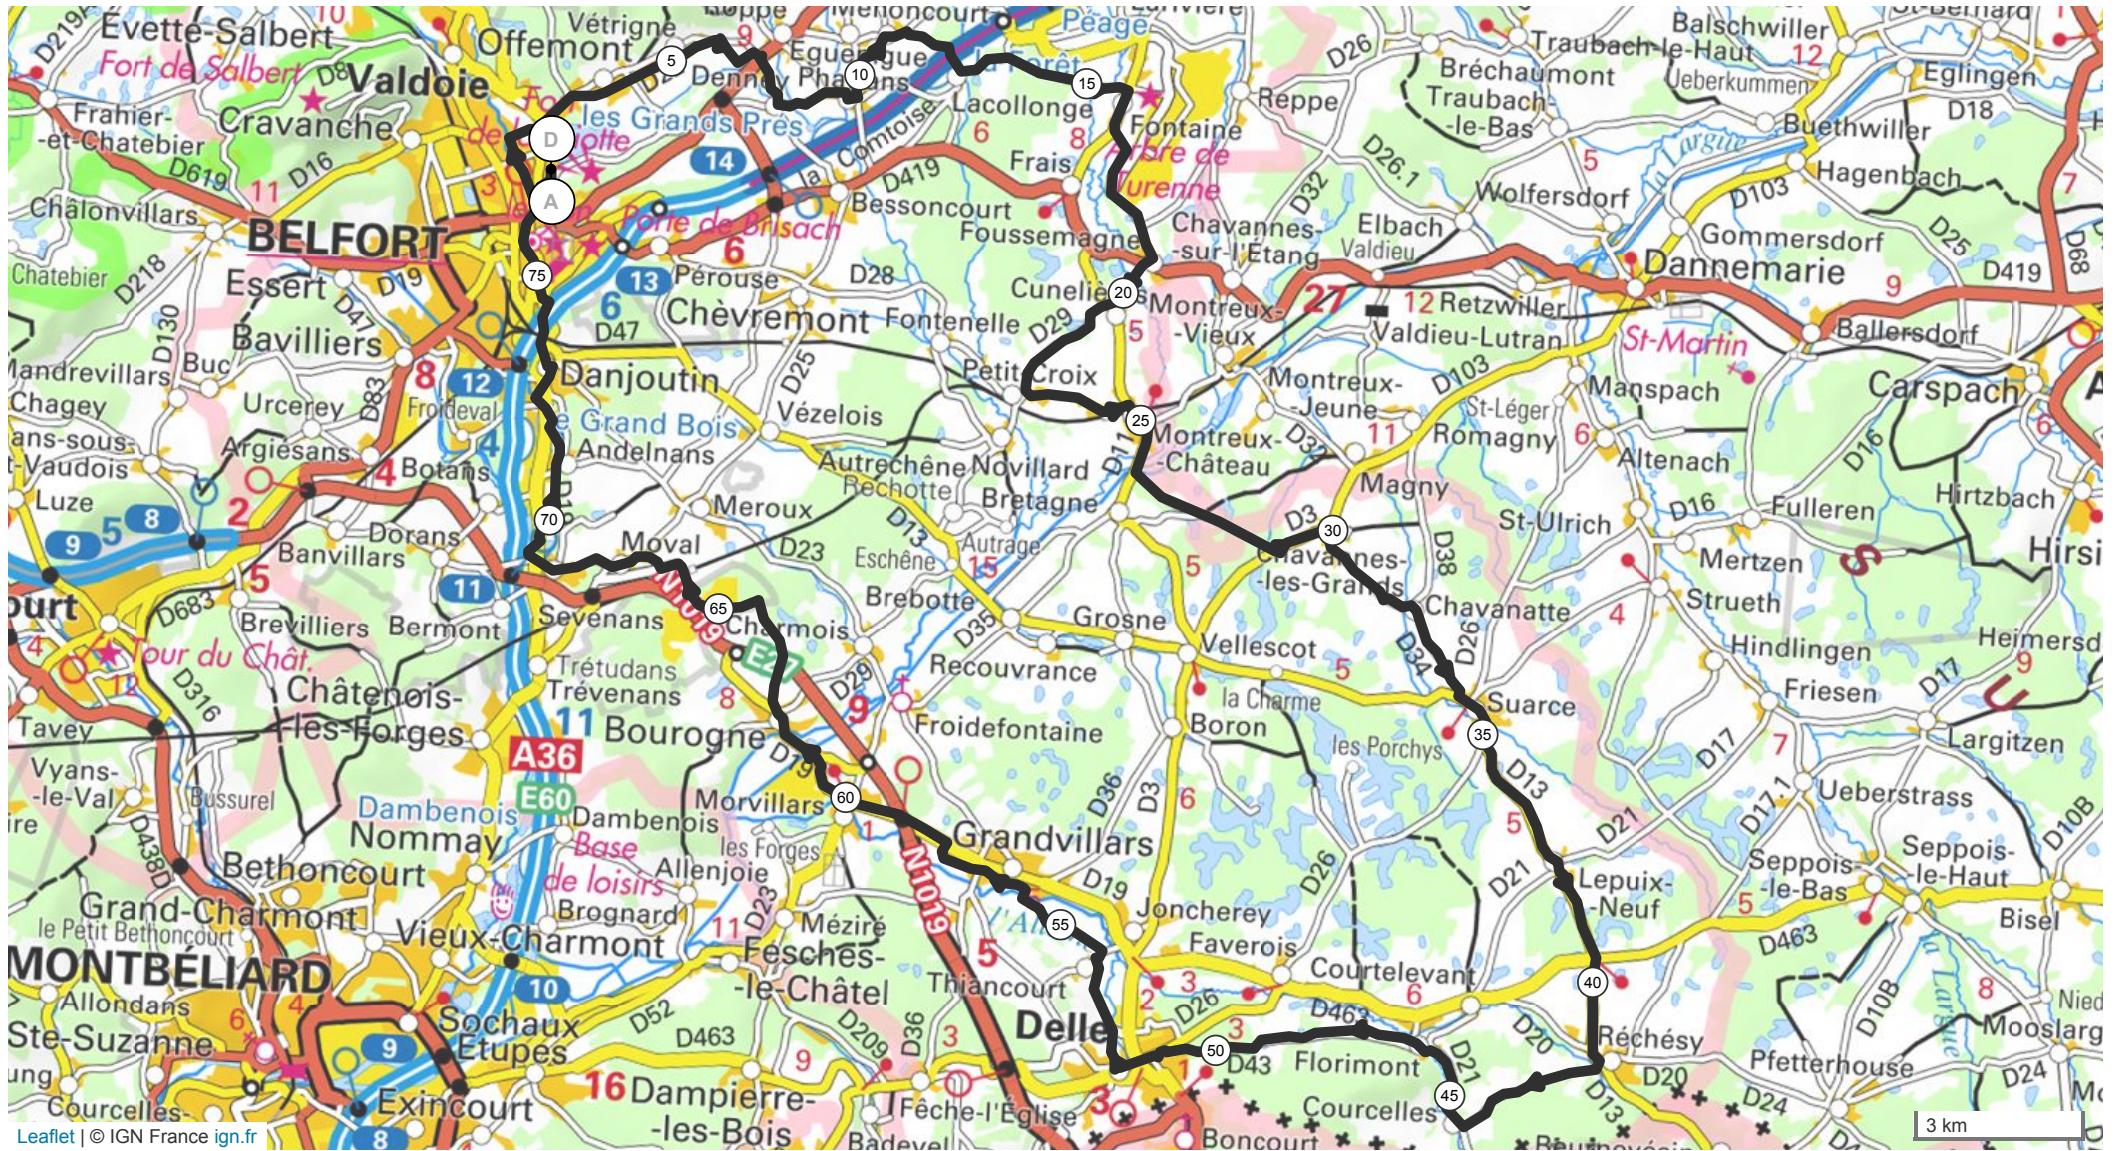

8506396 | Cyclisme - Route | Terrifortaine 75 km

Belfort -> Belfort

177.239 km 619 m 619 m 329 m 441 m

Leaflet | © IGN France ign.fr

Le droit de reproduction est strictement réservé à un usage personnel et privé. Lors de la pratique de votre activité, veillez à respecter les propriétés et chemins privés.

© 2018 Openrunner