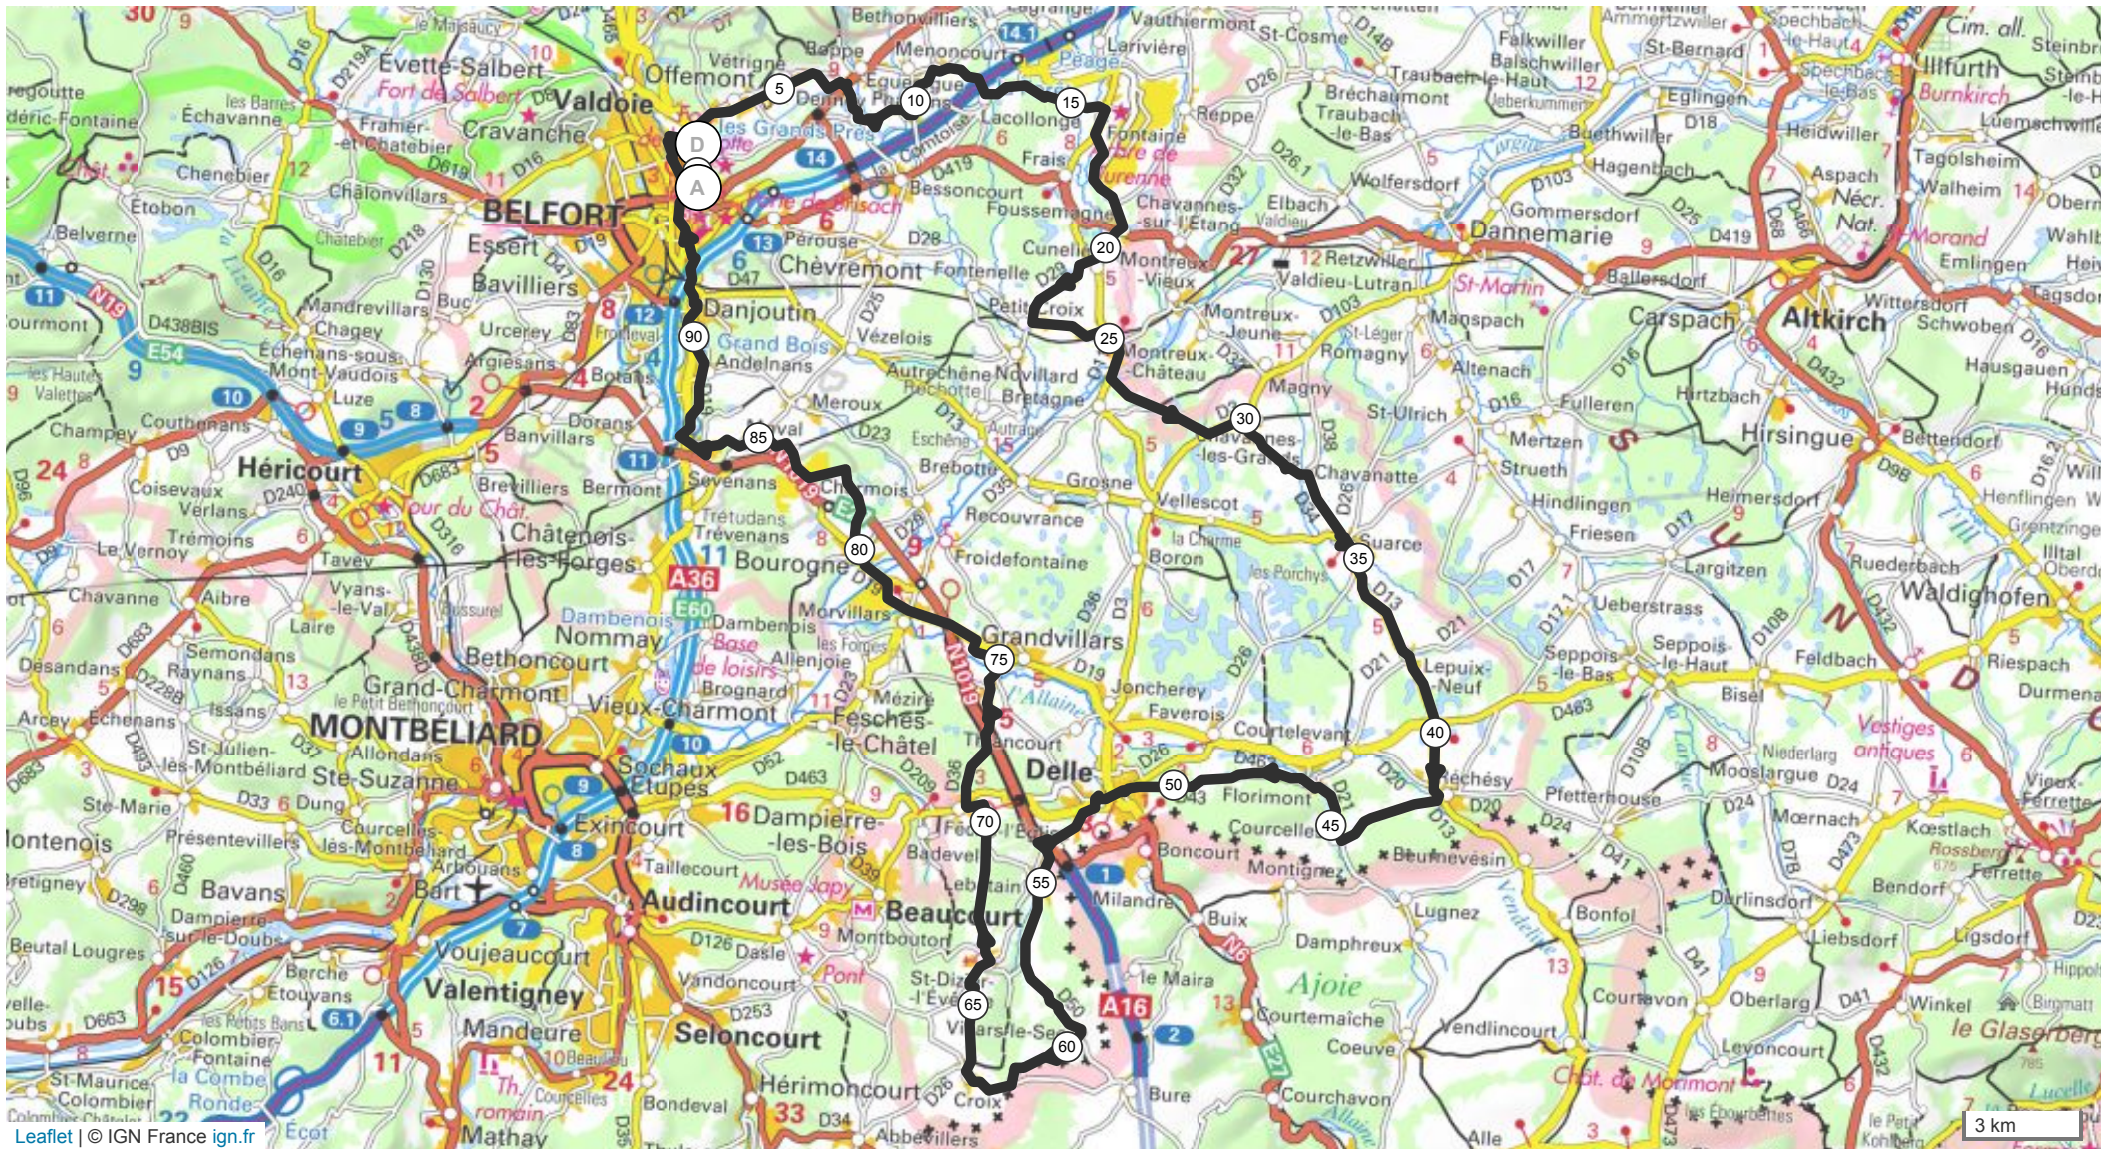

8506279 | Cyclisme - Route | Terfortaine 95 km

Belfort -> Belfort

— 95.192 km | 966 m | 966 m | 329 m | 616 m

Leaflet | © IGN France ign.fr

Le droit de reproduction est strictement réservé à un usage personnel et privé. Lors de la pratique de votre activité, veillez à respecter les propriétés et chemins privés.

© 2018 Openrunner