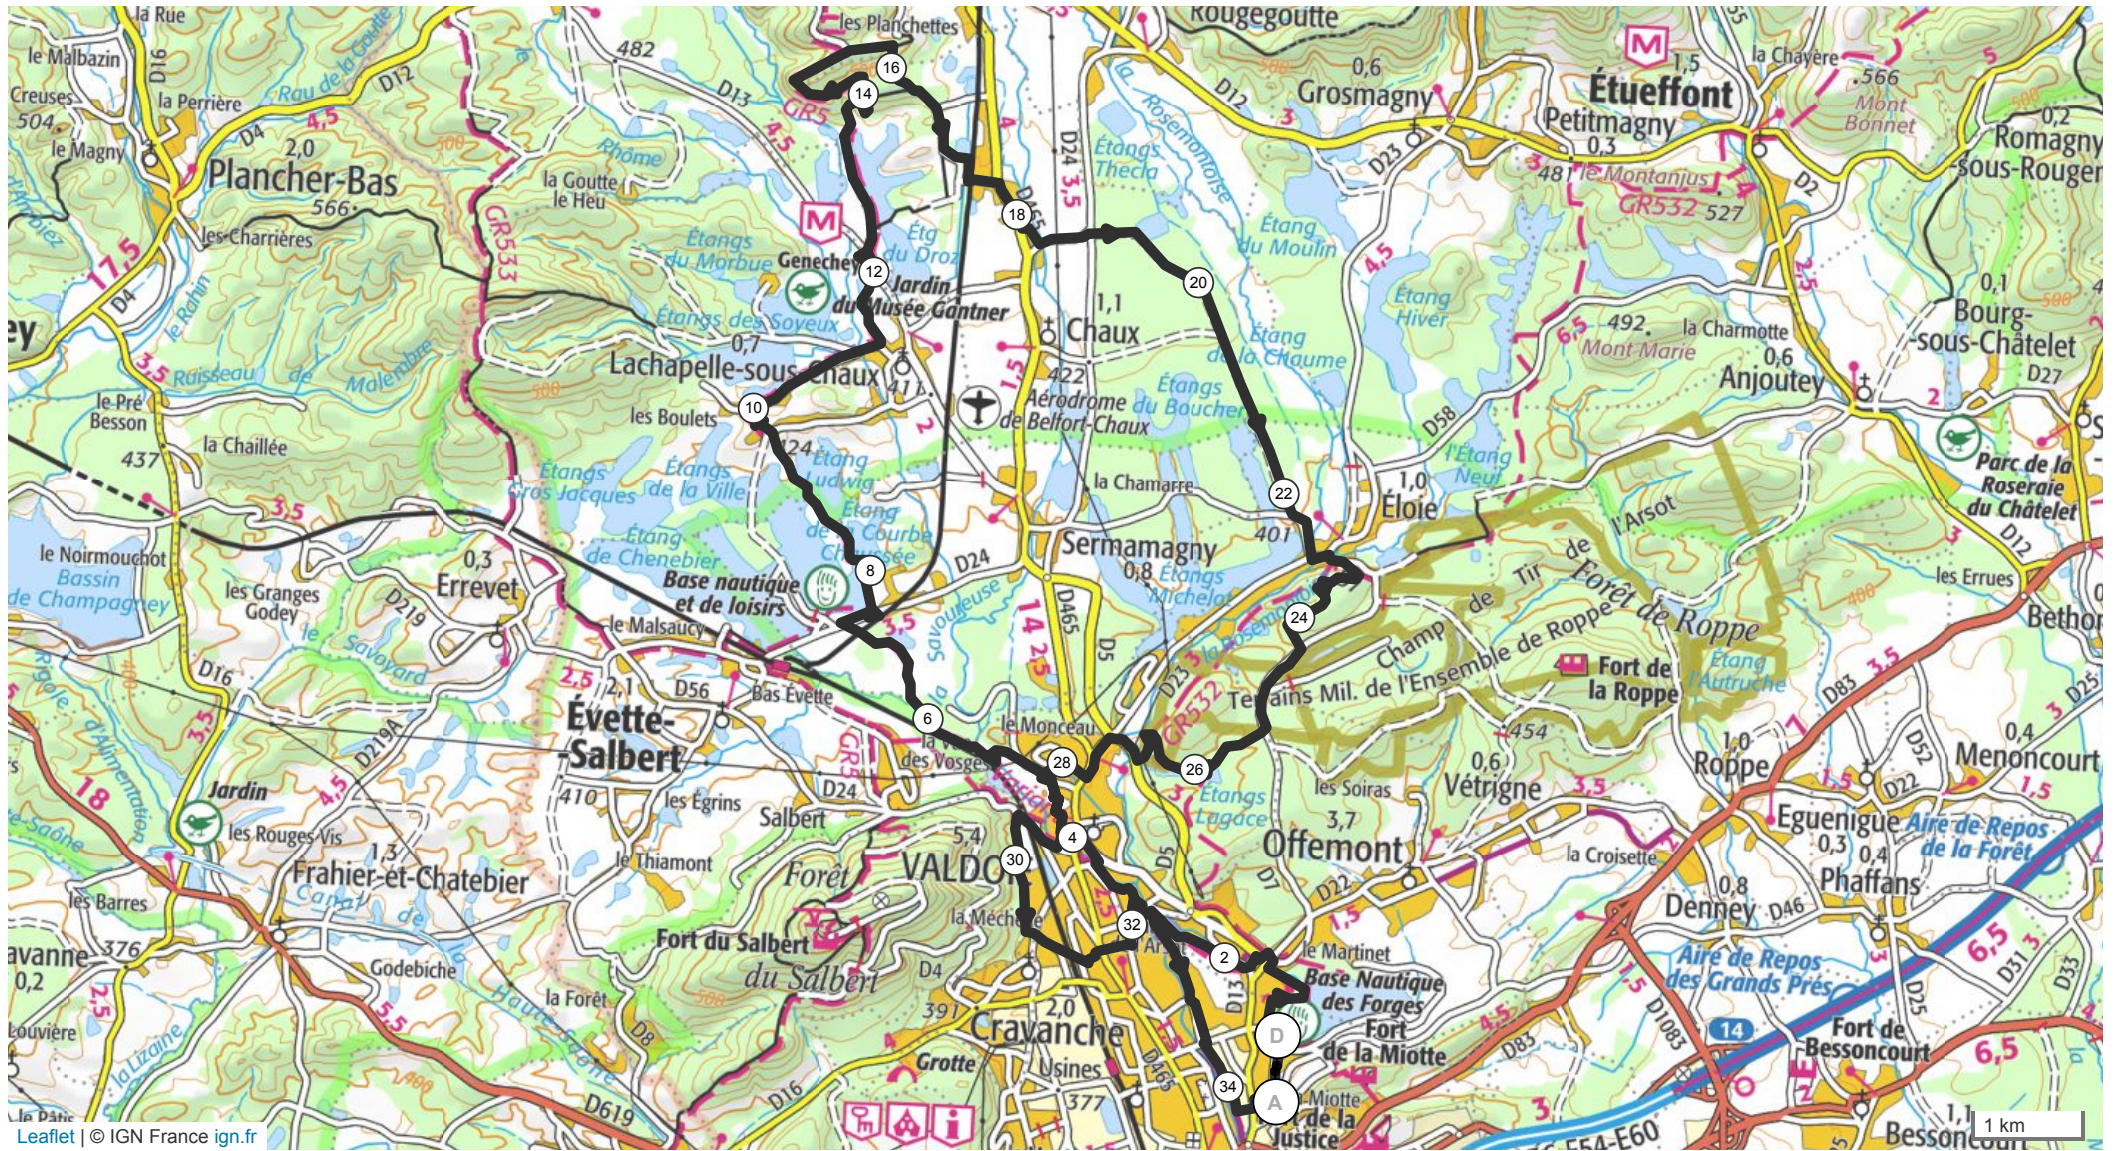

# 8552358 | Cyclisme - VTT | **parcours VTT Terrifortaine**  
Belfort -> Belfort  
— 34.846 km — 327 m — 325 m — 358 m — 530 m

Le droit de reproduction est strictement réservé à un usage personnel et privé. Lors de la pratique de votre activité, veillez à respecter les propriétés et chemins privés et vous assurez de la praticabilité du parcours.

© 2018 Openrunner