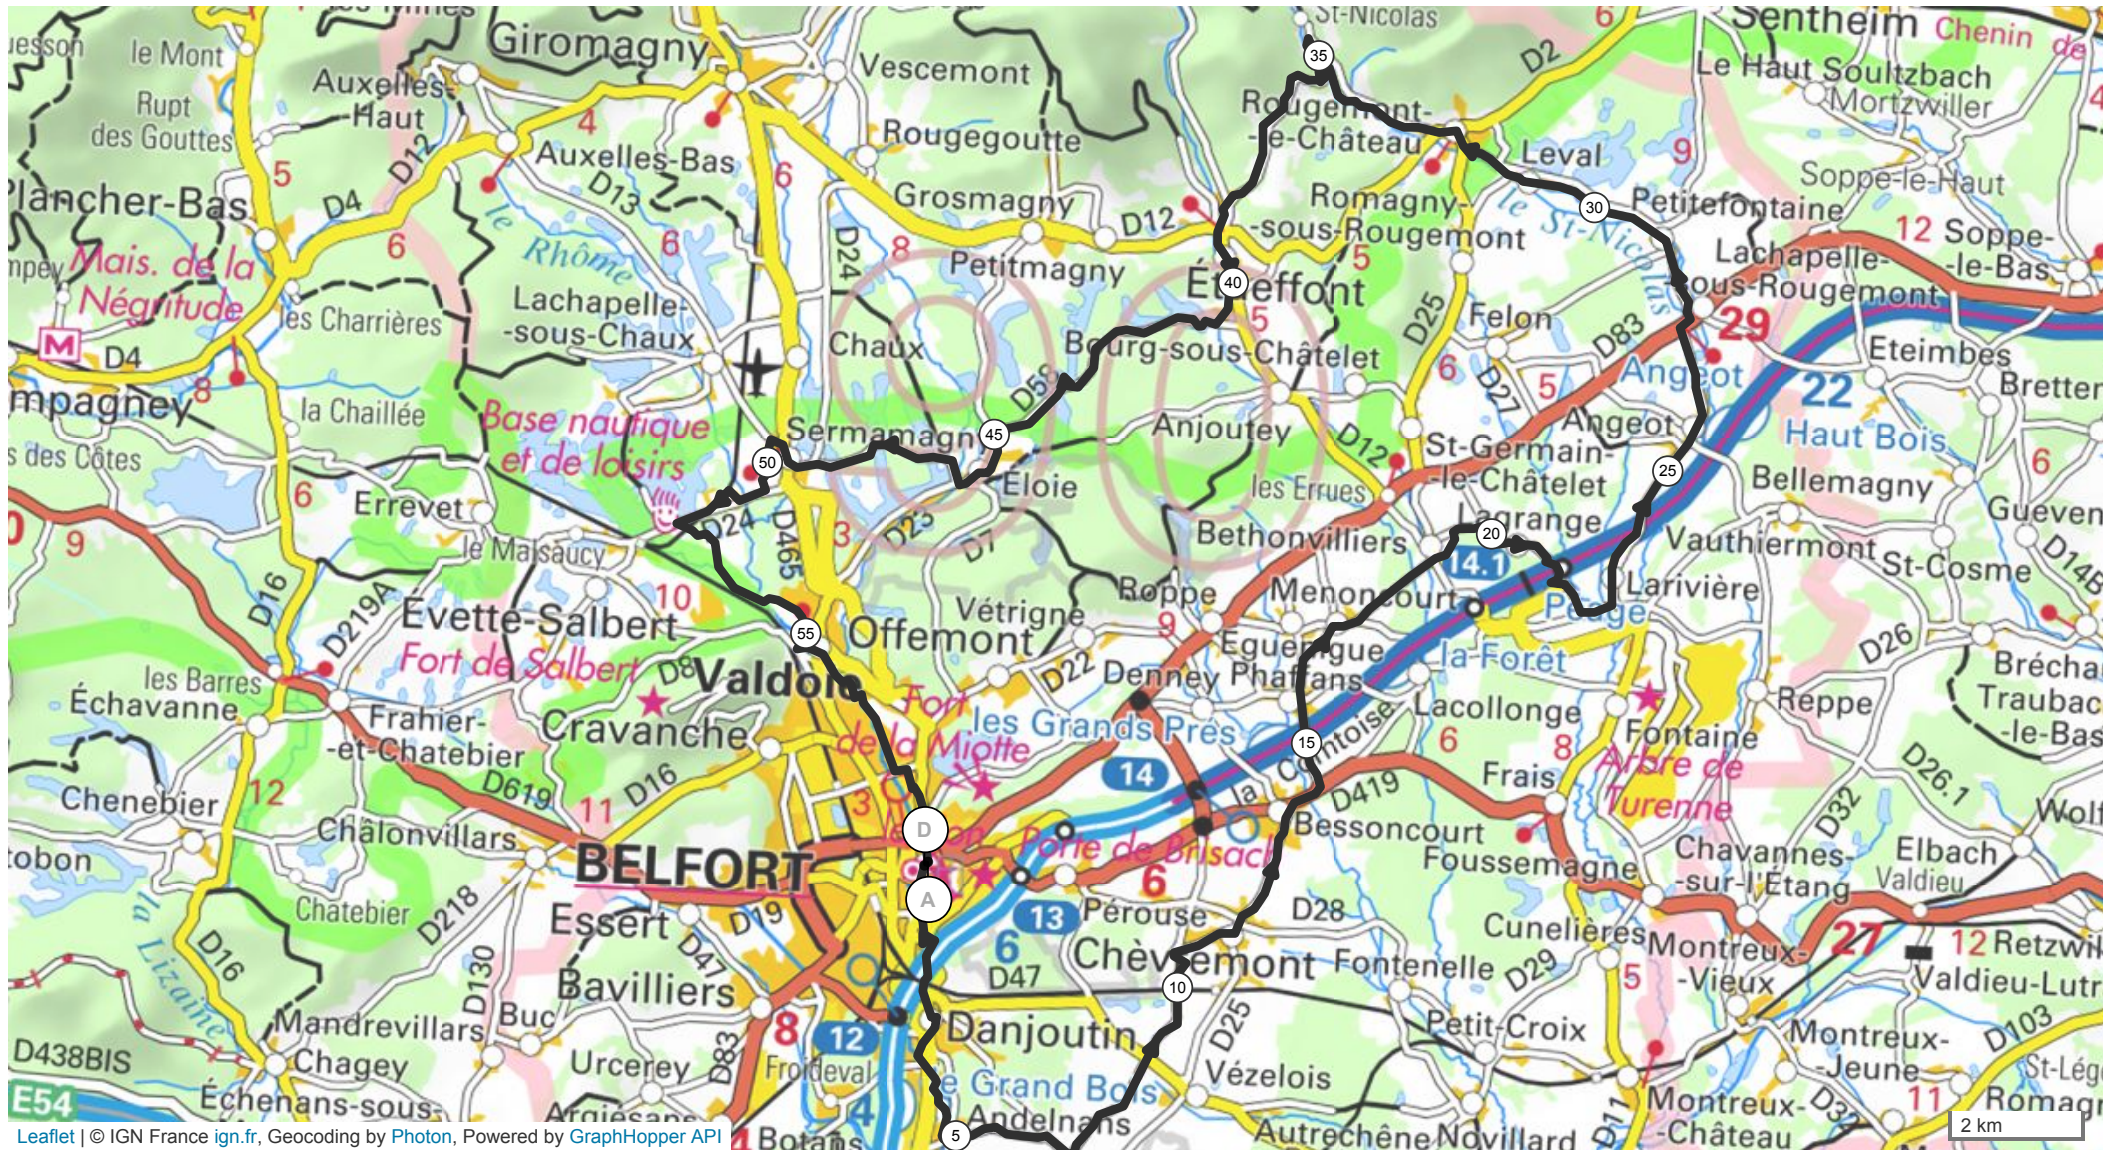

8987065 | Cyclisme - Route | sortie samedi 11 Août courte

Belfort -> Belfort

— 59.535 km ▲ 515 m ▼ 516 m ▲ 343 m ▼ 570 m

Leaflet | © IGN France ign.fr, Geocoding by Photon, Powered by GraphHopper API

Le droit de reproduction est strictement réservé à un usage personnel et privé. Lors de la pratique de votre activité, veillez à respecter les propriétés et chemins privés et vous assurez de la praticabilité du parcours.

© 2018 Openrunner