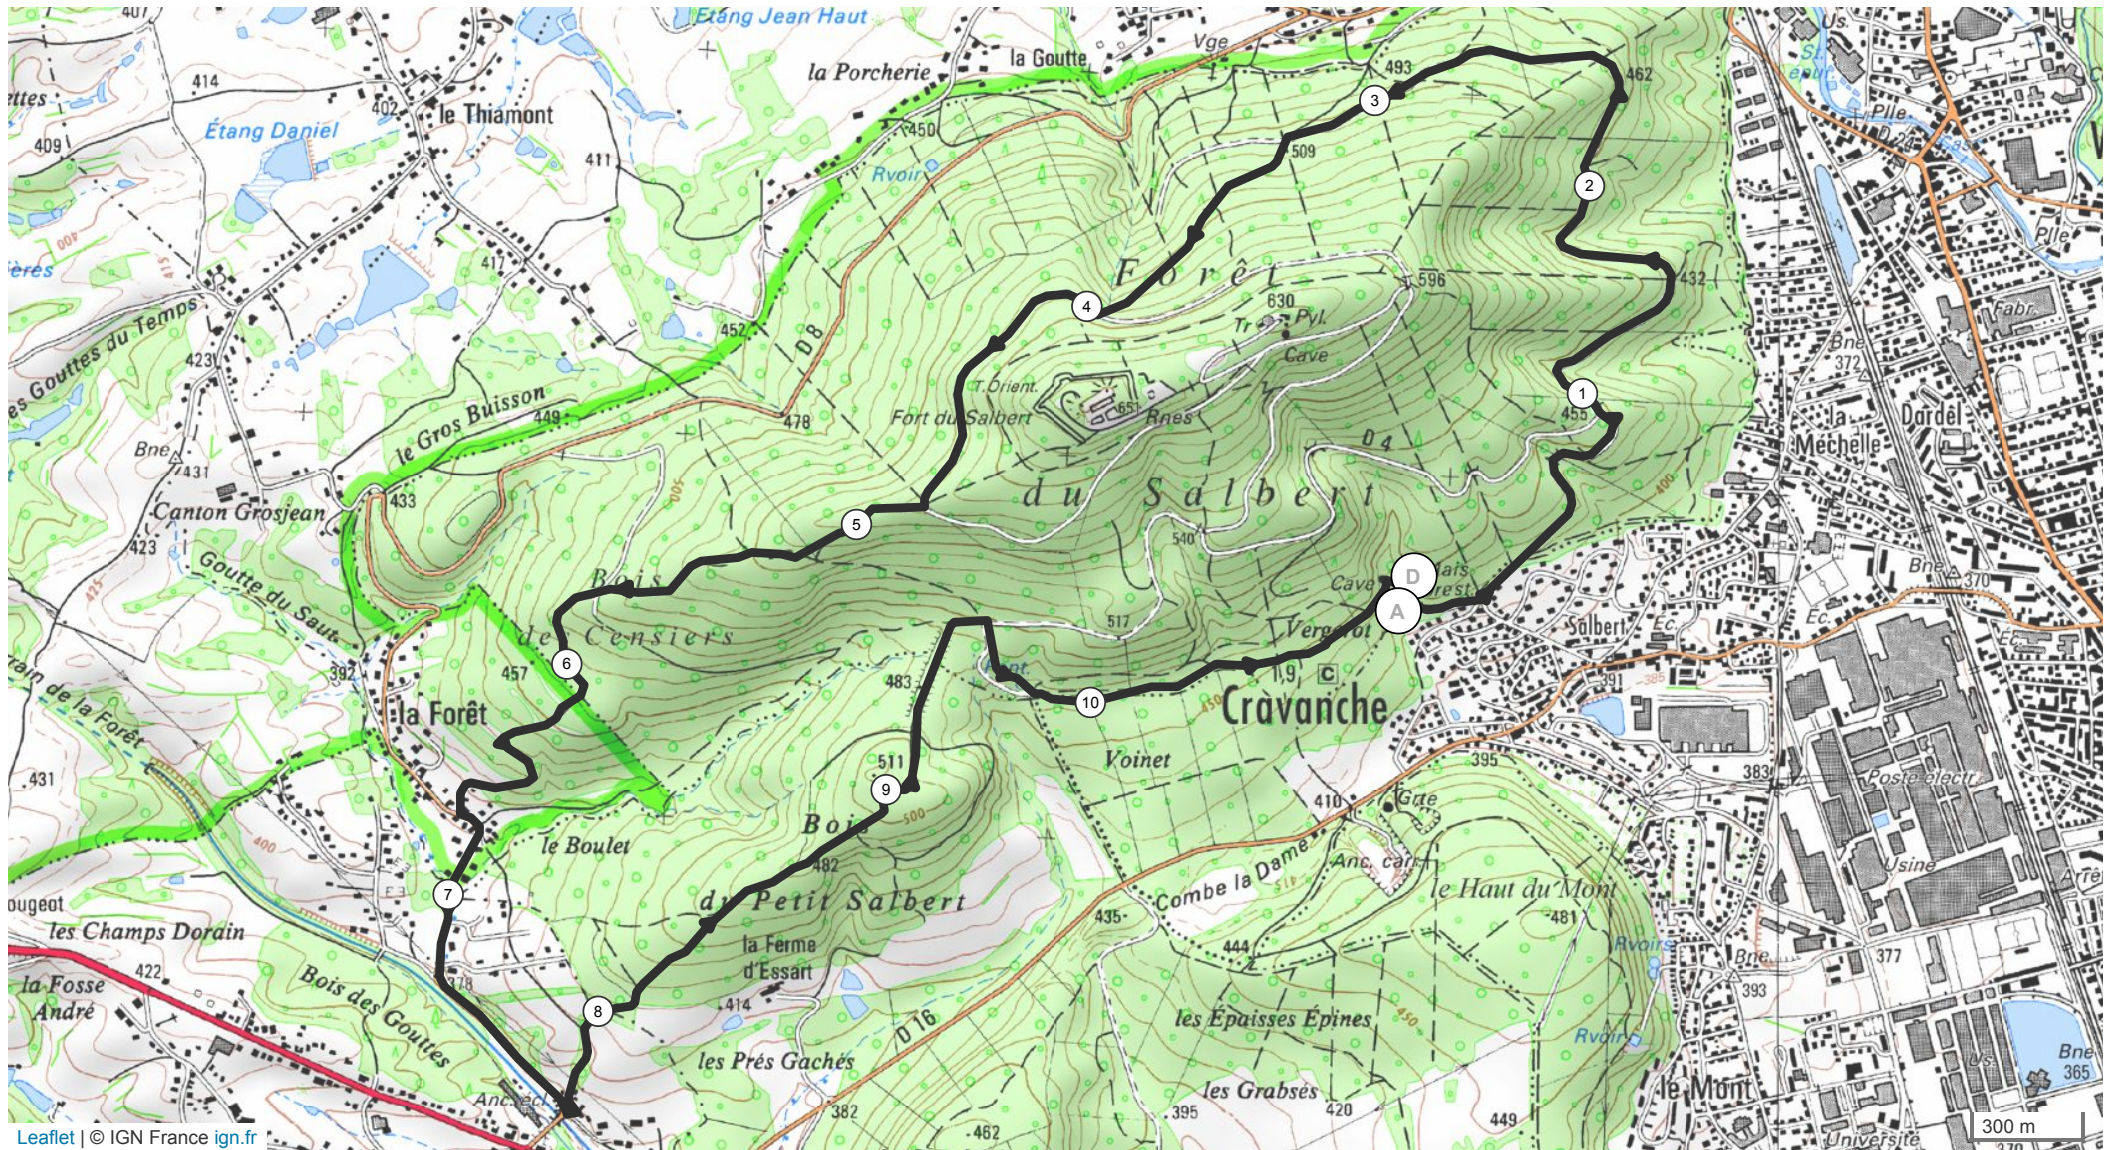

8200334 | Marche | Salbert

Cravanche -> Cravanche

10.914 km ↑ 368 m ↓ 357 m ▲ 377 m ▲ 601 m

Le droit de reproduction est strictement réservé à un usage personnel et privé. Lors de la pratique de votre activité, veillez à respecter les propriétés et chemins privés et vous assurez de la praticabilité du parcours.

© 2019 Openrunner