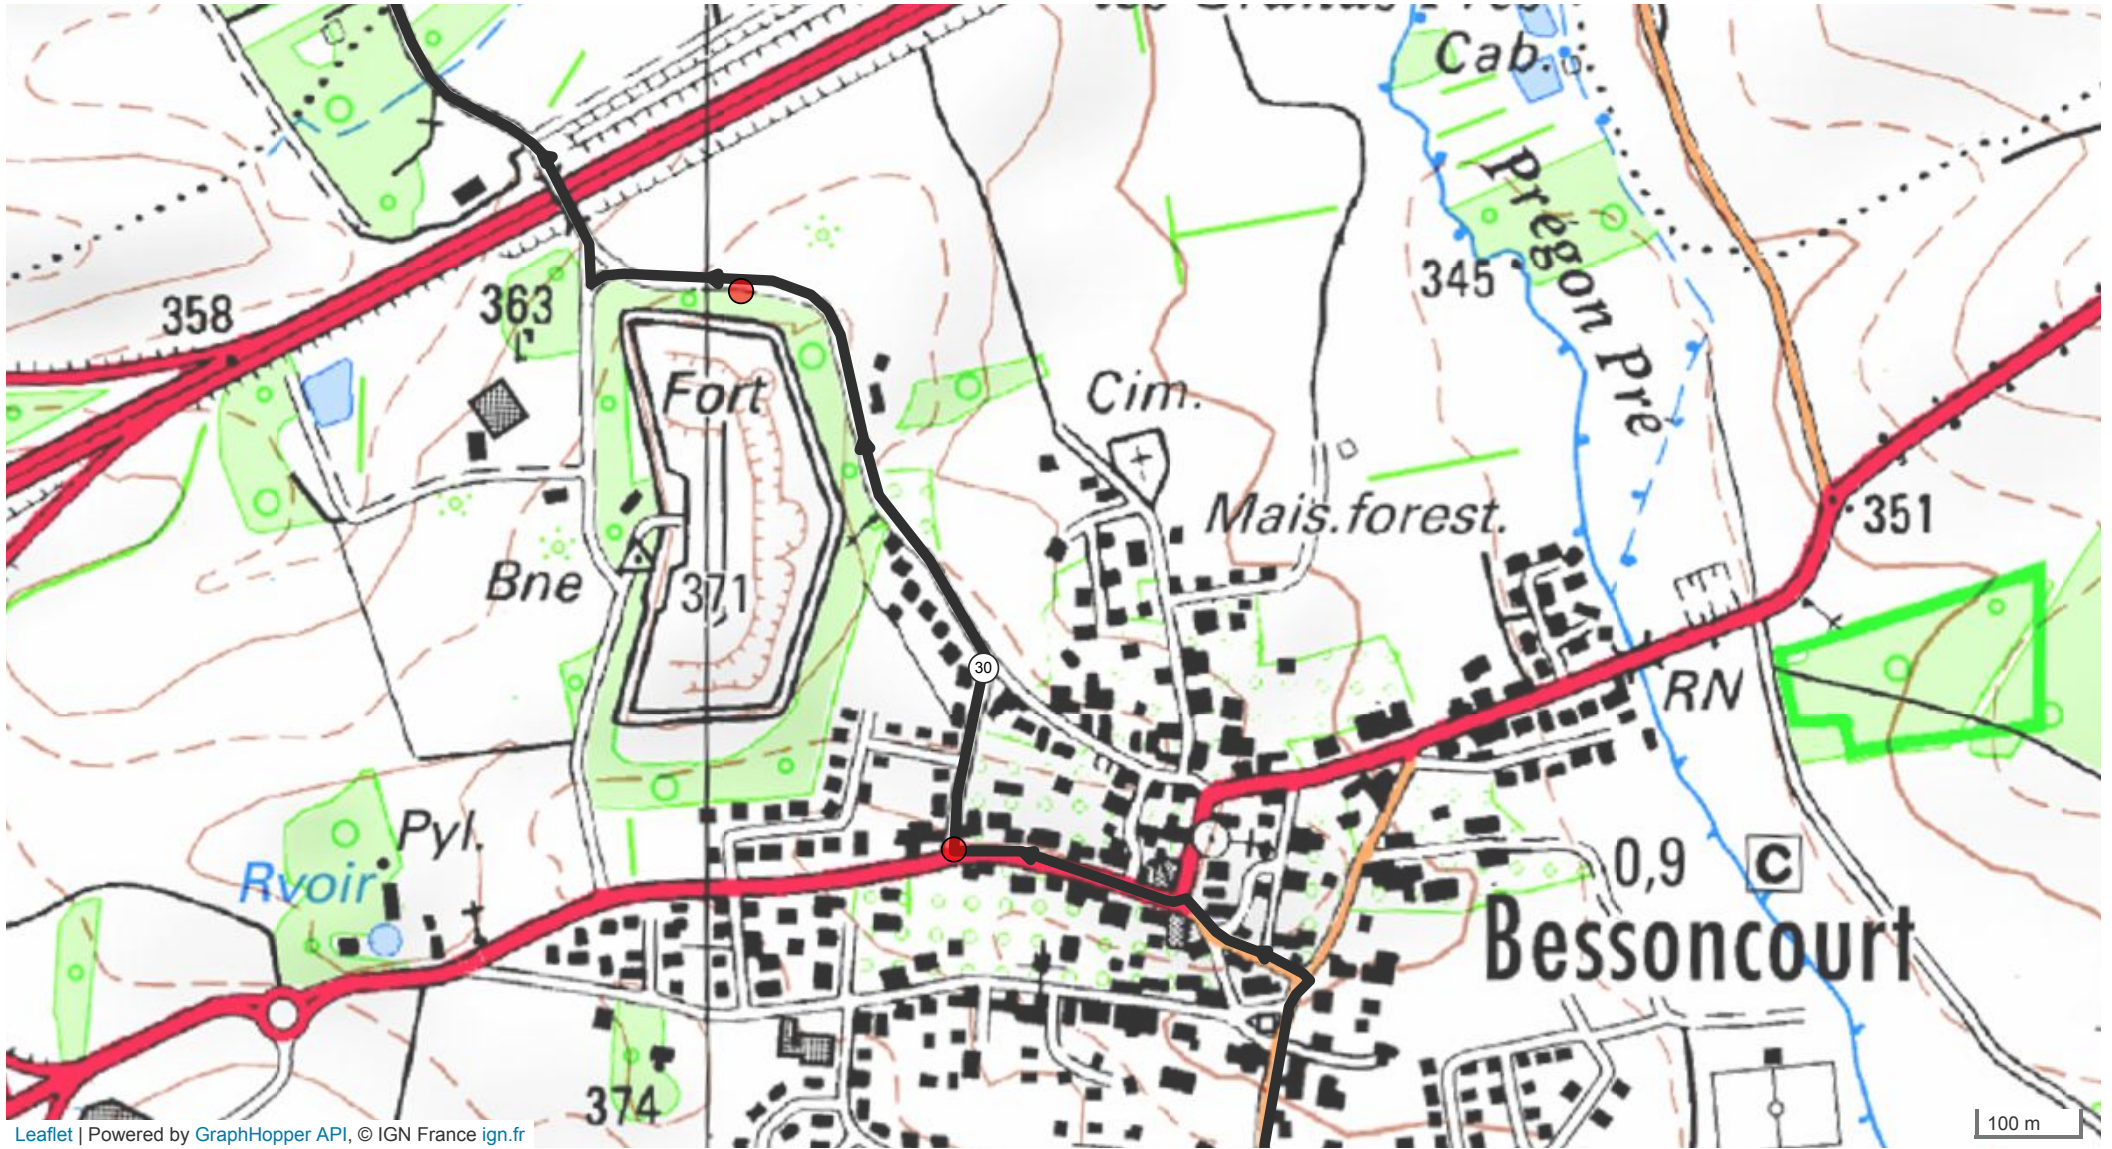

9612462 | Cyclisme - Route | mercredi 27 Mars 2019 37 km
Belfort -> Belfort
| 37.456 km | 284 m | 284 m | 333 m | 387 m

Leaflet | Powered by GraphHopper API, © IGN France ign.fr

Le droit de reproduction est strictement réservé à un usage personnel et privé. Lors de la pratique de votre activité, veillez à respecter les propriétés et chemins privés et vous assurez de la praticabilité du parcours.

© 2019 Openrunner