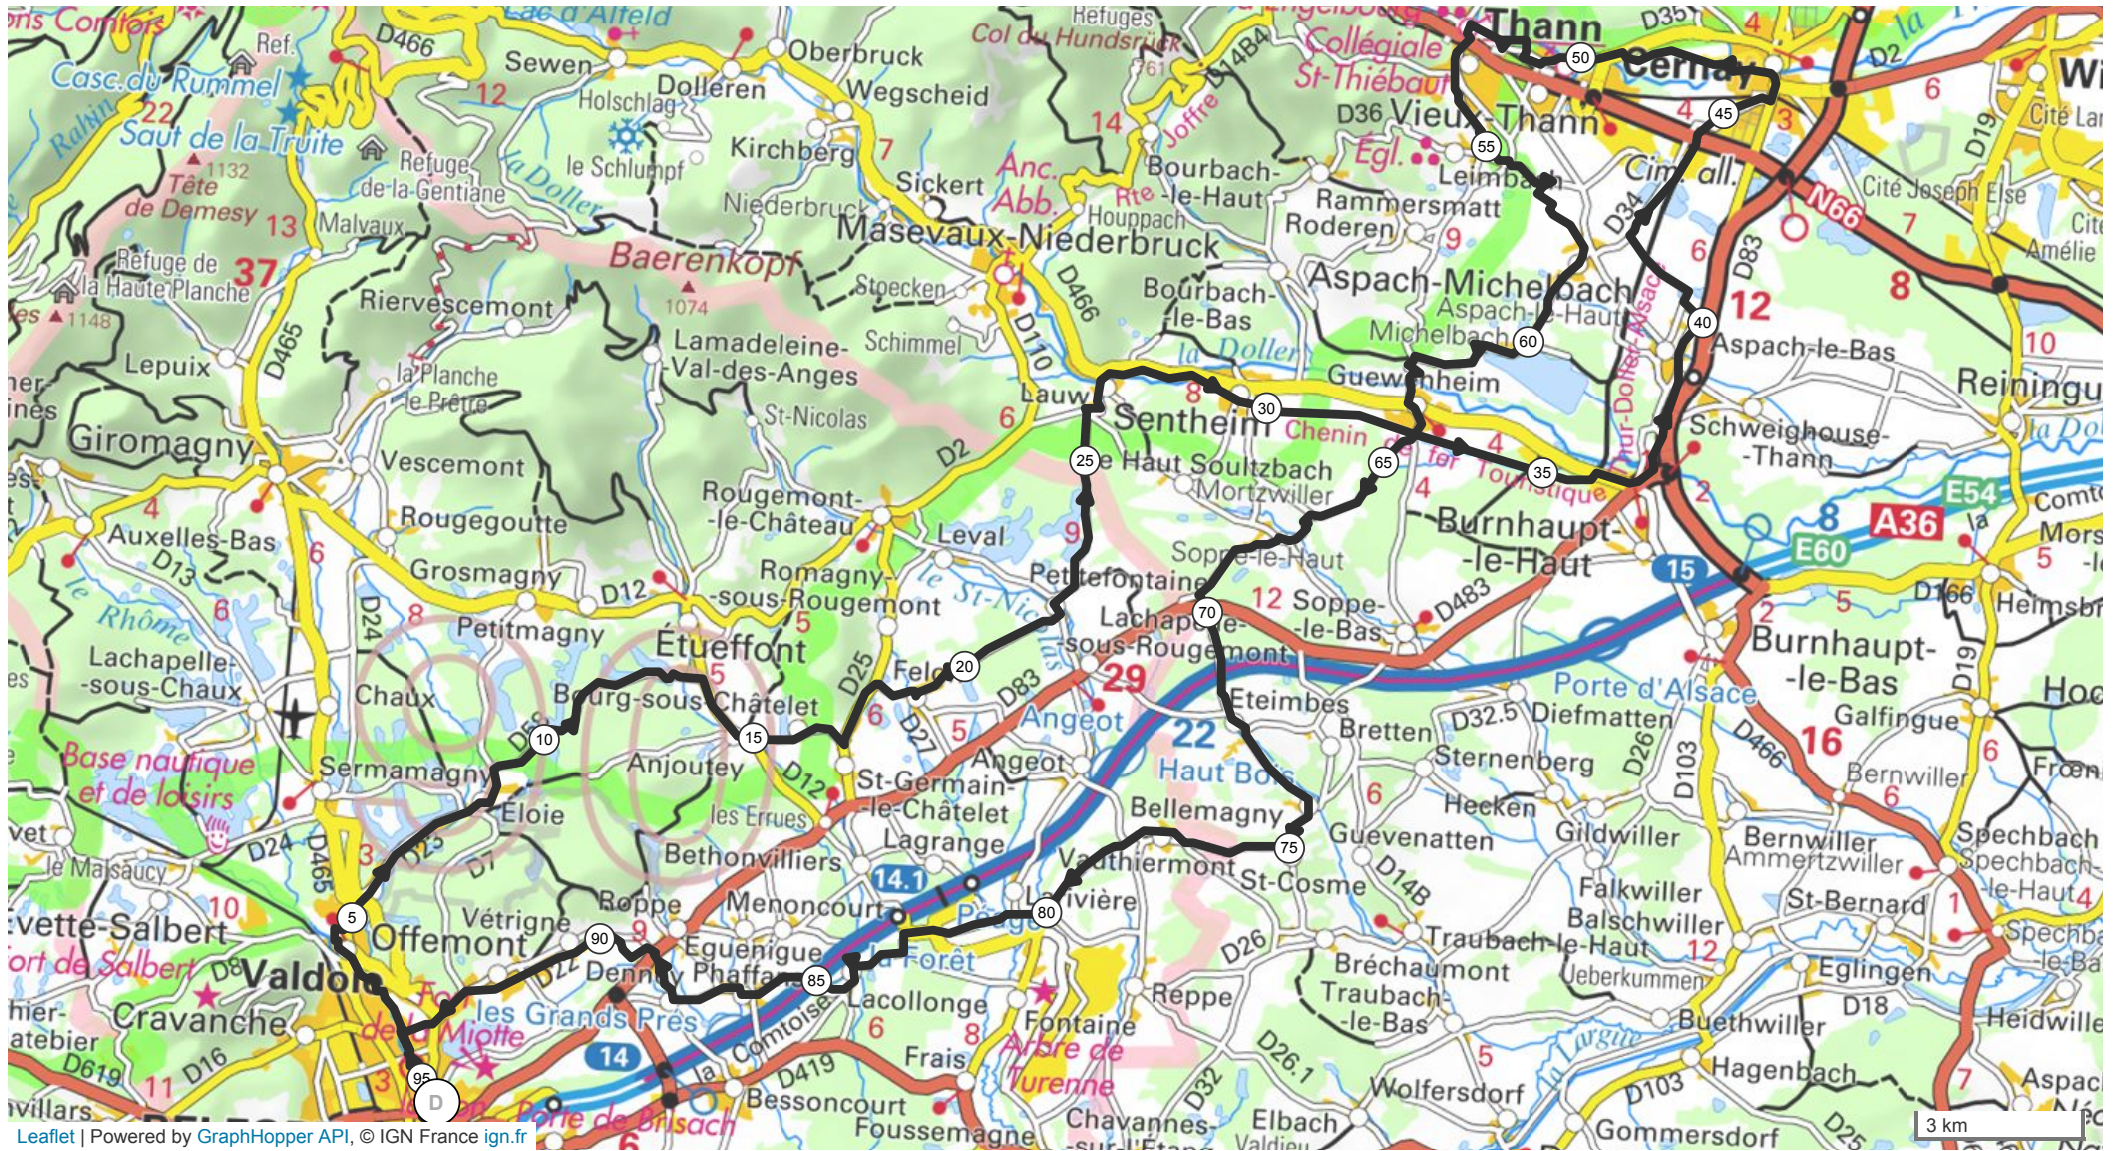

8233495 | Cyclisme - Route | Sortie Pique-Nique 17 Avril 2019

Belfort -> Belfort

196.376 km 1837 m 837 m 294 m 452 m

Leaflet | Powered by GraphHopper API, © IGN France ign.fr

Le droit de reproduction est strictement réservé à un usage personnel et privé. Lors de la pratique de votre activité, veillez à respecter les propriétés et chemins privés et vous assurez de la praticabilité du parcours.

© 2019 Openrunner