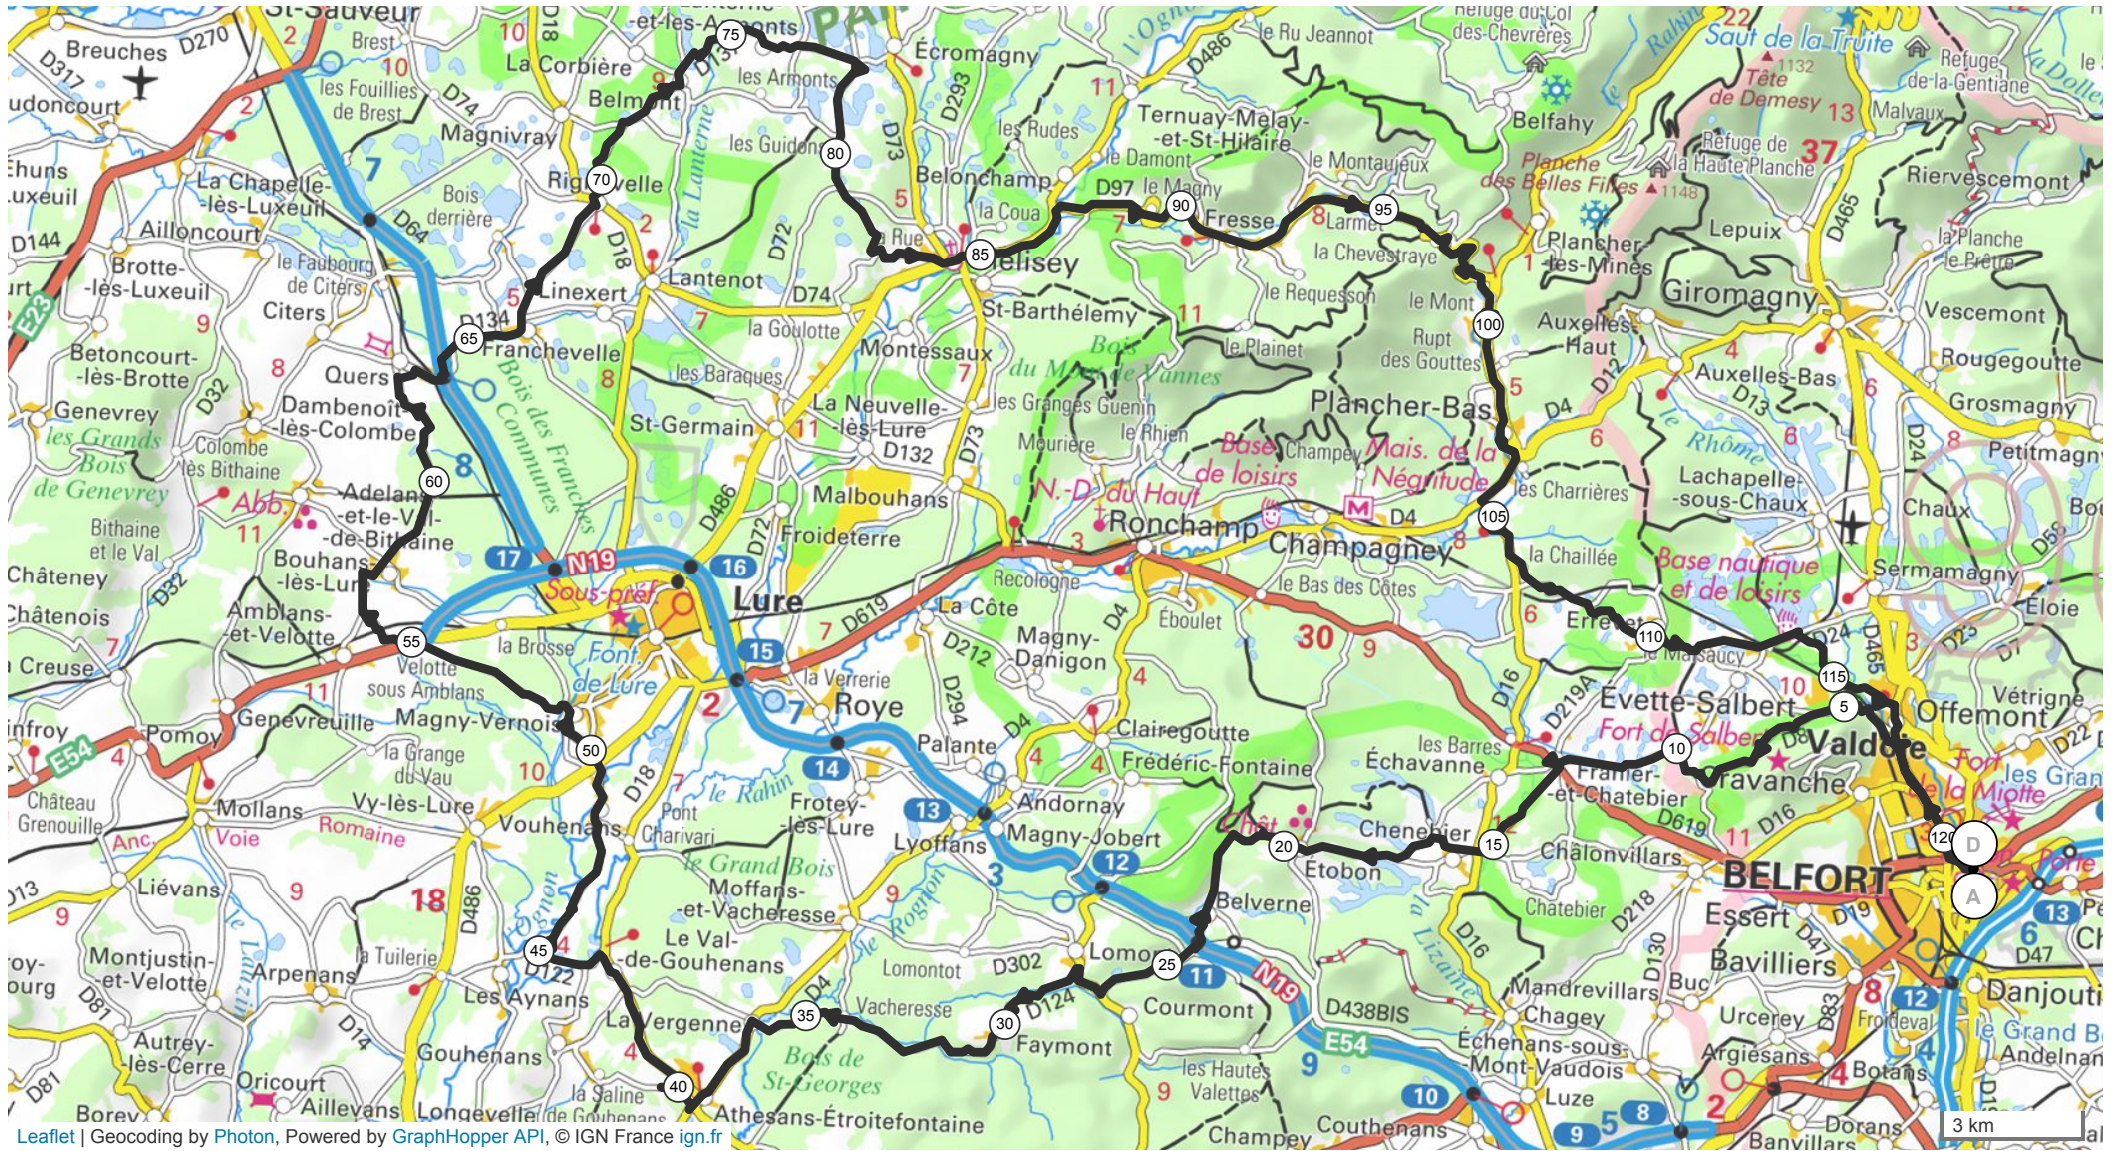

# 2924621 | Cyclisme - Route | sortie longue 20 Avril 2019 120 km

Belfort -> Belfort

121.06 km 1280 m 1280 m 275 m 613 m

Leaflet | Geocoding by Photon, Powered by GraphHopper API, © IGN France ign.fr

Le droit de reproduction est strictement réservé à un usage personnel et privé. Lors de la pratique de votre activité, veillez à respecter les propriétés et chemins privés et vous assurez de la praticabilité du parcours.

© 2019 Openrunner