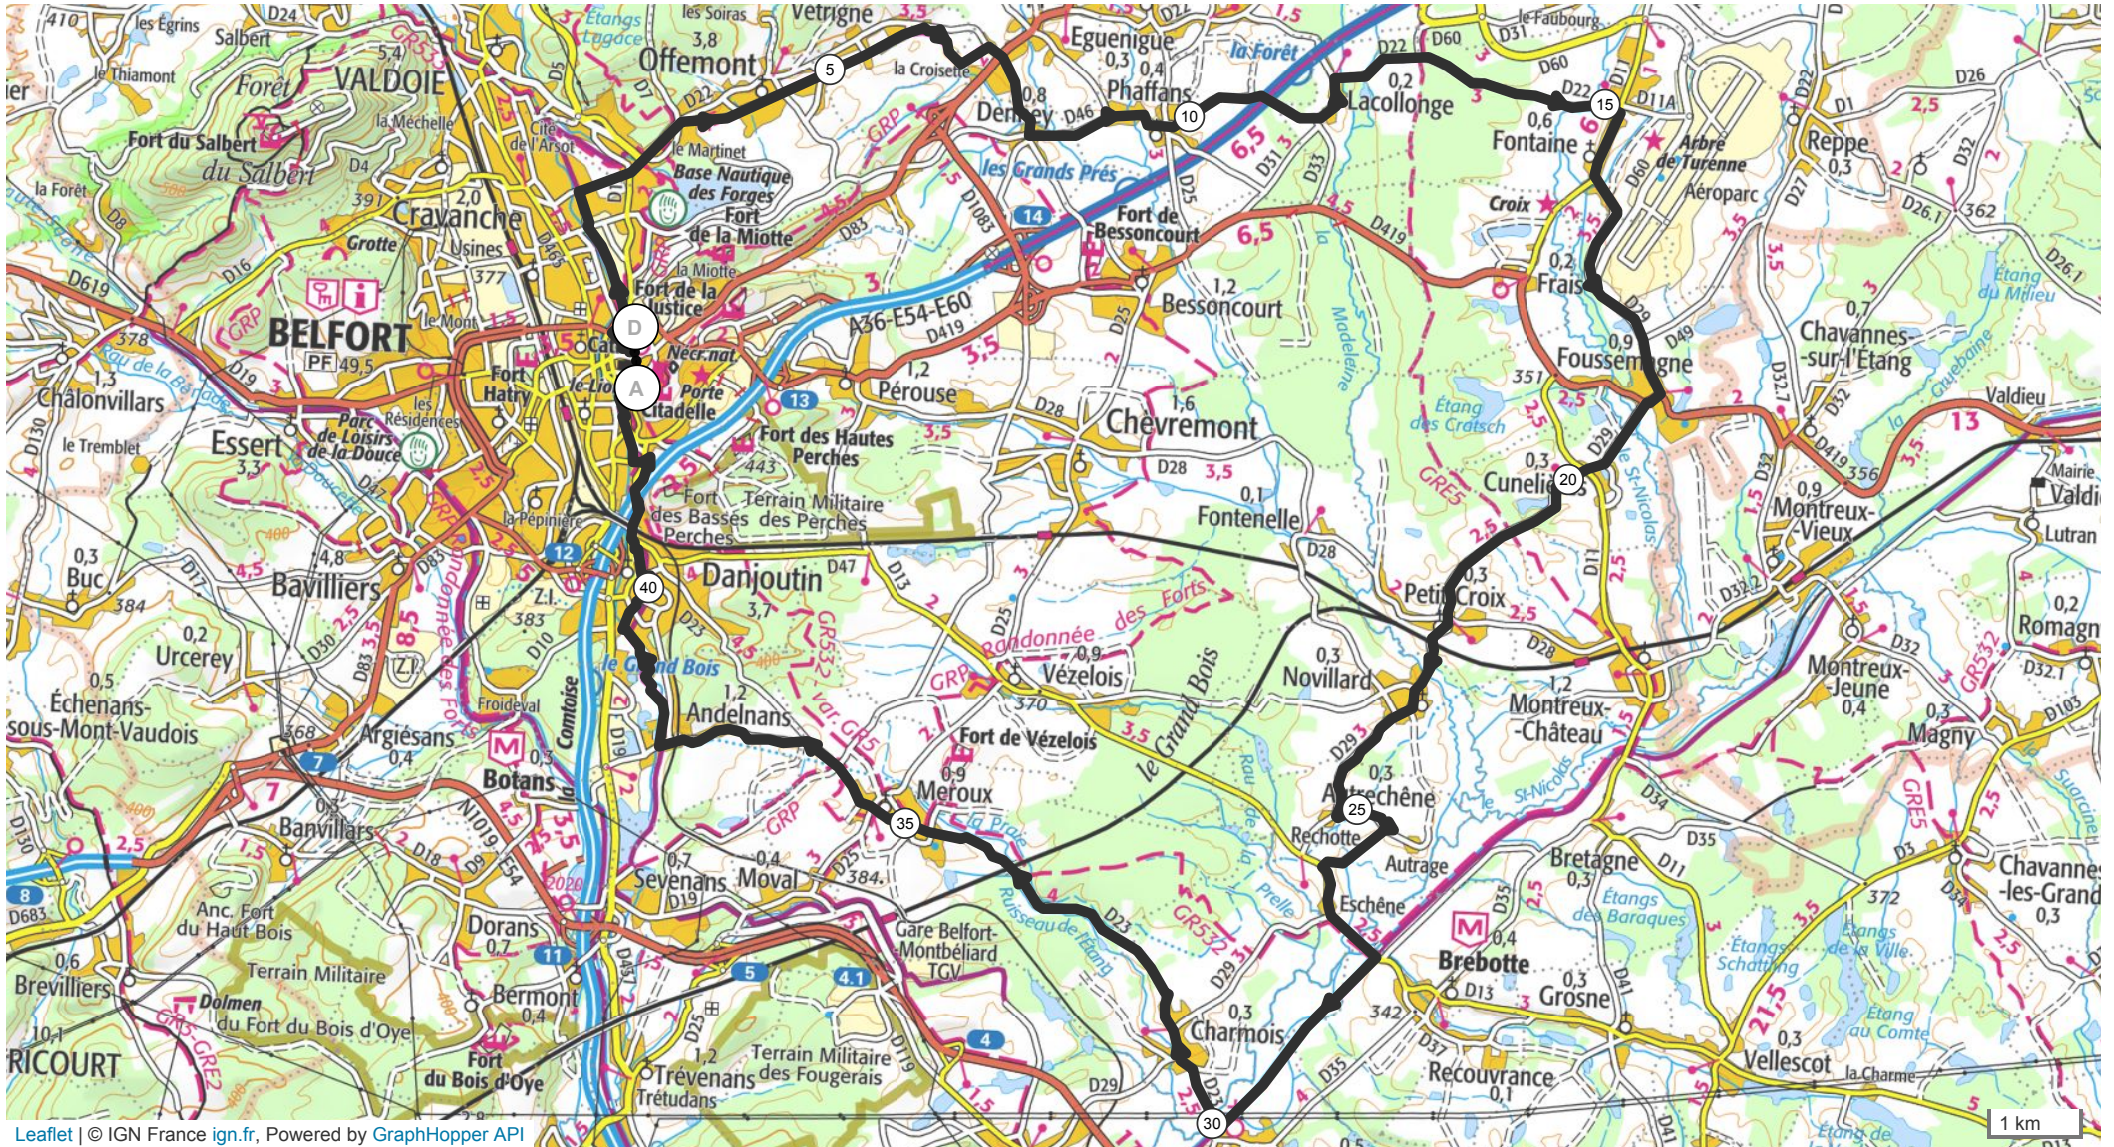

# 9795006 | Cyclisme - Route | Parcours court mercredi 24 Avril 43

km

Belfort -> Belfort

↔ 43.135 km ↗ 312 m ↘ 312 m ↖ 328 m ↕ 381 m

Leaflet | © IGN France ign.fr, Powered by GraphHopper API

Le droit de reproduction est strictement réservé à un usage personnel et privé. Lors de la pratique de votre activité, veillez à respecter les propriétés et chemins privés et vous assurez de la praticabilité du parcours.

© 2019 Openrunner