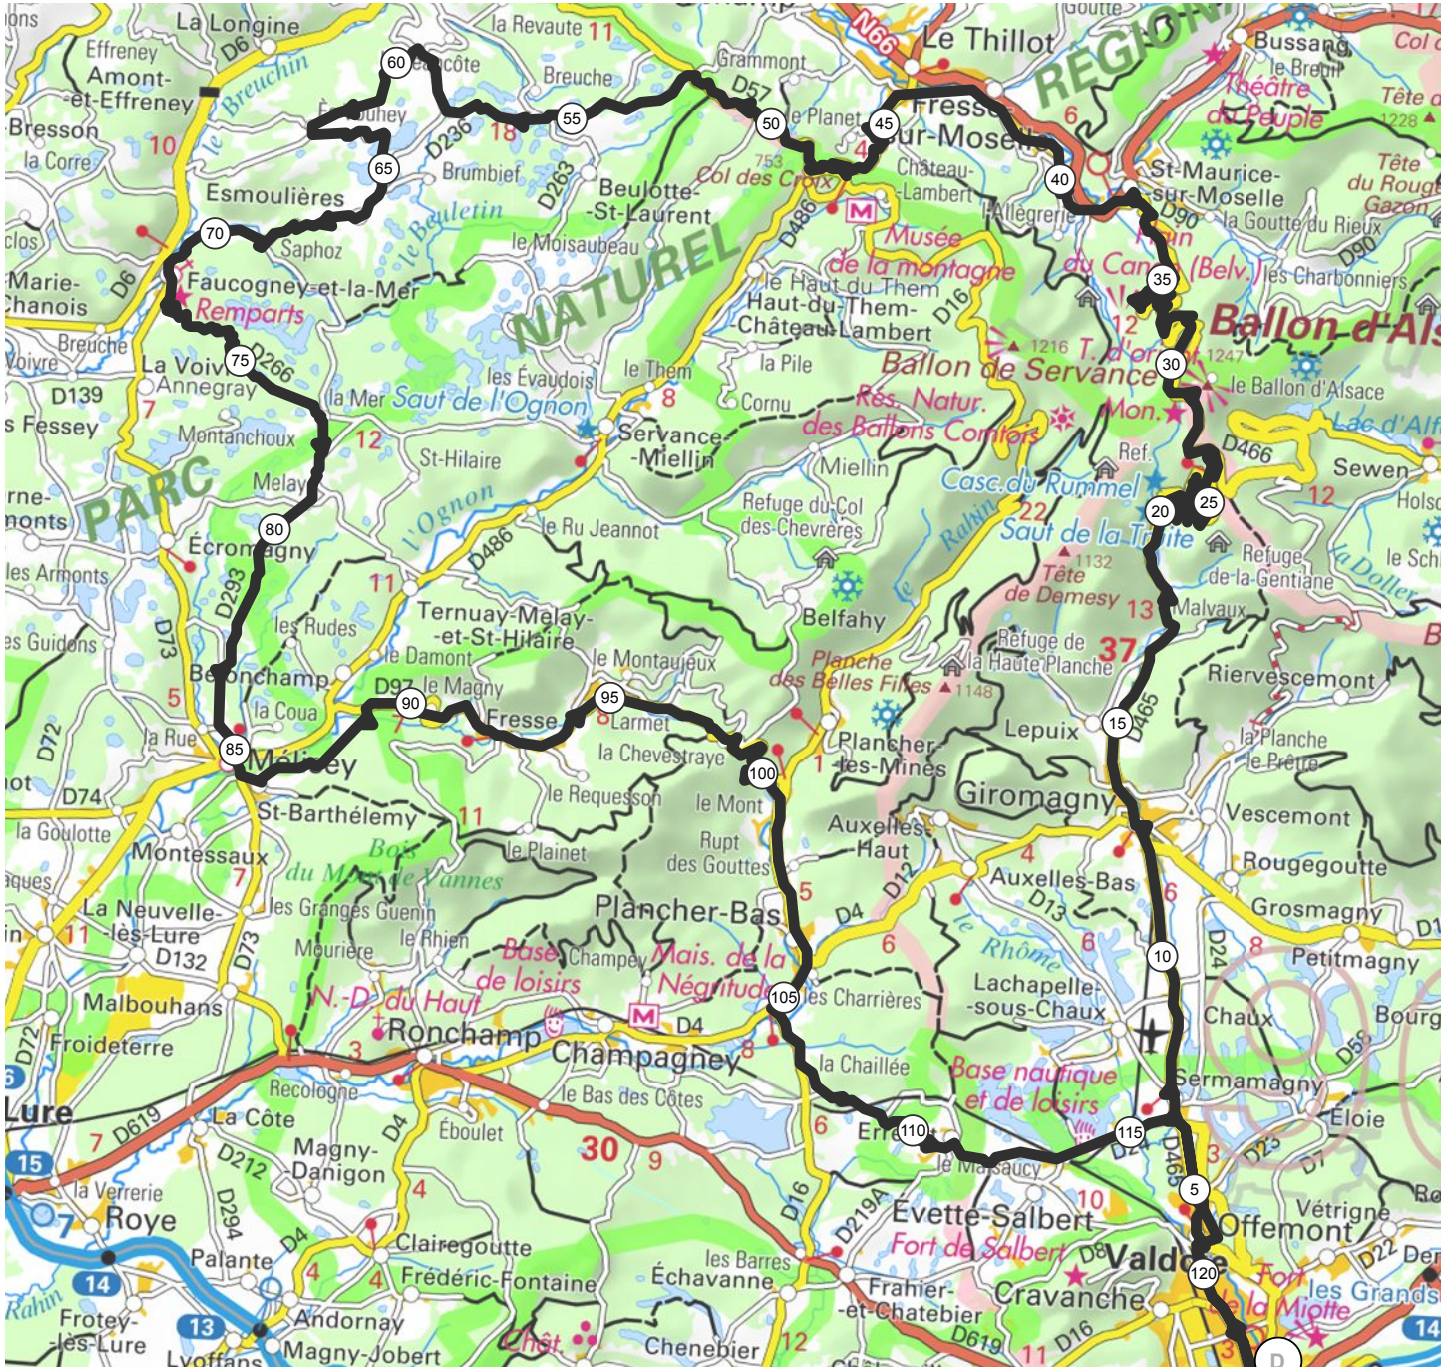

3569040 | Cyclisme - Route | Sortie Montagne 4 Mai PM

Belfort -> Belfort

123.035 km 1856 m 1854 m 328 m 1171 m

<5% <7% <10% <15% >15%

Le droit de reproduction est strictement réservé à un usage personnel et privé. Lors de la pratique de votre activité, veillez à respecter les propriétés et chemins privés et vous assurez de la praticabilité du parcours.

© 2019 Openrunner