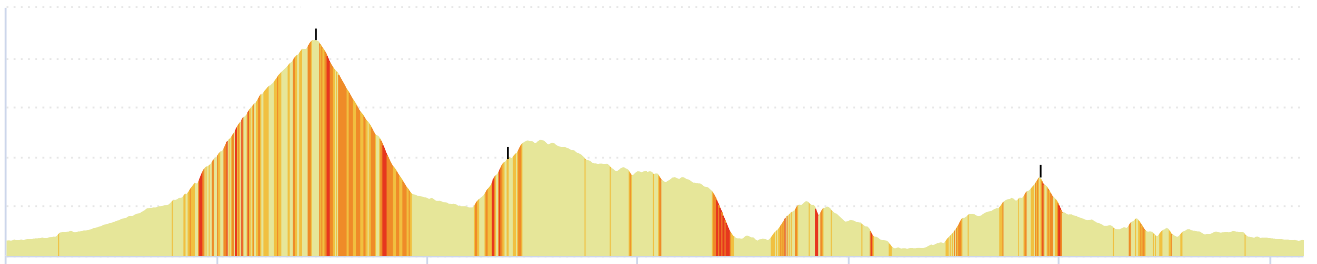

3569040 | Cyclisme - Route | Sortie Montagne 4 Mai PM

Belfort -> Belfort

123.035 km 1856 m 1854 m 328 m 1171 m

<5% <7% <10% <15% >15%

Le droit de reproduction est strictement réservé à un usage personnel et privé. Lors de la pratique de votre activité, veillez à respecter les propriétés et chemins privés et vous assurez de la praticabilité du parcours.

© 2019 Openrunner