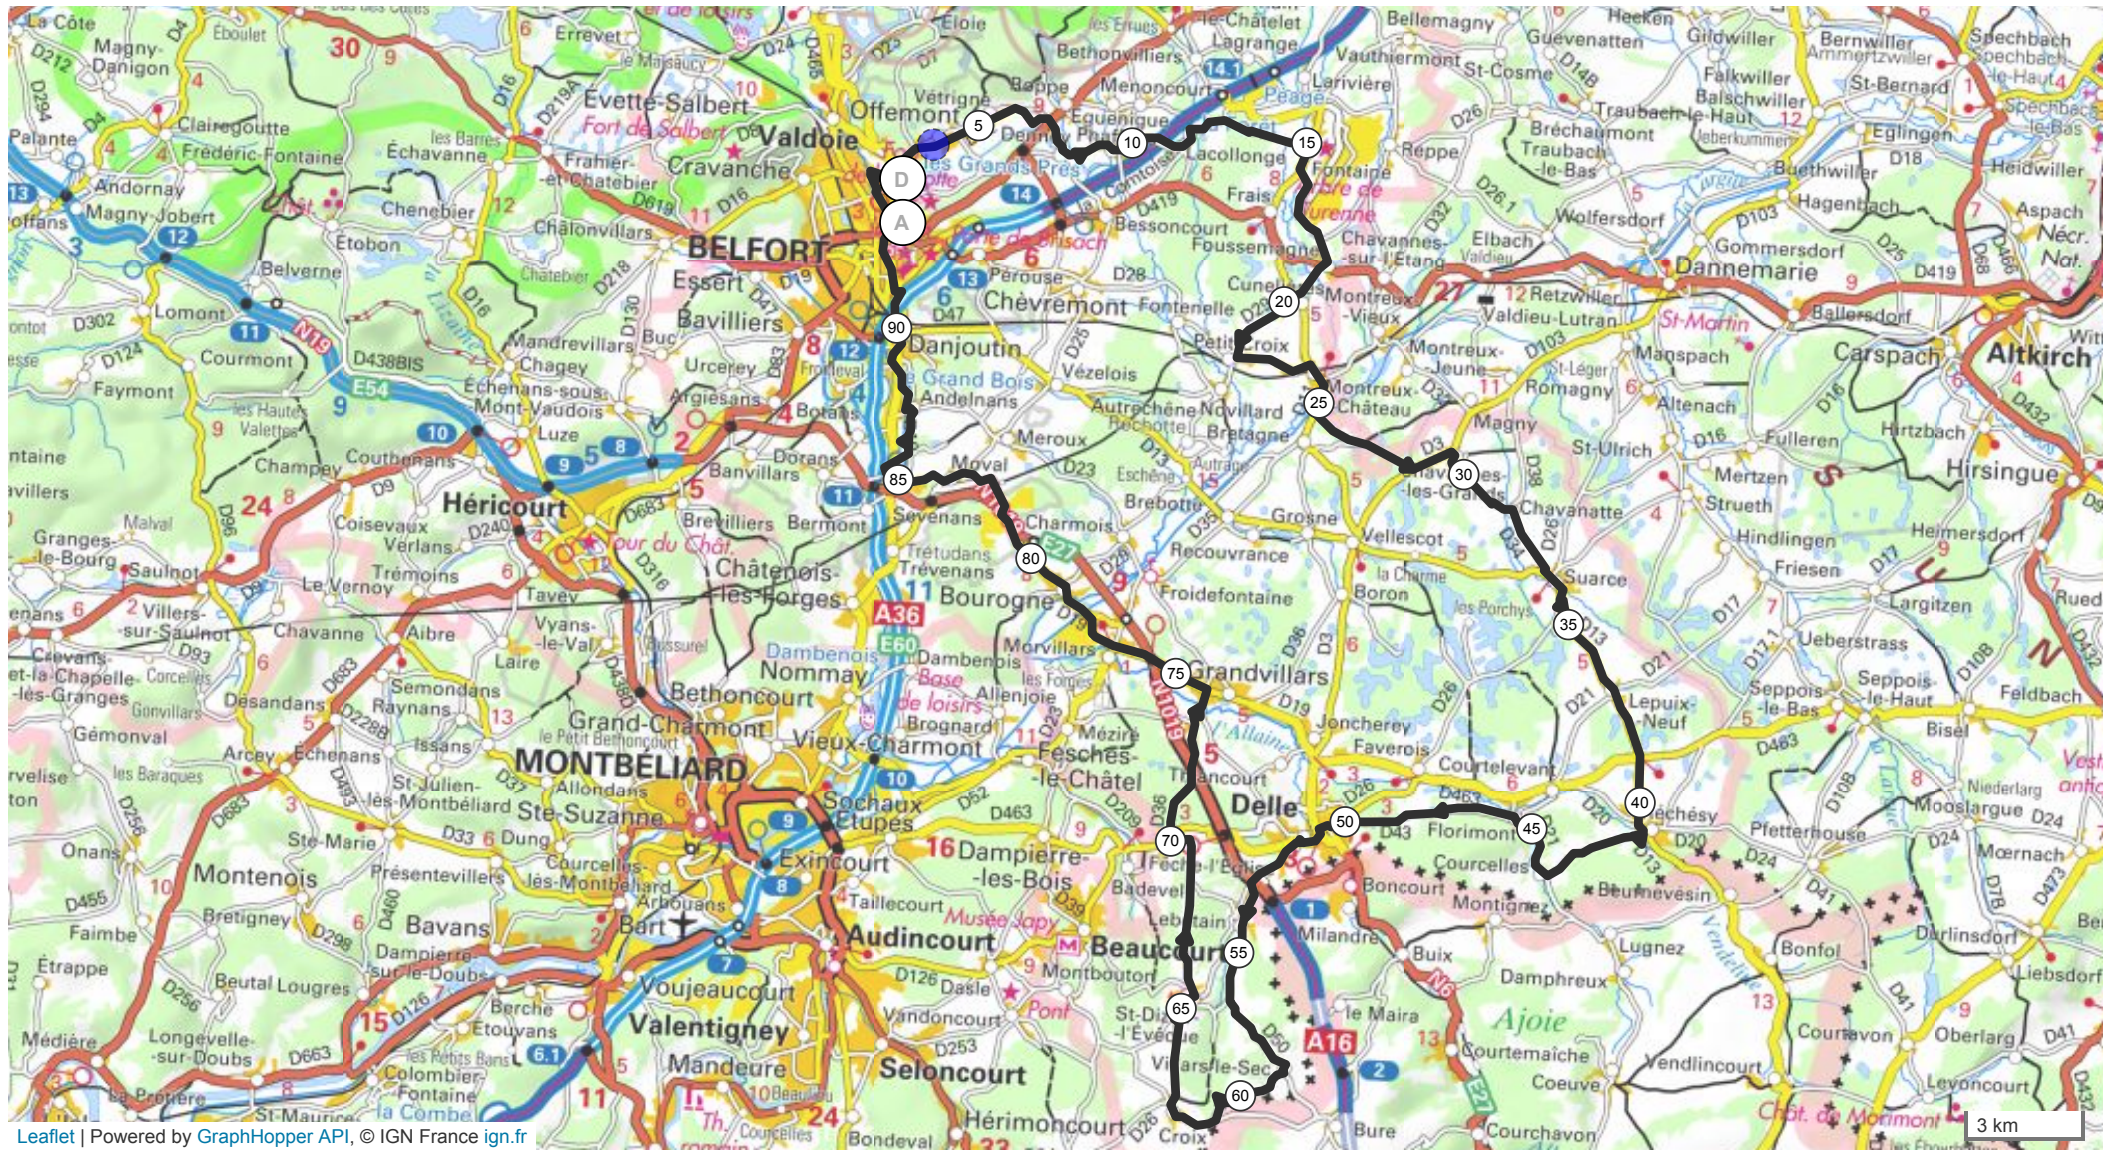

# 8233559 | Cyclisme - Route | Sortie Pique-Nique 15 Mai 2019

Belfort -> Belfort

193.949 km 1987 m 987 m 329 m 616 m

Leaflet | Powered by GraphHopper API, © IGN France ign.fr

Le droit de reproduction est strictement réservé à un usage personnel et privé. Lors de la pratique de votre activité, veillez à respecter les propriétés et chemins privés et vous assurez de la praticabilité du parcours.

© 2019 Openrunner