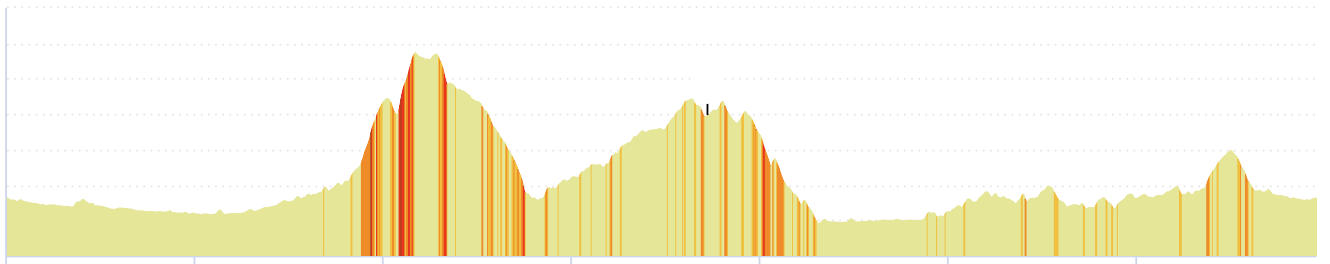

9468942 | Cyclisme - Route | Sortie Longue 25 Mai 2019 140 km

Belfort -> Belfort

138.947 km 1566 m 1567 m 293 m 774 m

Leaflet | © IGN France ign.fr, Powered by GraphHopper API, centcols.org

Le droit de reproduction est strictement réservé à un usage personnel et privé. Lors de la pratique de votre activité, veillez à respecter les propriétés et chemins privés et vous assurez de la praticabilité du parcours.