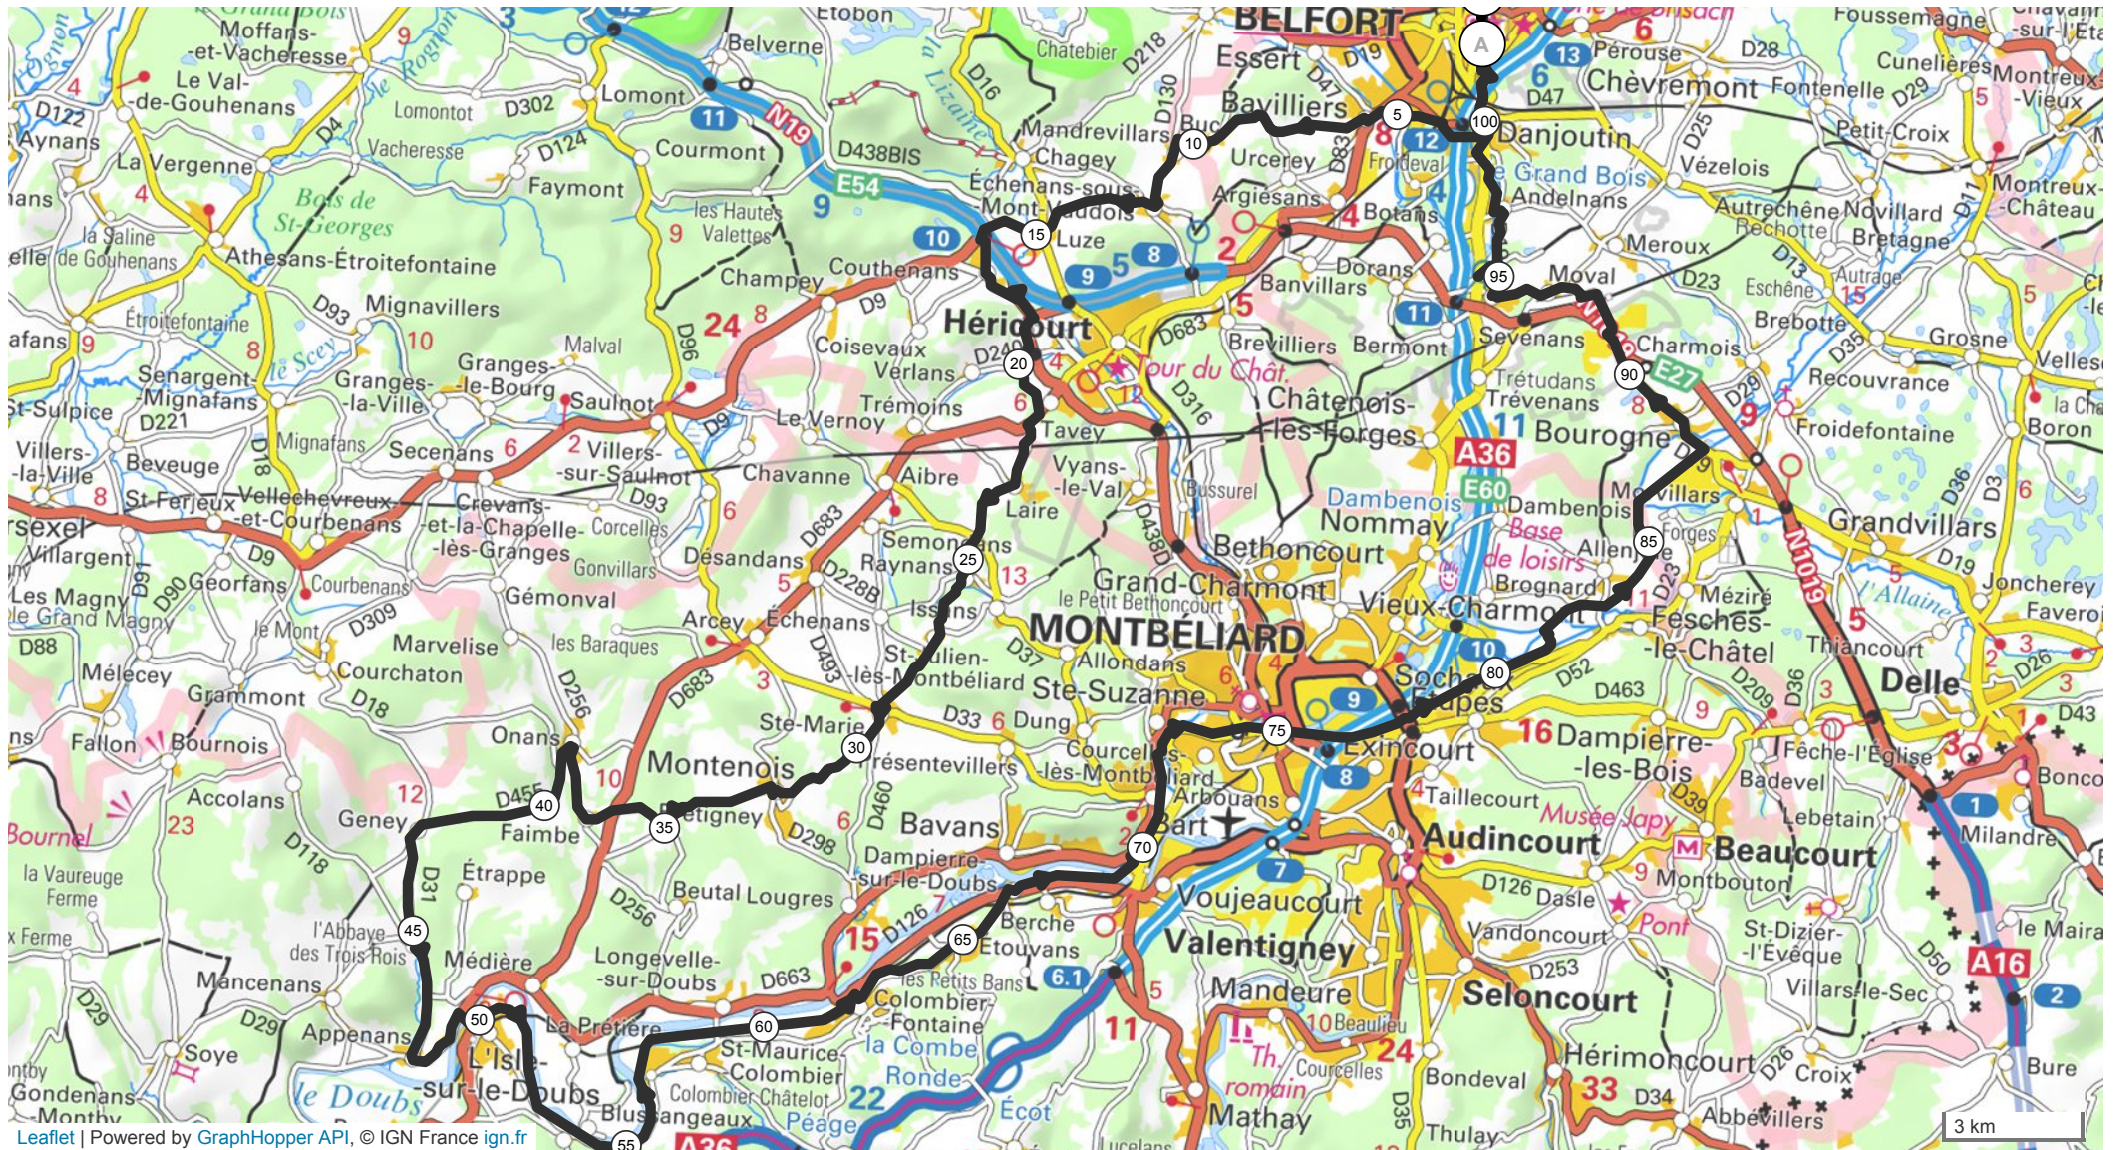

8244376 | Cyclisme - Route | Sortie pique-nique 5 Jun 2019

Belfort -> Belfort

102.476 km 813 m 813 m 287 m 425 m

Leaflet | Powered by GraphHopper API, © IGN France ign.fr

Le droit de reproduction est strictement réservé à un usage personnel et privé. Lors de la pratique de votre activité, veillez à respecter les propriétés et chemins privés et vous assurez de la praticabilité du parcours.

© 2019 Openrunner