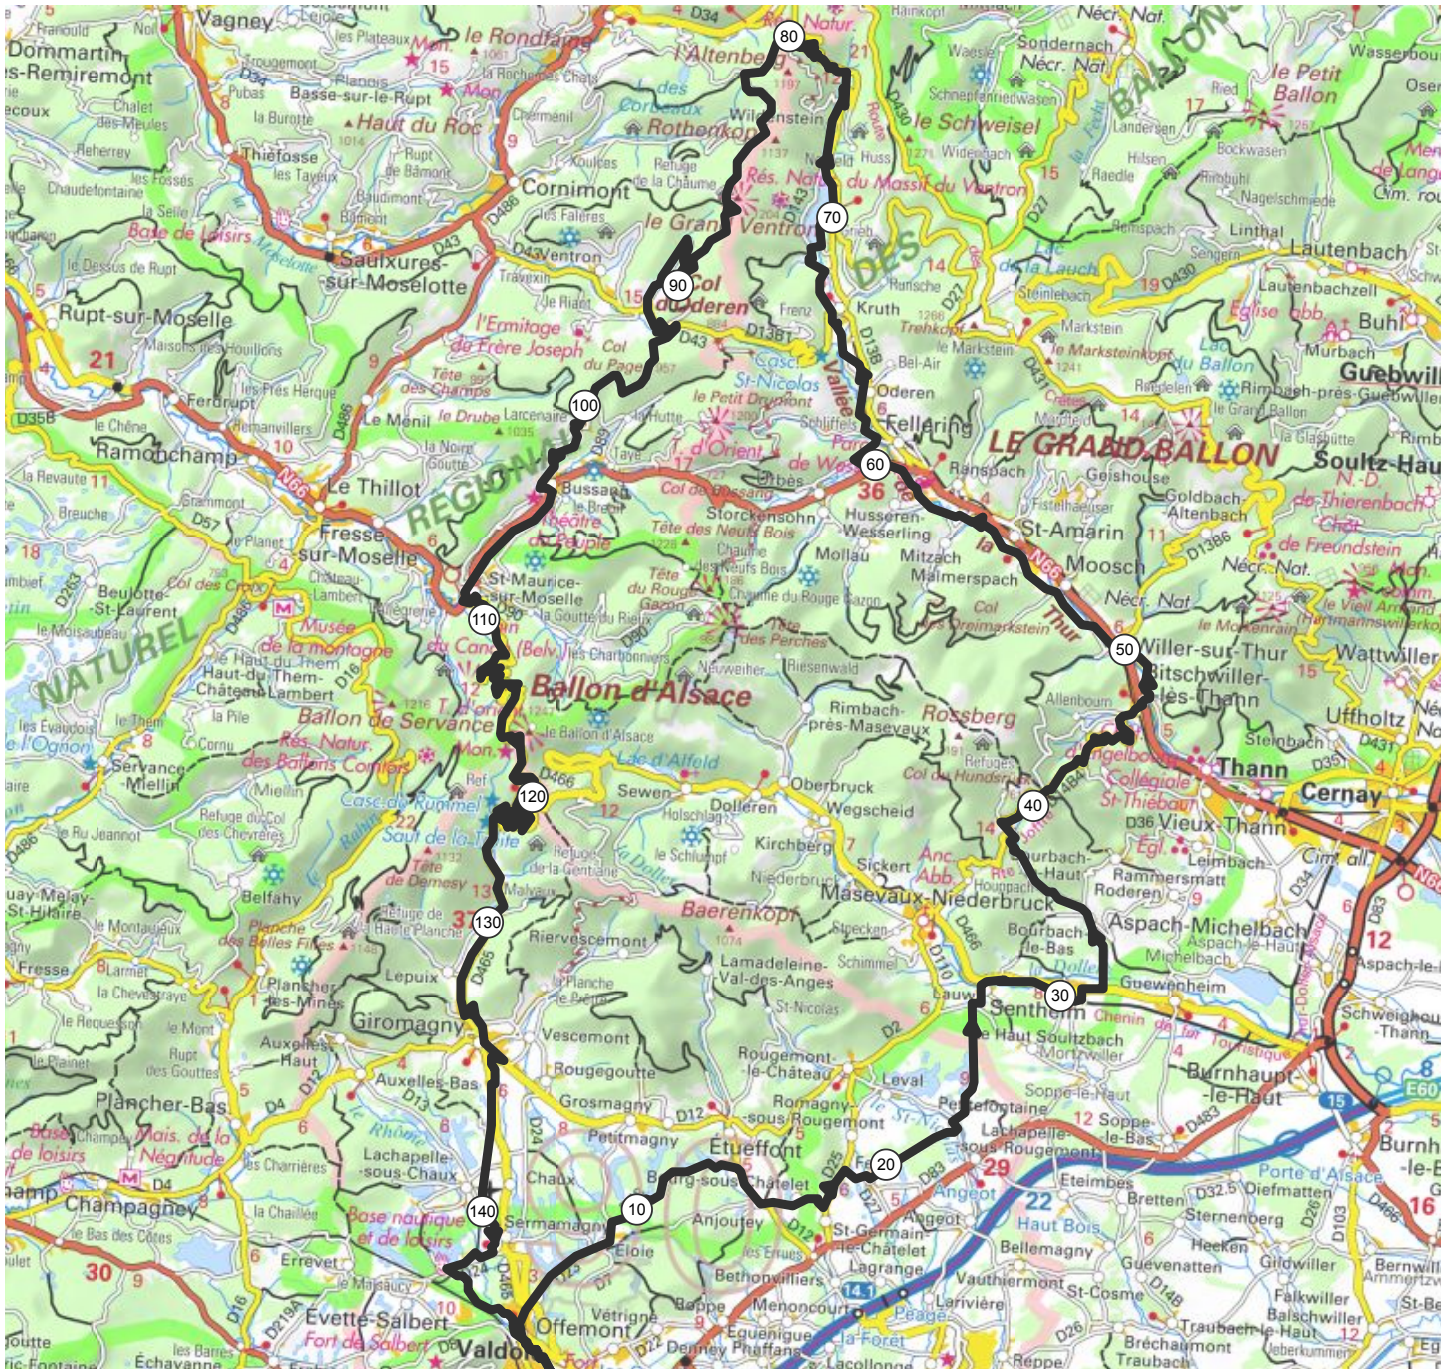

9468052 | Cyclisme - Route | Sortie Montagne 8 Juin PM+

Belfort -> Belfort

150.4 km 2714 m 2714 m 345 m 1170 m

<5%
<7%
<10%
<15%
>15%

Le droit de reproduction est strictement réservé à un usage personnel et privé. Lors de la pratique de votre activité, veillez à respecter les propriétés et chemins privés et vous assurez de la praticabilité du parcours.

© 2019 Openrunner