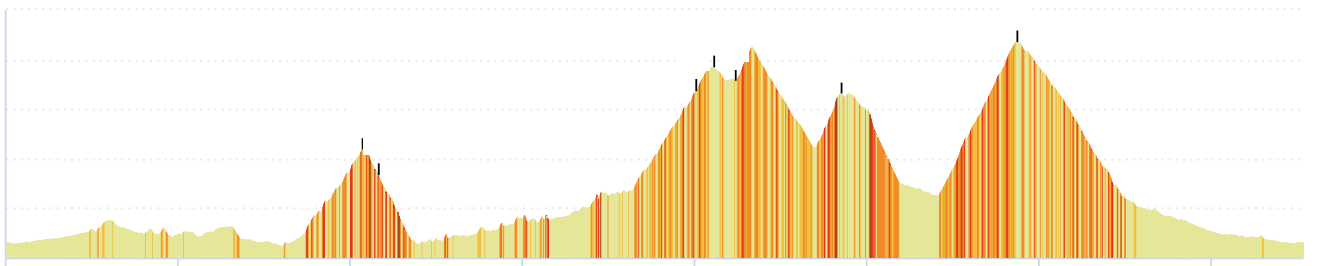

9468052 | Cyclisme - Route | Sortie Montagne 8 Juin PM+

Belfort -> Belfort

150.4 km 2714 m 2714 m 345 m 1170 m

<5%
<7%
<10%
<15%
>15%

Le droit de reproduction est strictement réservé à un usage personnel et privé. Lors de la pratique de votre activité, veillez à respecter les propriétés et chemins privés et vous assurez de la praticabilité du parcours.

© 2019 Openrunner