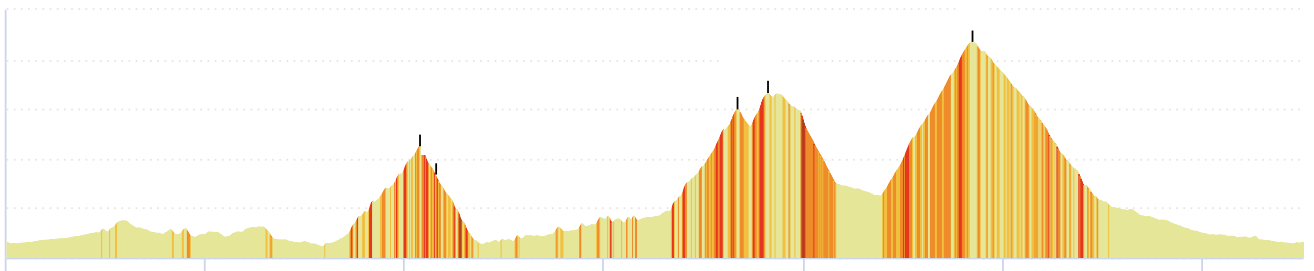

9468236 | Cyclisme - Route | Sortie Montagne 8 Juin 2019 PM

Belfort -> Belfort

130.036 km 2130 m 2130 m 347 m 1171 m

<5%
<7%
<10%
<15%
>15%

Leaflet | Powered by GraphHopper API, © IGN France ign.fr 5 km

Le droit de reproduction est strictement réservé à un usage personnel et privé. Lors de la pratique de votre activité, veillez à respecter les propriétés et chemins privés et vous assurez de la praticabilité du parcours.

© 2019 Openrunner