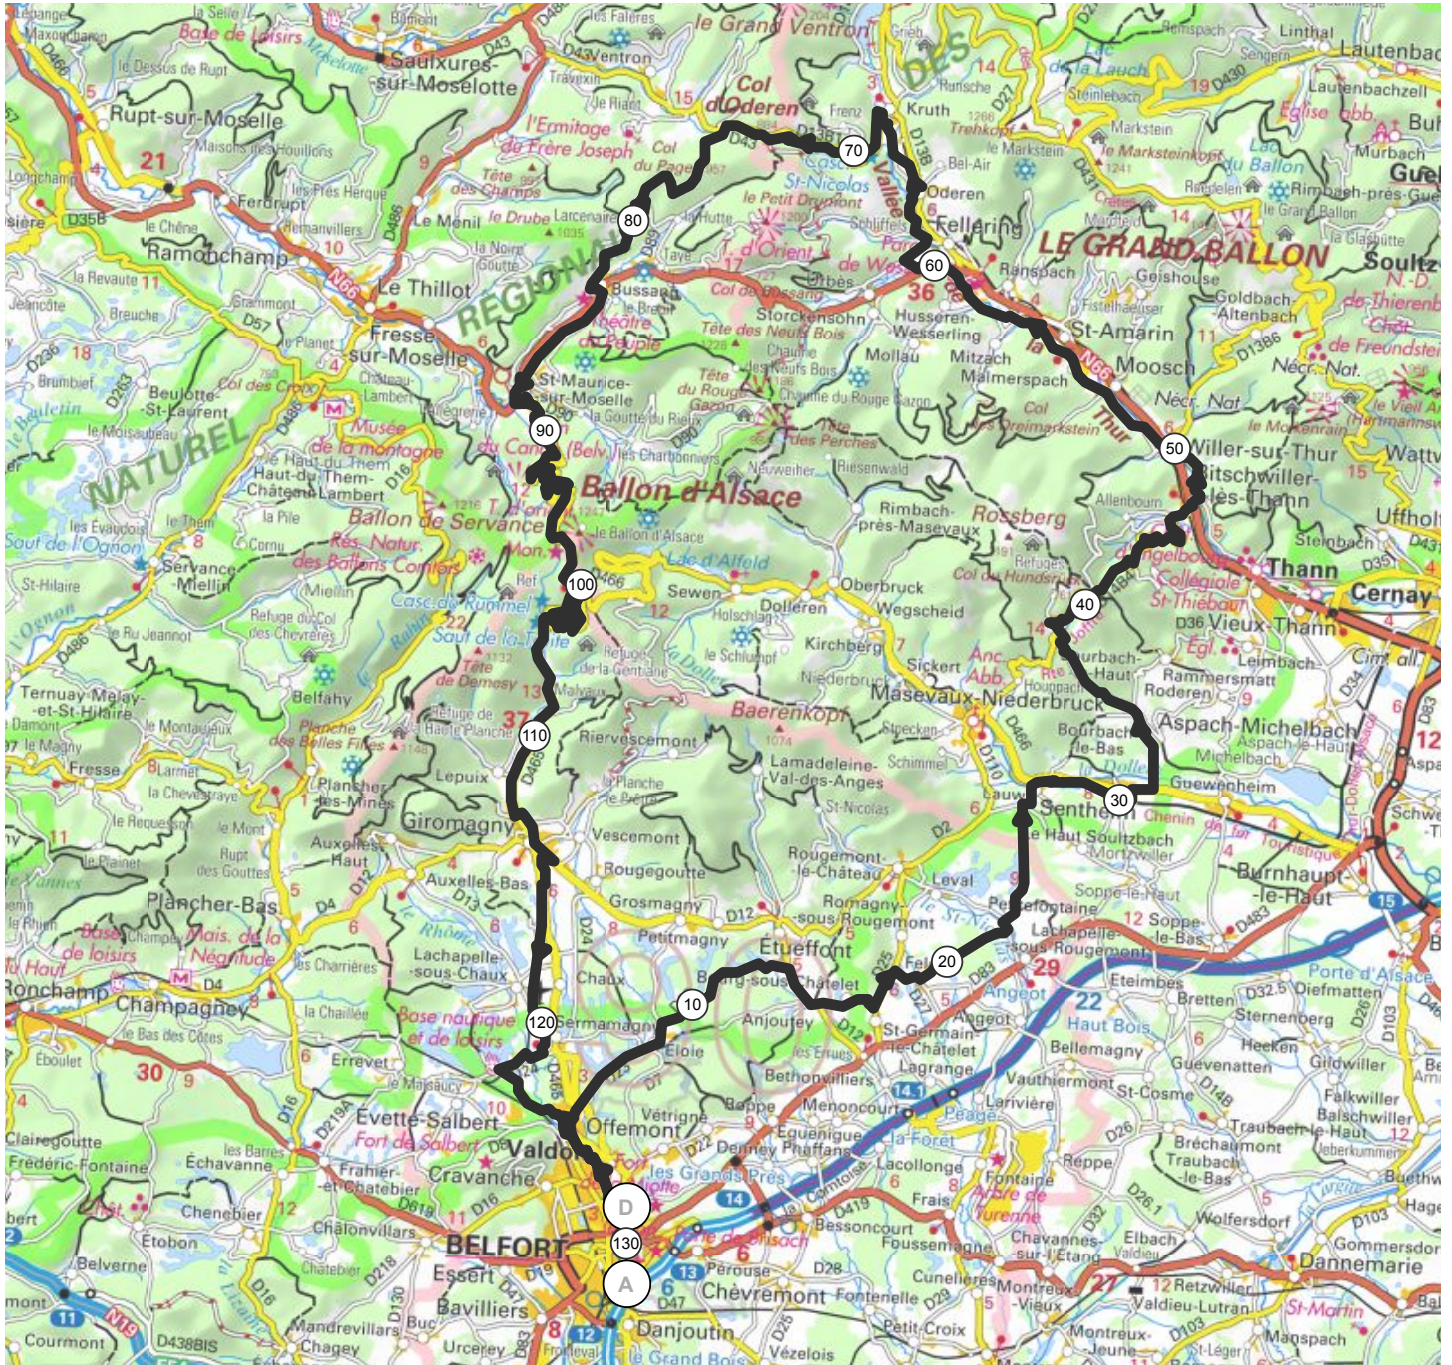

9468236 | Cyclisme - Route | Sortie Montagne 8 Juin 2019 PM

Belfort -> Belfort

130.036 km 2130 m 2130 m 347 m 1171 m

<5%
<7%
<10%
<15%
>15%

Leaflet | Powered by GraphHopper API, © IGN France ign.fr 5 km

Le droit de reproduction est strictement réservé à un usage personnel et privé. Lors de la pratique de votre activité, veillez à respecter les propriétés et chemins privés et vous assurez de la praticabilité du parcours.

© 2019 Openrunner