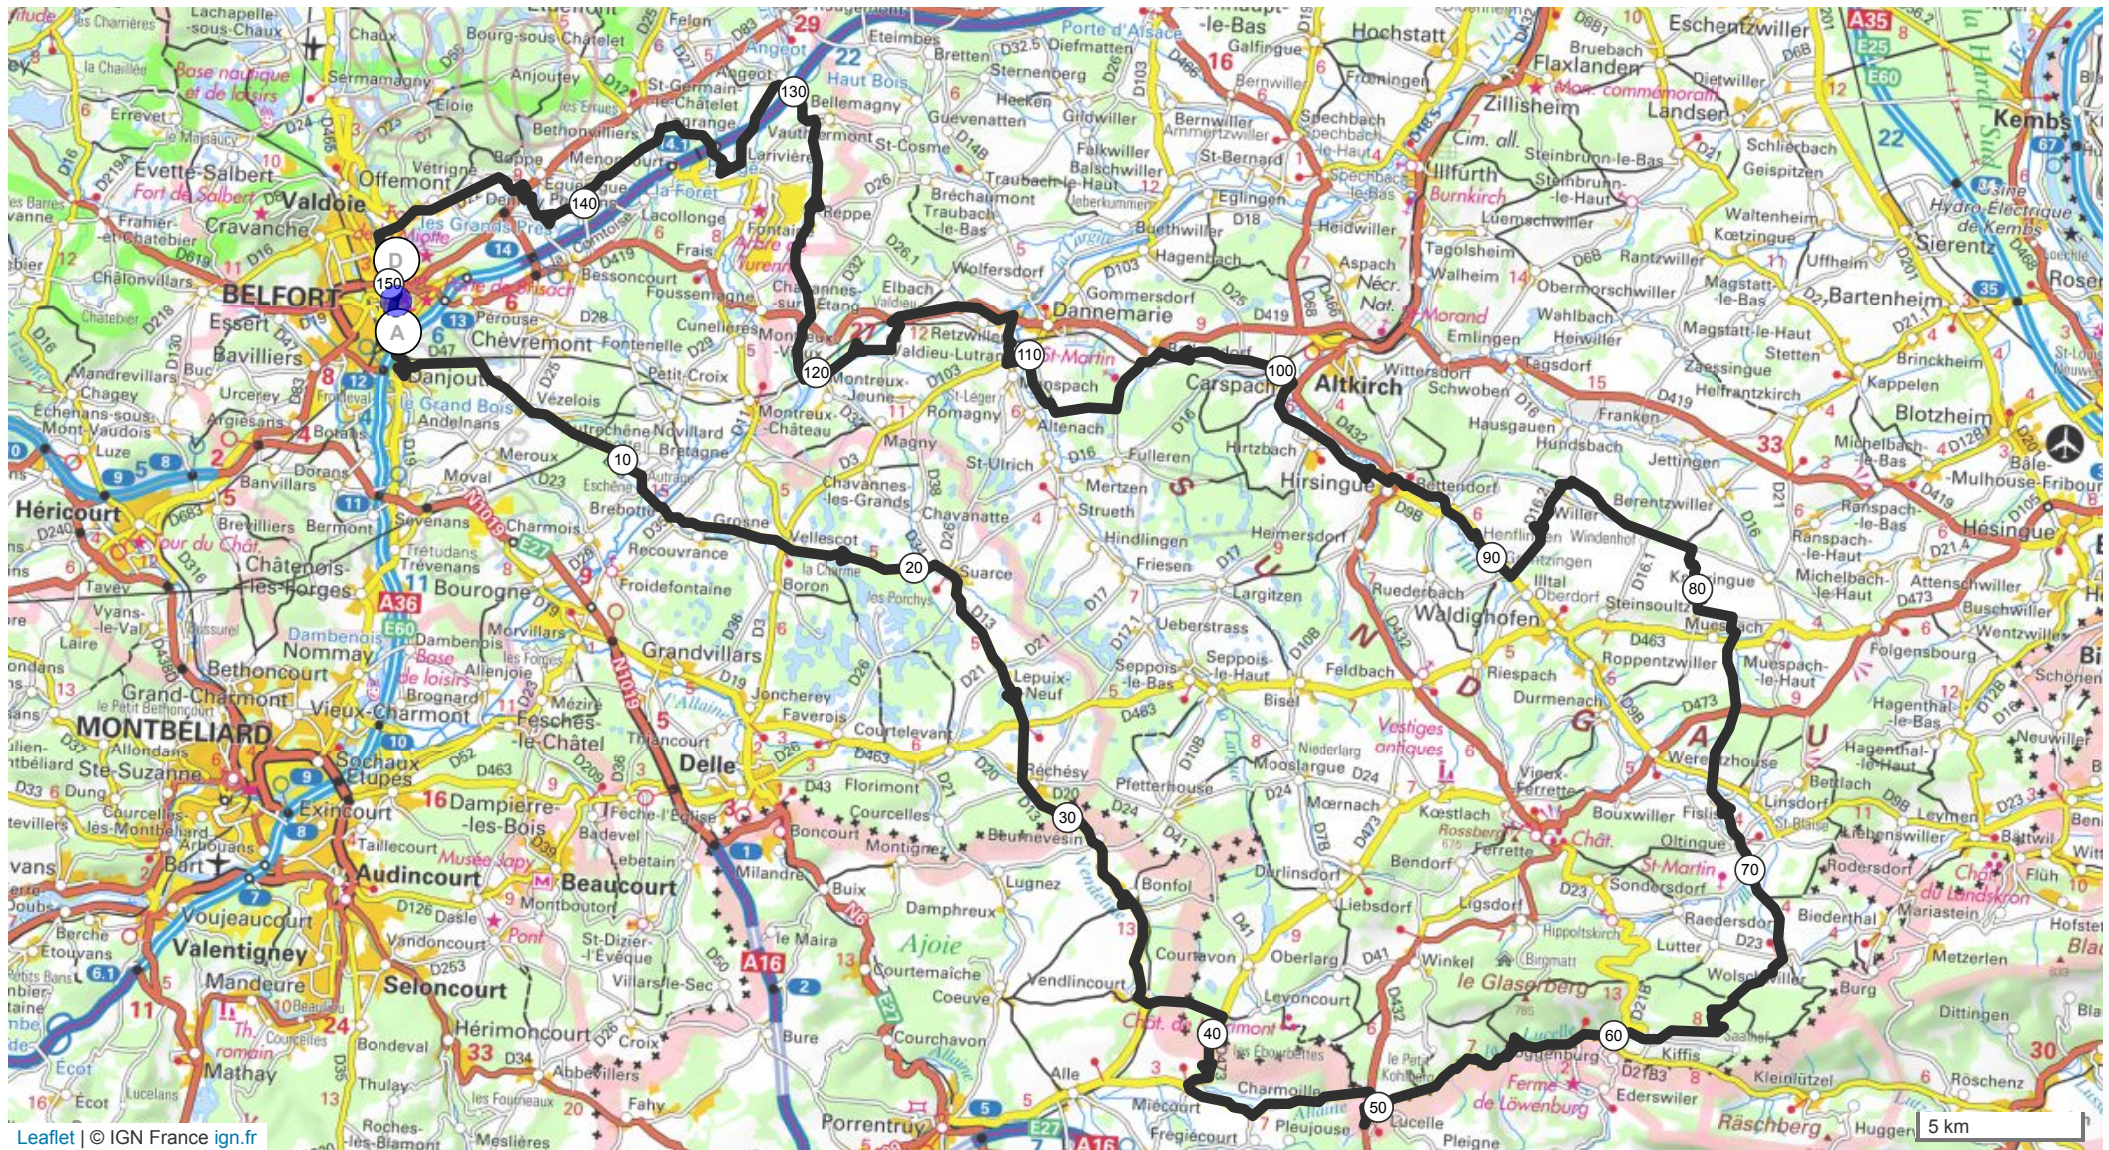

# 8782245 | Cyclisme - Route | sortie longue 29 juin 2019

Belfort -> Belfort

150.58 km 1520 m 1520 m 291 m 649 m

Leaflet | © IGN France ign.fr

Le droit de reproduction est strictement réservé à un usage personnel et privé. Lors de la pratique de votre activité, veillez à respecter les propriétés et chemins privés et vous assurez de la praticabilité du parcours.

© 2019 Openrunner