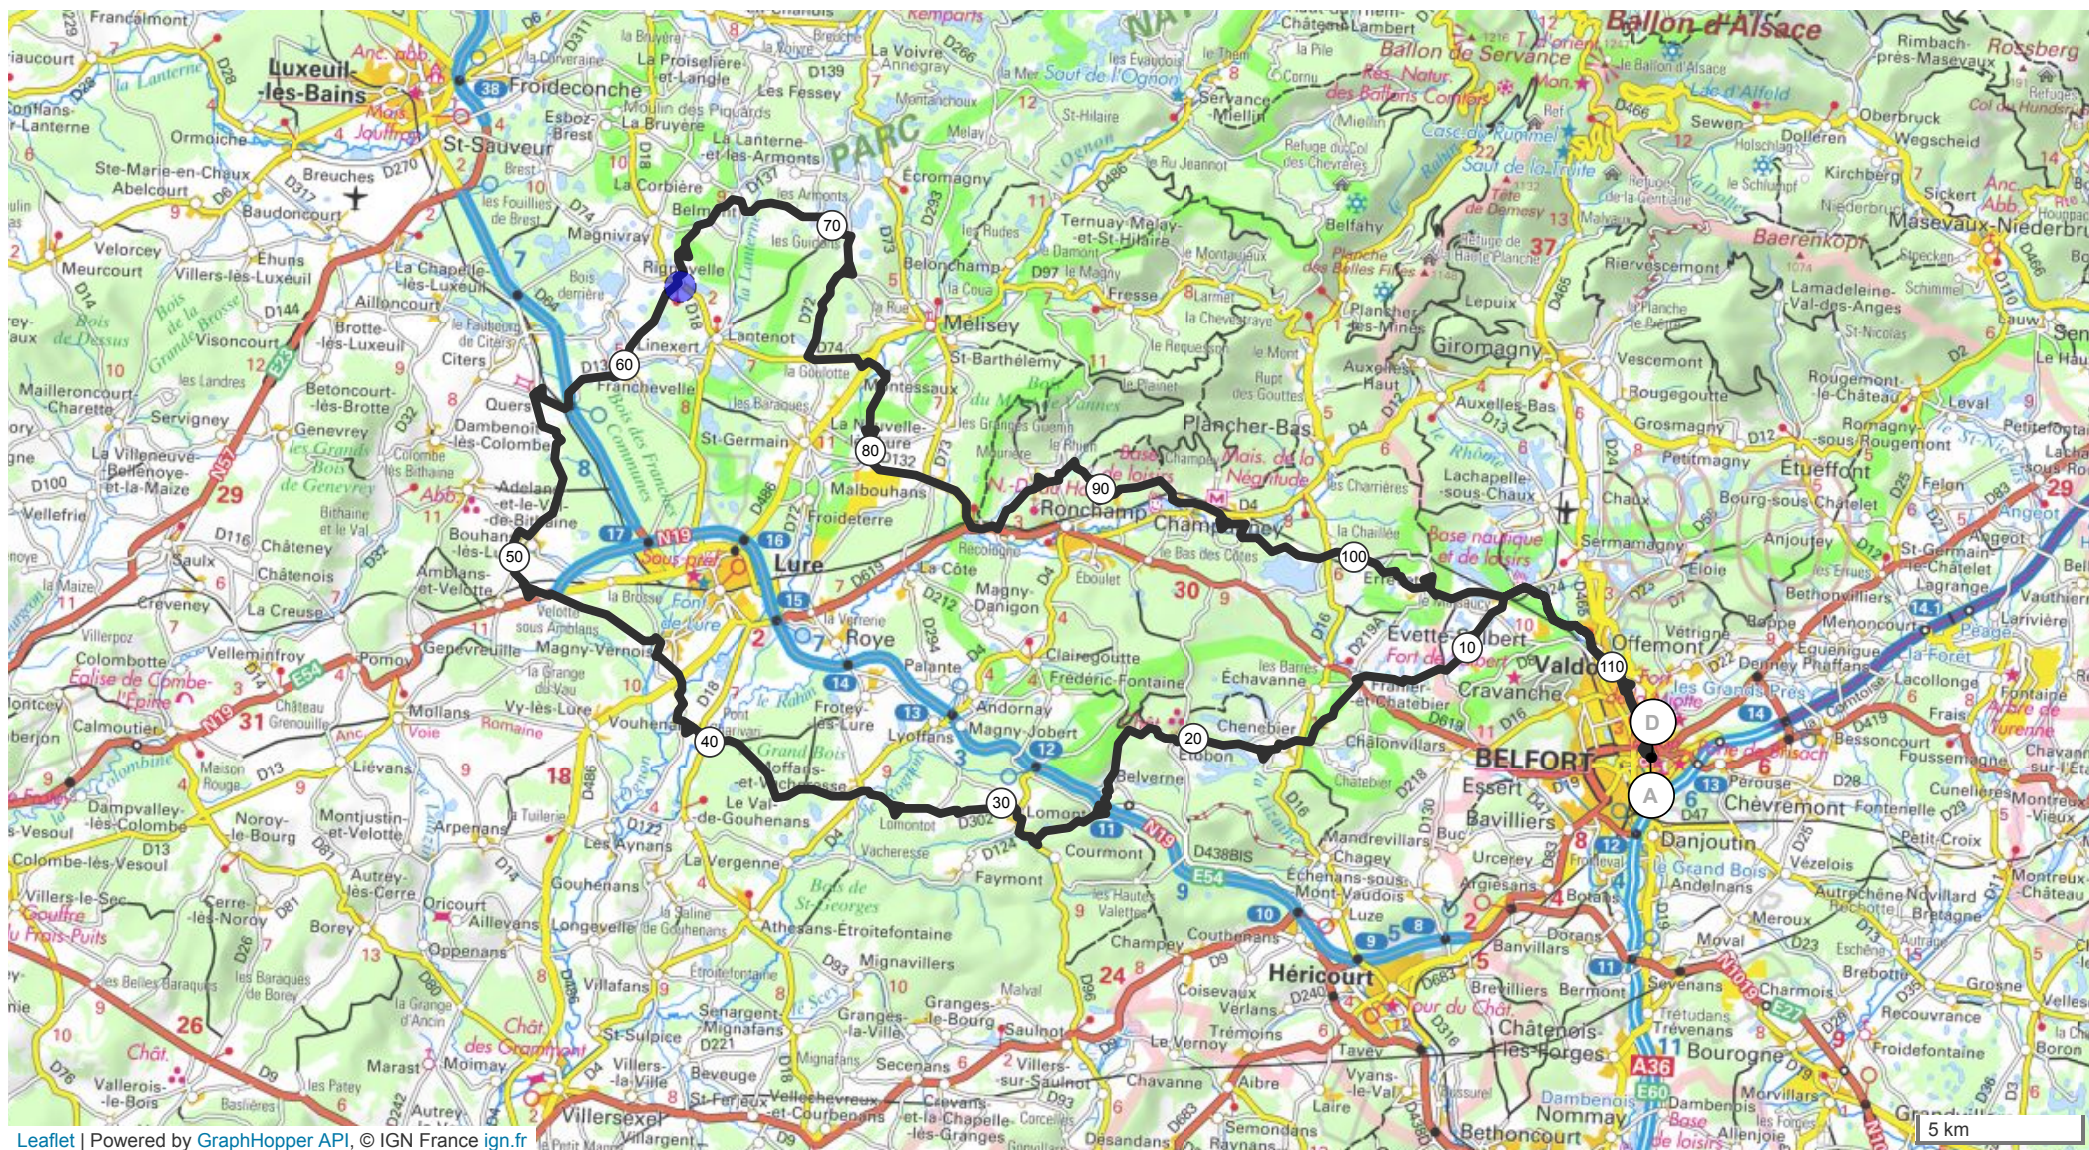

# 8233484 | Cyclisme - Route | Sortie Pique-Nique 10 Juillet 2019

Belfort -> Belfort

113.535 km 1054 m 1054 m 281 m 465 m

Leaflet | Powered by GraphHopper API, © IGN France ign.fr

Le droit de reproduction est strictement réservé à un usage personnel et privé. Lors de la pratique de votre activité, veillez à respecter les propriétés et chemins privés et vous assurez de la praticabilité du parcours.

© 2019 Openrunner