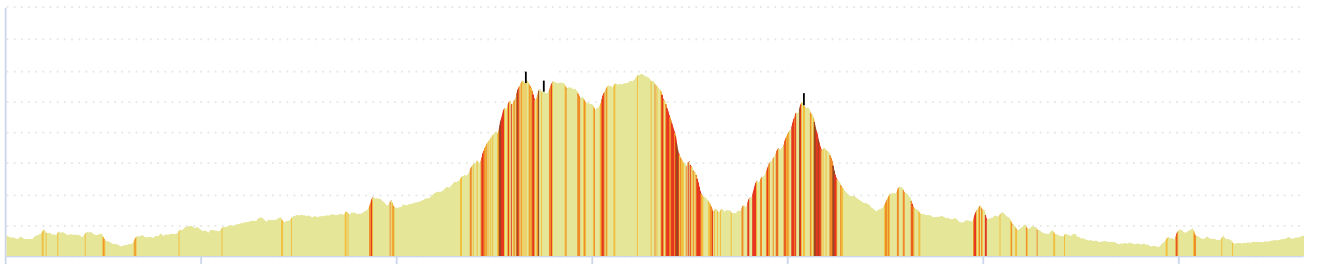

9468487 | Cyclisme - Route | Sortie Montagne Juillet 2019 PM

Belfort -> Belfort

132.523 km 1841 m 1842 m 329 m 887 m

<5%
<7%
<10%
<15%
>15%

Leaflet | Powered by GraphHopper API, © IGN France ign.fr 5 km

Le droit de reproduction est strictement réservé à un usage personnel et privé. Lors de la pratique de votre activité, veuillez à respecter les propriétés et chemins privés et vous assurez de la praticabilité du parcours.