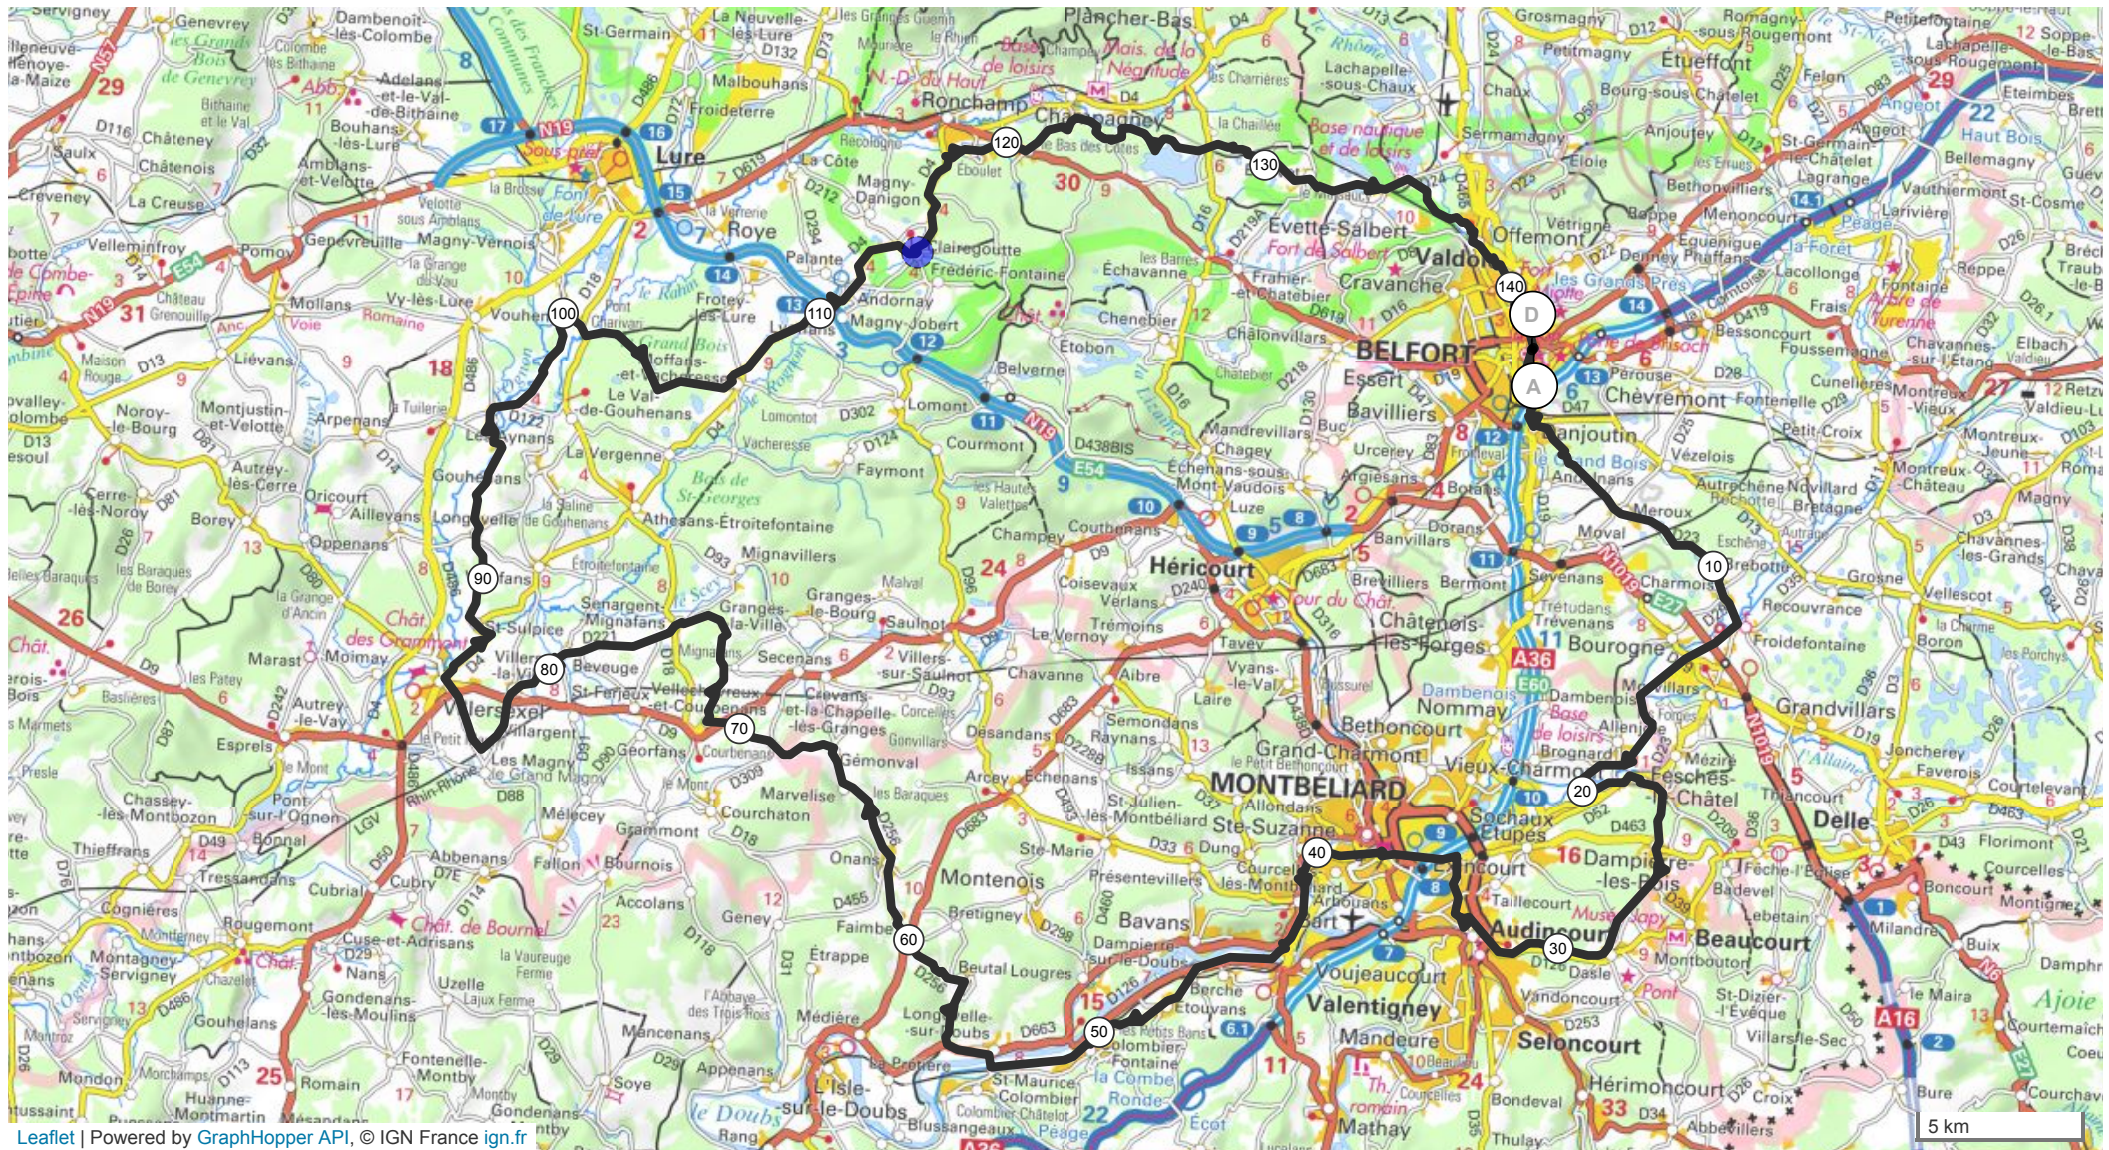

9481049 | Cyclisme - Route | SL 27 Juillet 2019

Belfort -> Belfort

142.113 km 1499 m 1499 m 262 m 460 m

Leaflet | Powered by GraphHopper API, © IGN France ign.fr

Le droit de reproduction est strictement réservé à un usage personnel et privé. Lors de la pratique de votre activité, veillez à respecter les propriétés et chemins privés et vous assurez de la praticabilité du parcours.

© 2019 Openrunner