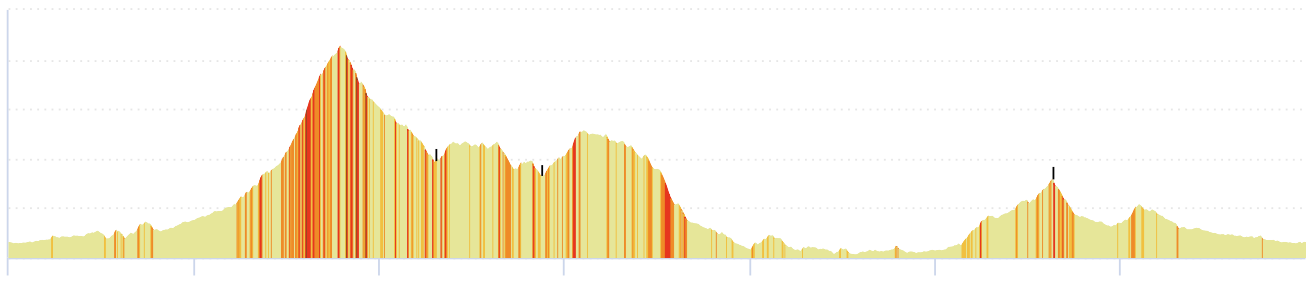

# 9468592 | Cyclisme - Route | Sortie MONTagne Août 2019 PM

Belfort -> Belfort

139.771 km 2081 m 2081 m 314 m 1154 m

Leaflet | Geocoding by Photon, Powered by GraphHopper API, © IGN France ign.fr 3 km

Le droit de reproduction est strictement réservé à un usage personnel et privé. Lors de la pratique de votre activité, veillez à respecter les propriétés et chemins privés et vous assurez de la praticabilité du parcours.

© 2019 Openrunner