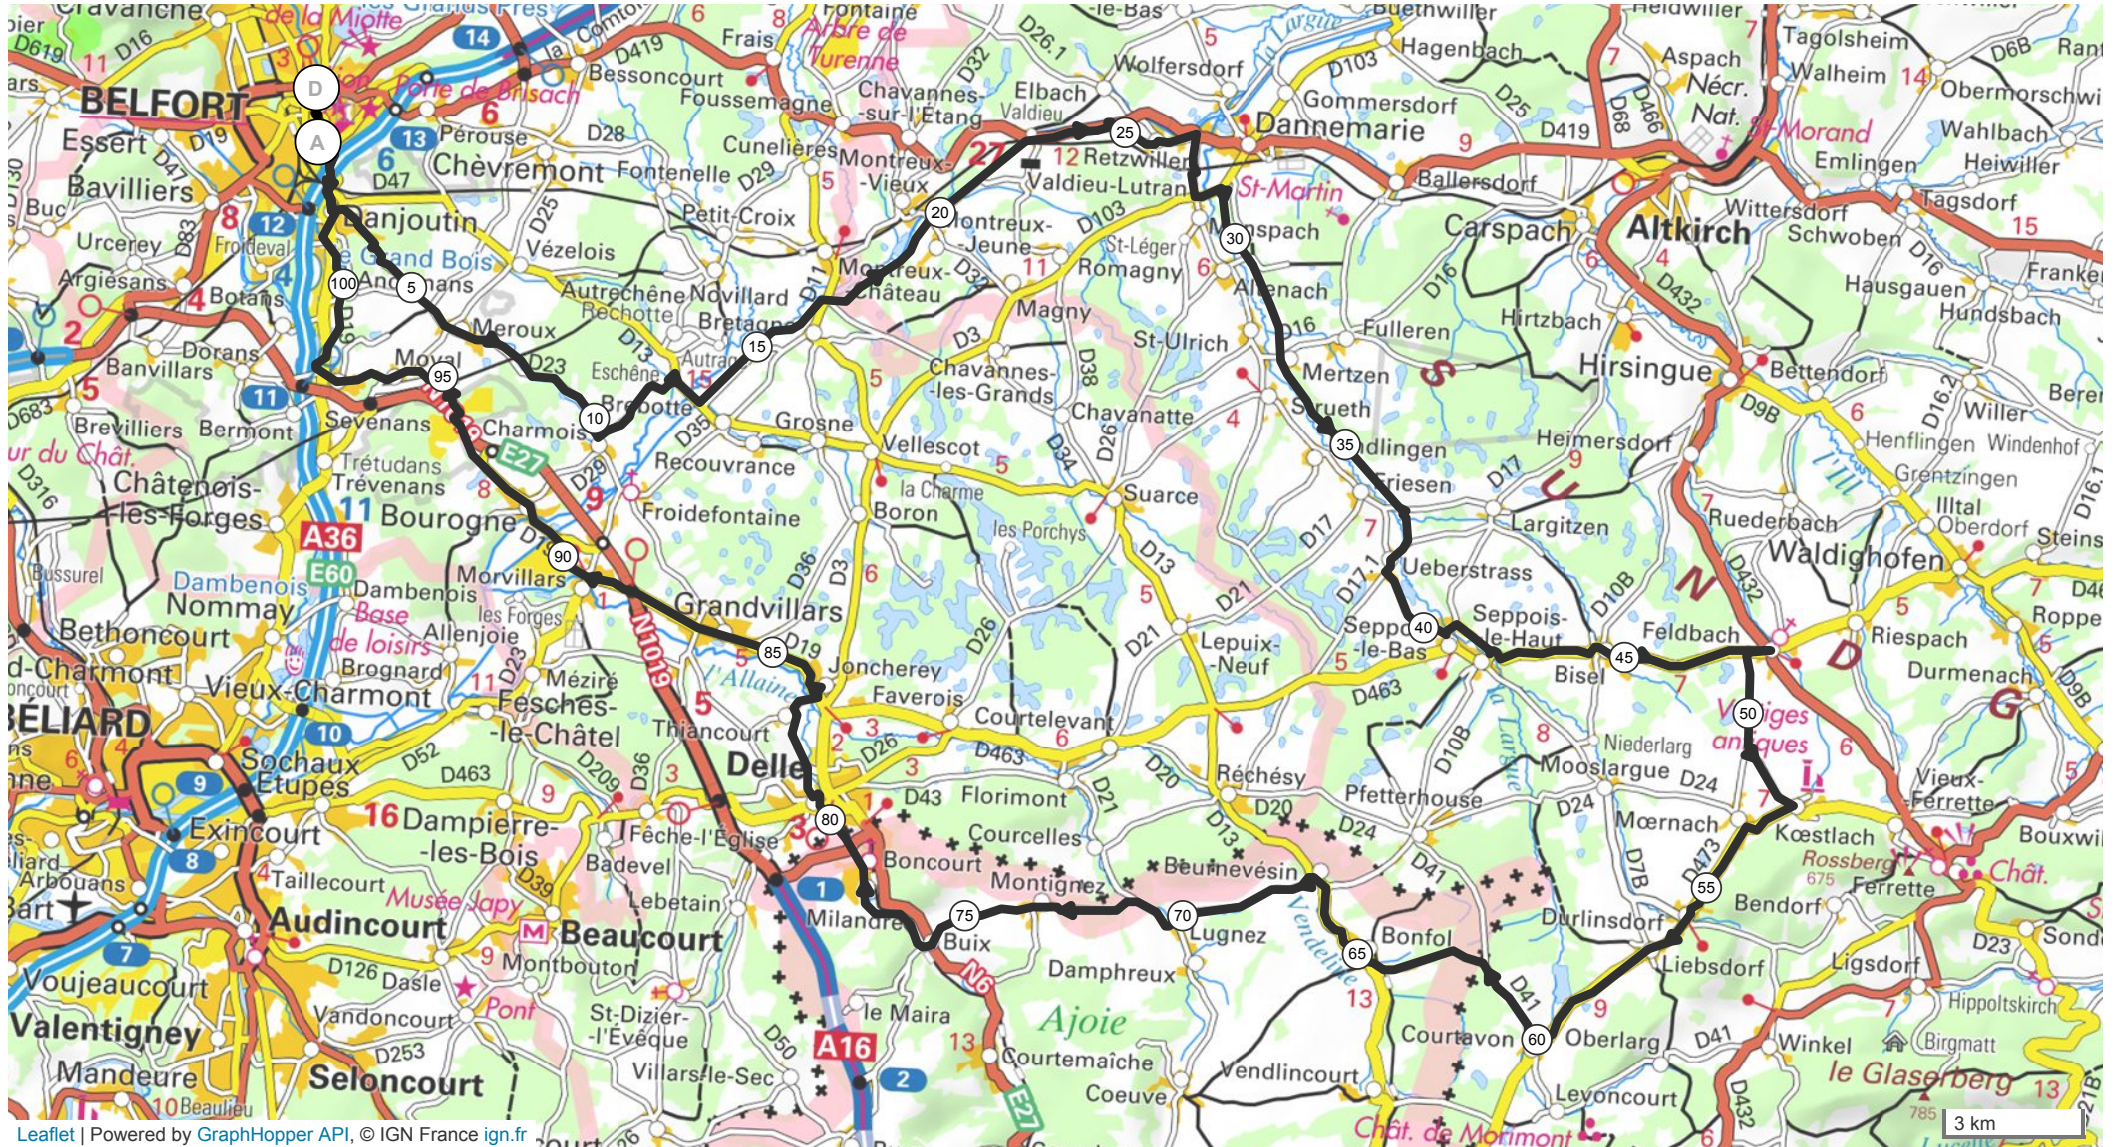

2729483 | Cyclisme - Route | Sortie Pique-Nique 25 Septembre

2019

Belfort -> Belfort

104.277 km 689 m 689 m 308 m 490 m

Leaflet | Powered by GraphHopper API, © IGN France ign.fr

Le droit de reproduction est strictement réservé à un usage personnel et privé. Lors de la pratique de votre activité, veillez à respecter les propriétés et chemins privés et vous assurez de la praticabilité des parcours.

© 2019 Openrunner