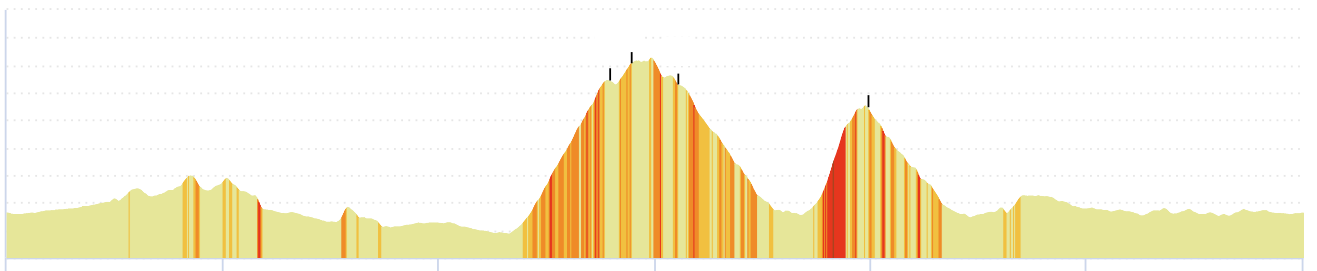

# 9477956 | Cyclisme - Route | Sortie montagne 28 Septembre 2019 PM

Belfort -> Belfort

119.921 km 1602 m 1603 m 288 m 926 m

Leaflet | Powered by GraphHopper API, © IGN France ign.fr

3 km

Le droit de reproduction est strictement réservé à un usage personnel et privé. Lors de la pratique de votre activité, veuillez à respecter les propriétés et chemins privés et vous assurez de la praticabilité du parcours.

© 2019 Openrunner