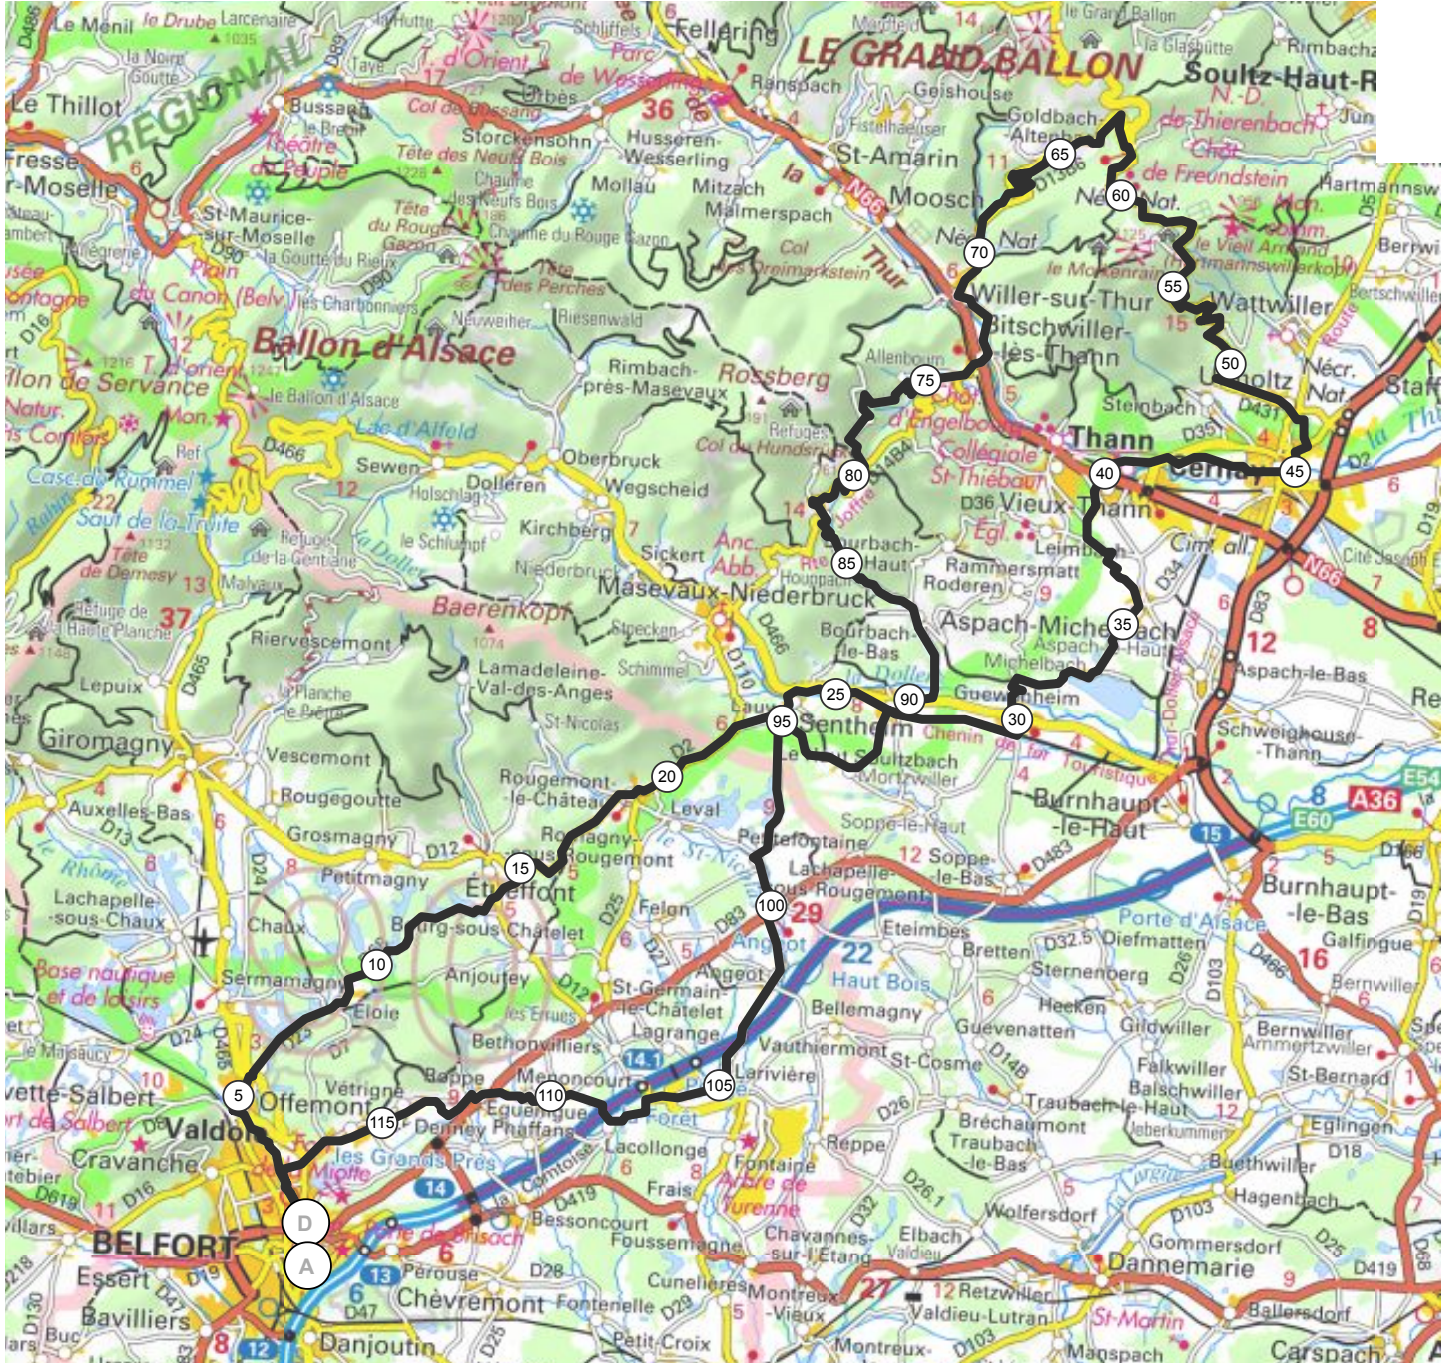

# 9477956 | Cyclisme - Route | Sortie montagne 28 Septembre 2019 PM

Belfort -> Belfort

119.921 km 1602 m 1603 m 288 m 926 m

Leaflet | Powered by GraphHopper API, © IGN France ign.fr

3 km

Le droit de reproduction est strictement réservé à un usage personnel et privé. Lors de la pratique de votre activité, veuillez à respecter les propriétés et chemins privés et vous assurez de la praticabilité du parcours.

© 2019 Openrunner