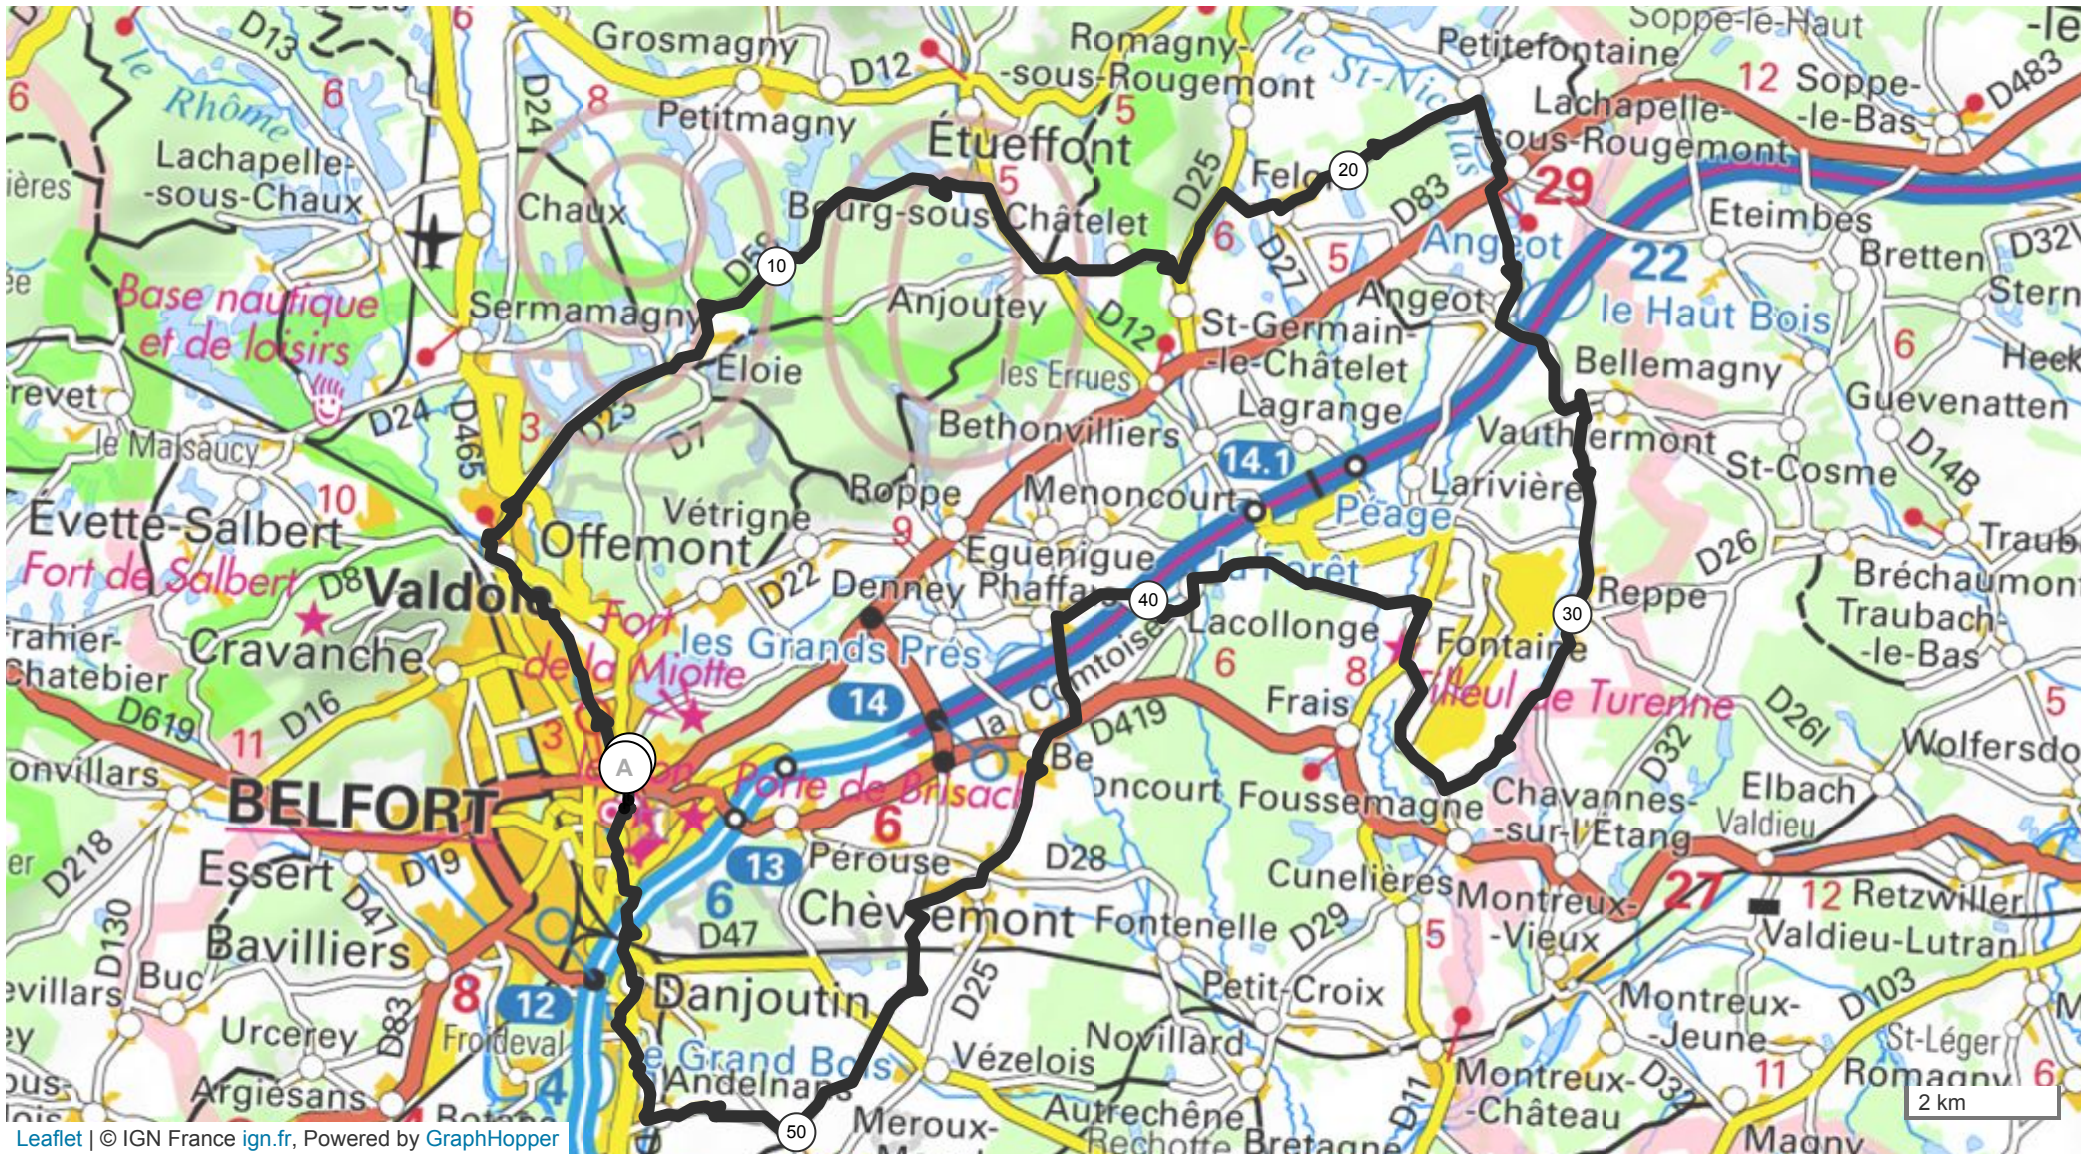

13336792 | Cyclisme - Route | Parcours court samedi 25 Septembre

Belfort -> Belfort

57.281 km 344 m 344 m 343 m 451 m

Leaflet | © IGN France ign.fr, Powered by GraphHopper

Le droit de reproduction est strictement réservé à un usage personnel et privé. Lors de la pratique de votre activité, veuillez à respecter les propriétés et chemins privés et assurez-vous de la praticabilité du parcours.

© 2021 Openrunner