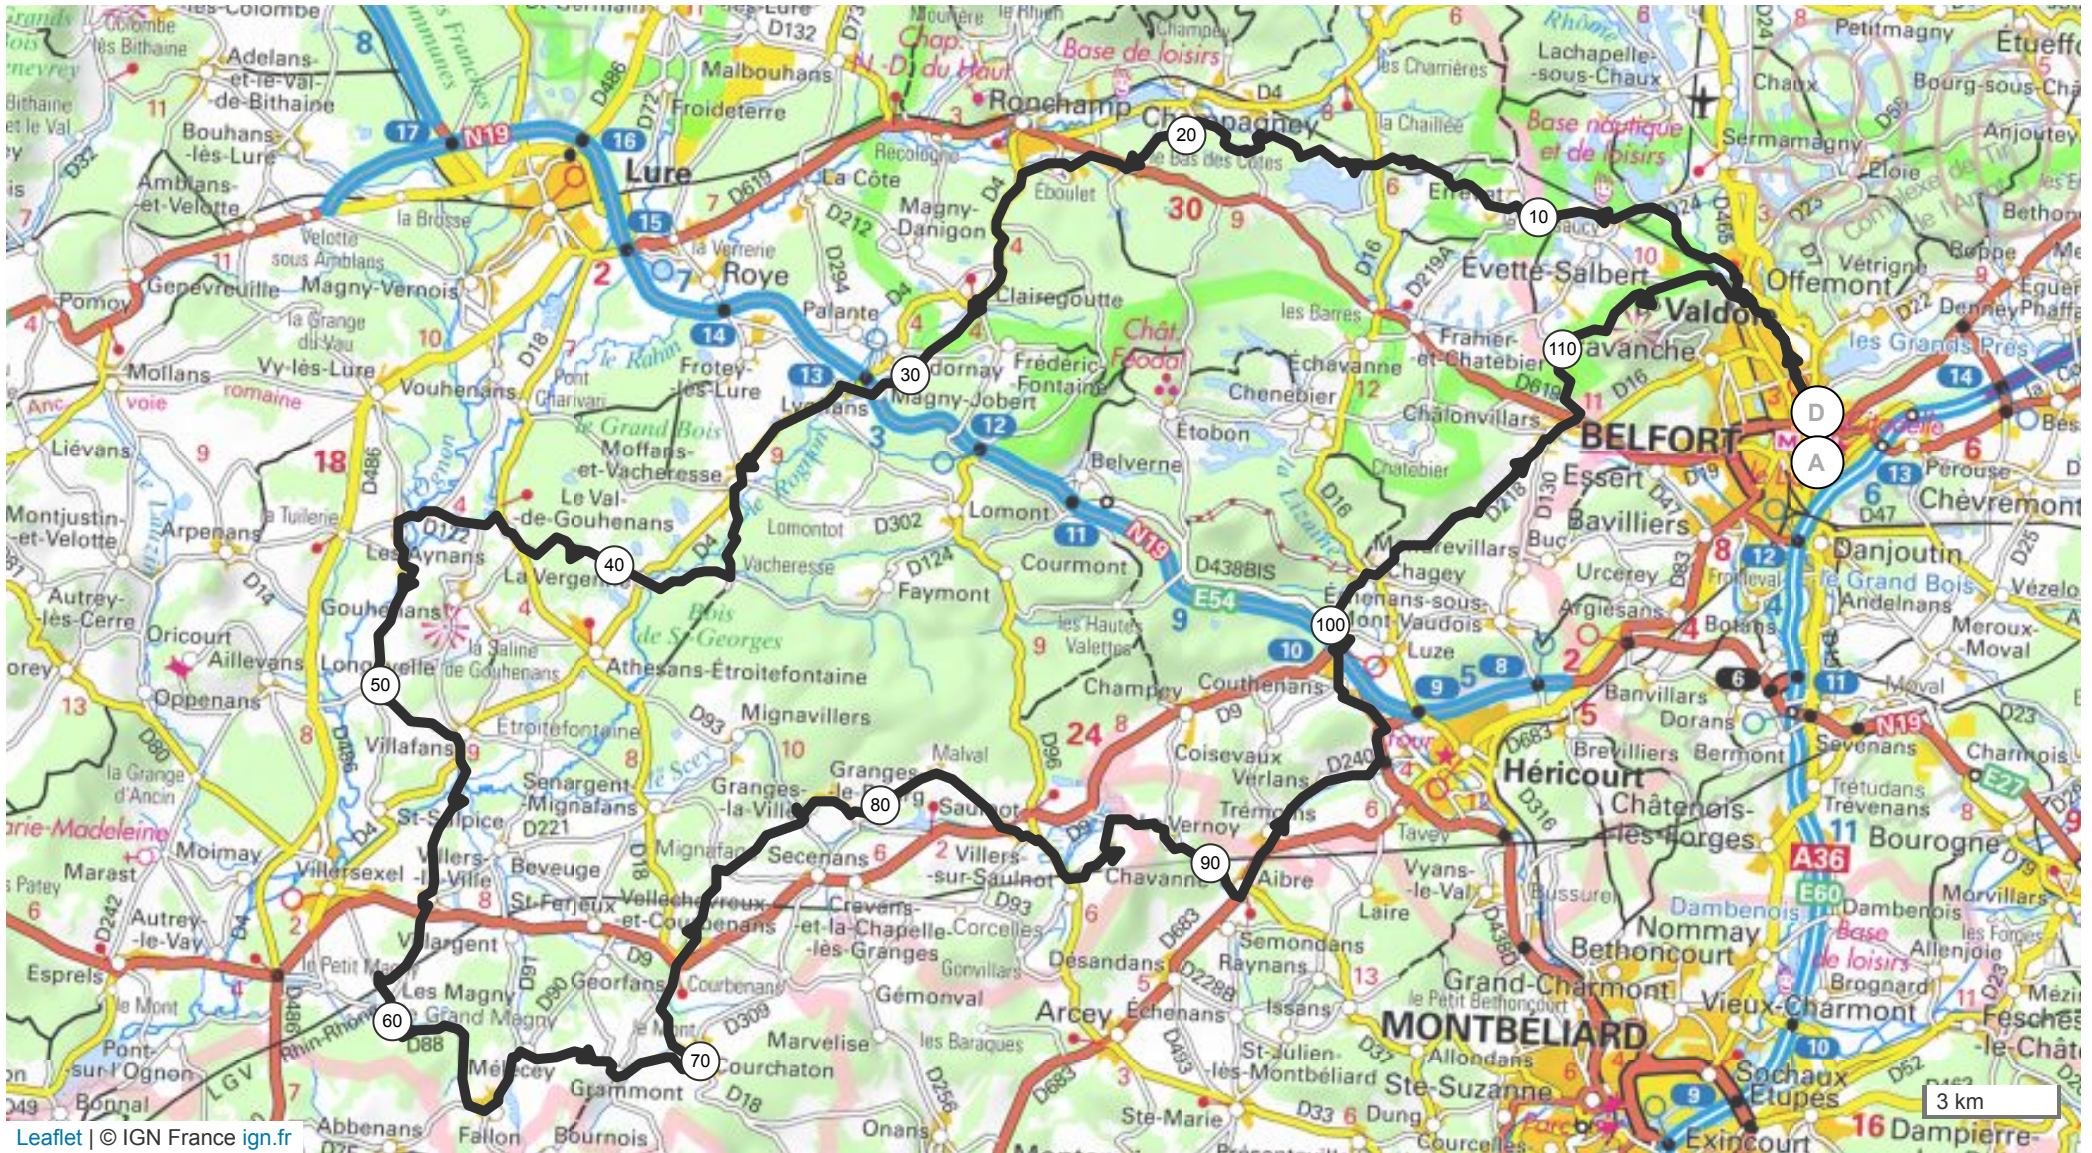

# 9212181 | Cyclisme - Route | Parcours sortie Longue samedi 25  
 Septembre 25  
 Belfort -> Belfort  
 119.449 km 1216 m 1216 m 264 m 499 m

Leaflet | © IGN France ign.fr

Le droit de reproduction est strictement réservé à un usage personnel et privé. Lors de la pratique de votre activité, veuillez à respecter les propriétés et chemins privés et assurez-vous de la praticabilité du parcours.

© 2021 Openrunner