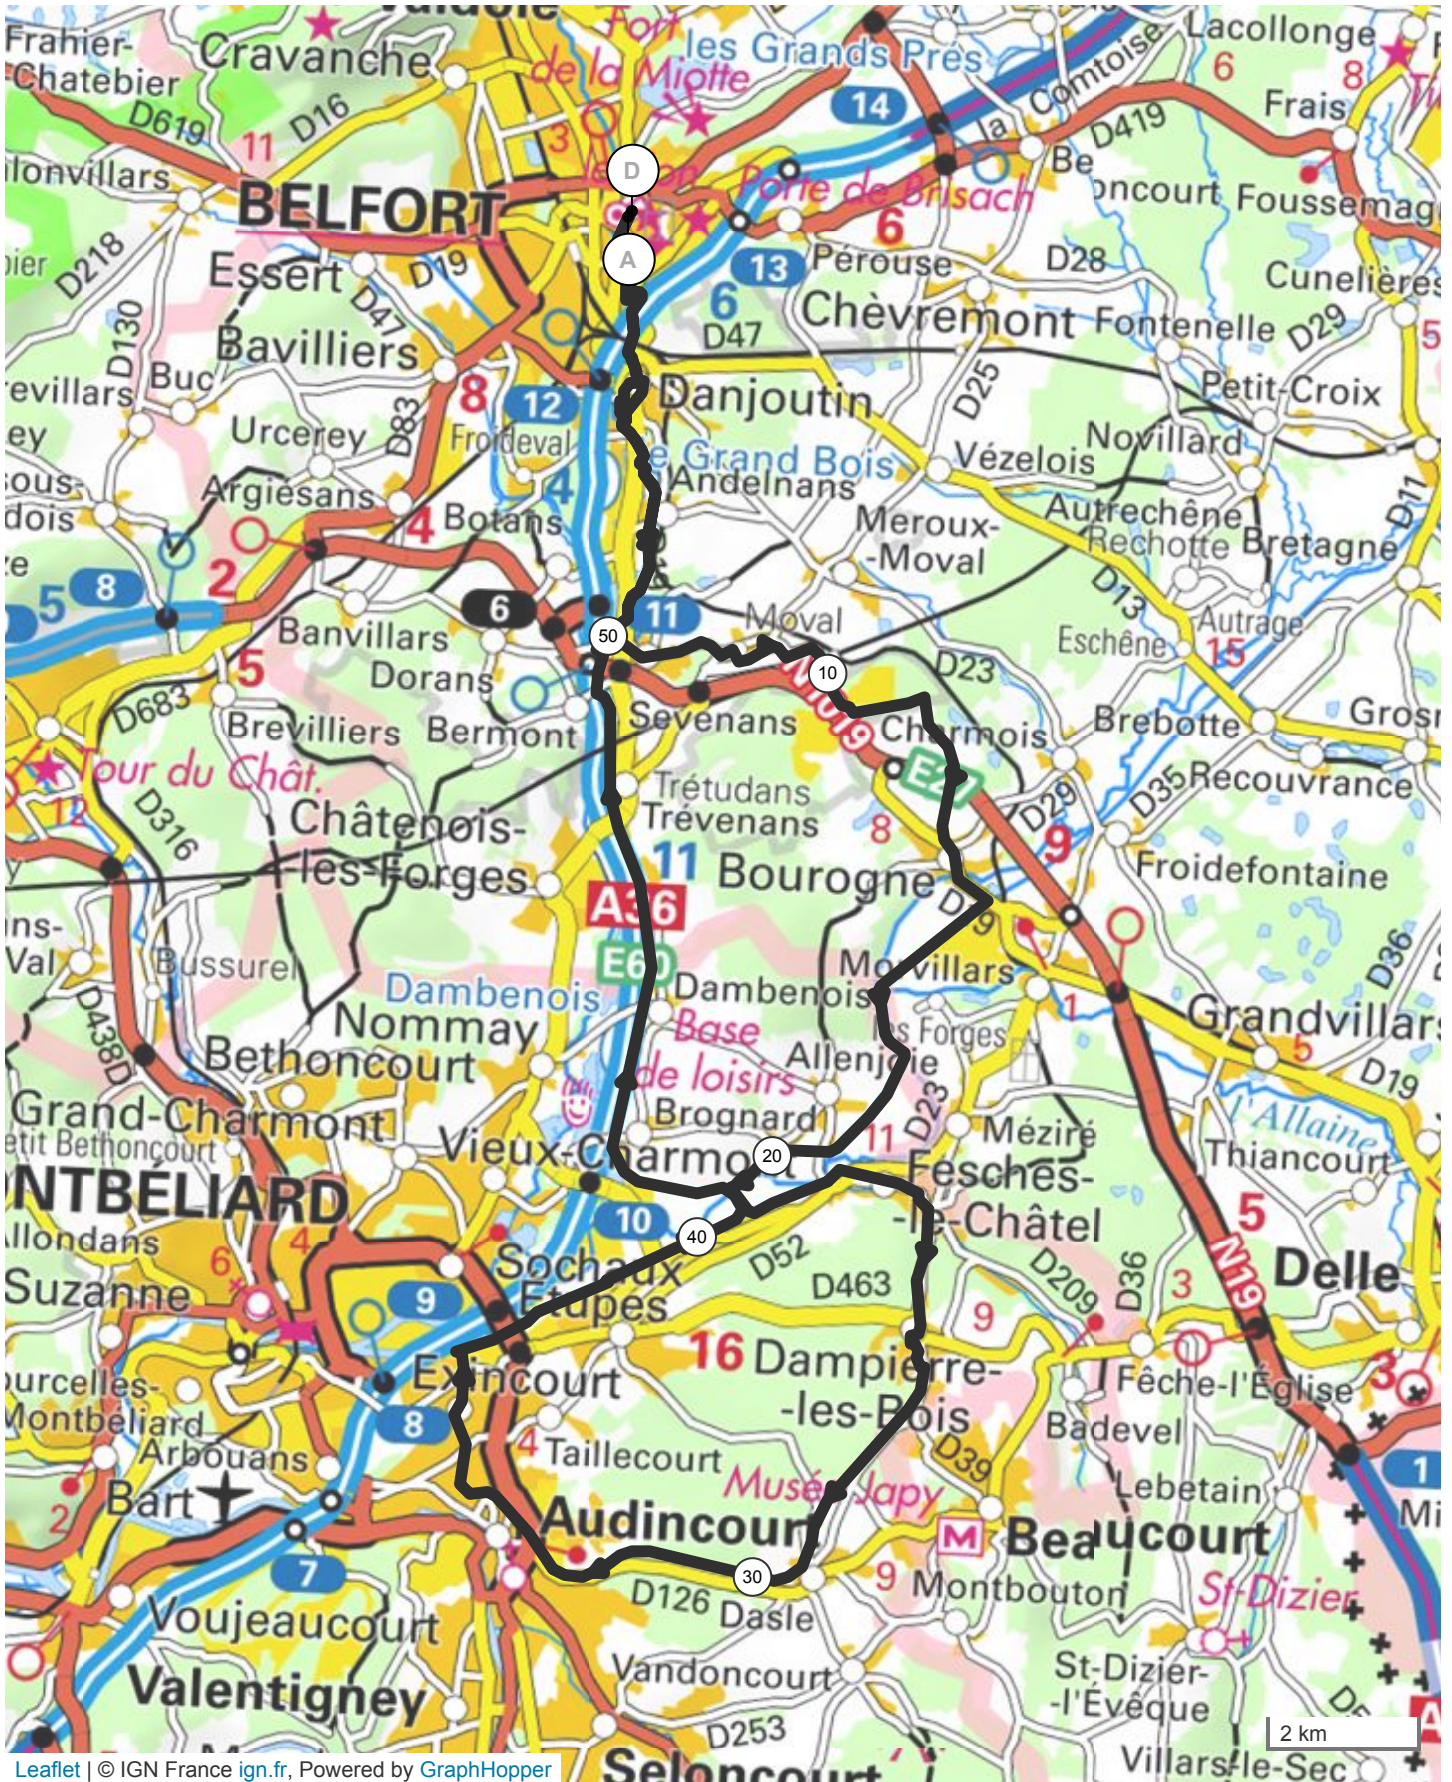

13625694 | Cyclisme - Route | Parcours court mercredi 29

Septembre

Belfort -> Belfort

↳ 56.905 km ↑ 269 m ↓ 270 m ▲ 317 m ▲ 405 m

Leaflet | © IGN France ign.fr, Powered by GraphHopper

Le droit de reproduction est strictement réservé à un usage personnel et privé. Lors de la pratique de votre activité, veillez à respecter les propriétés et chemins privés et assurez-vous de la praticabilité du parcours.

© 2021 Openrunner