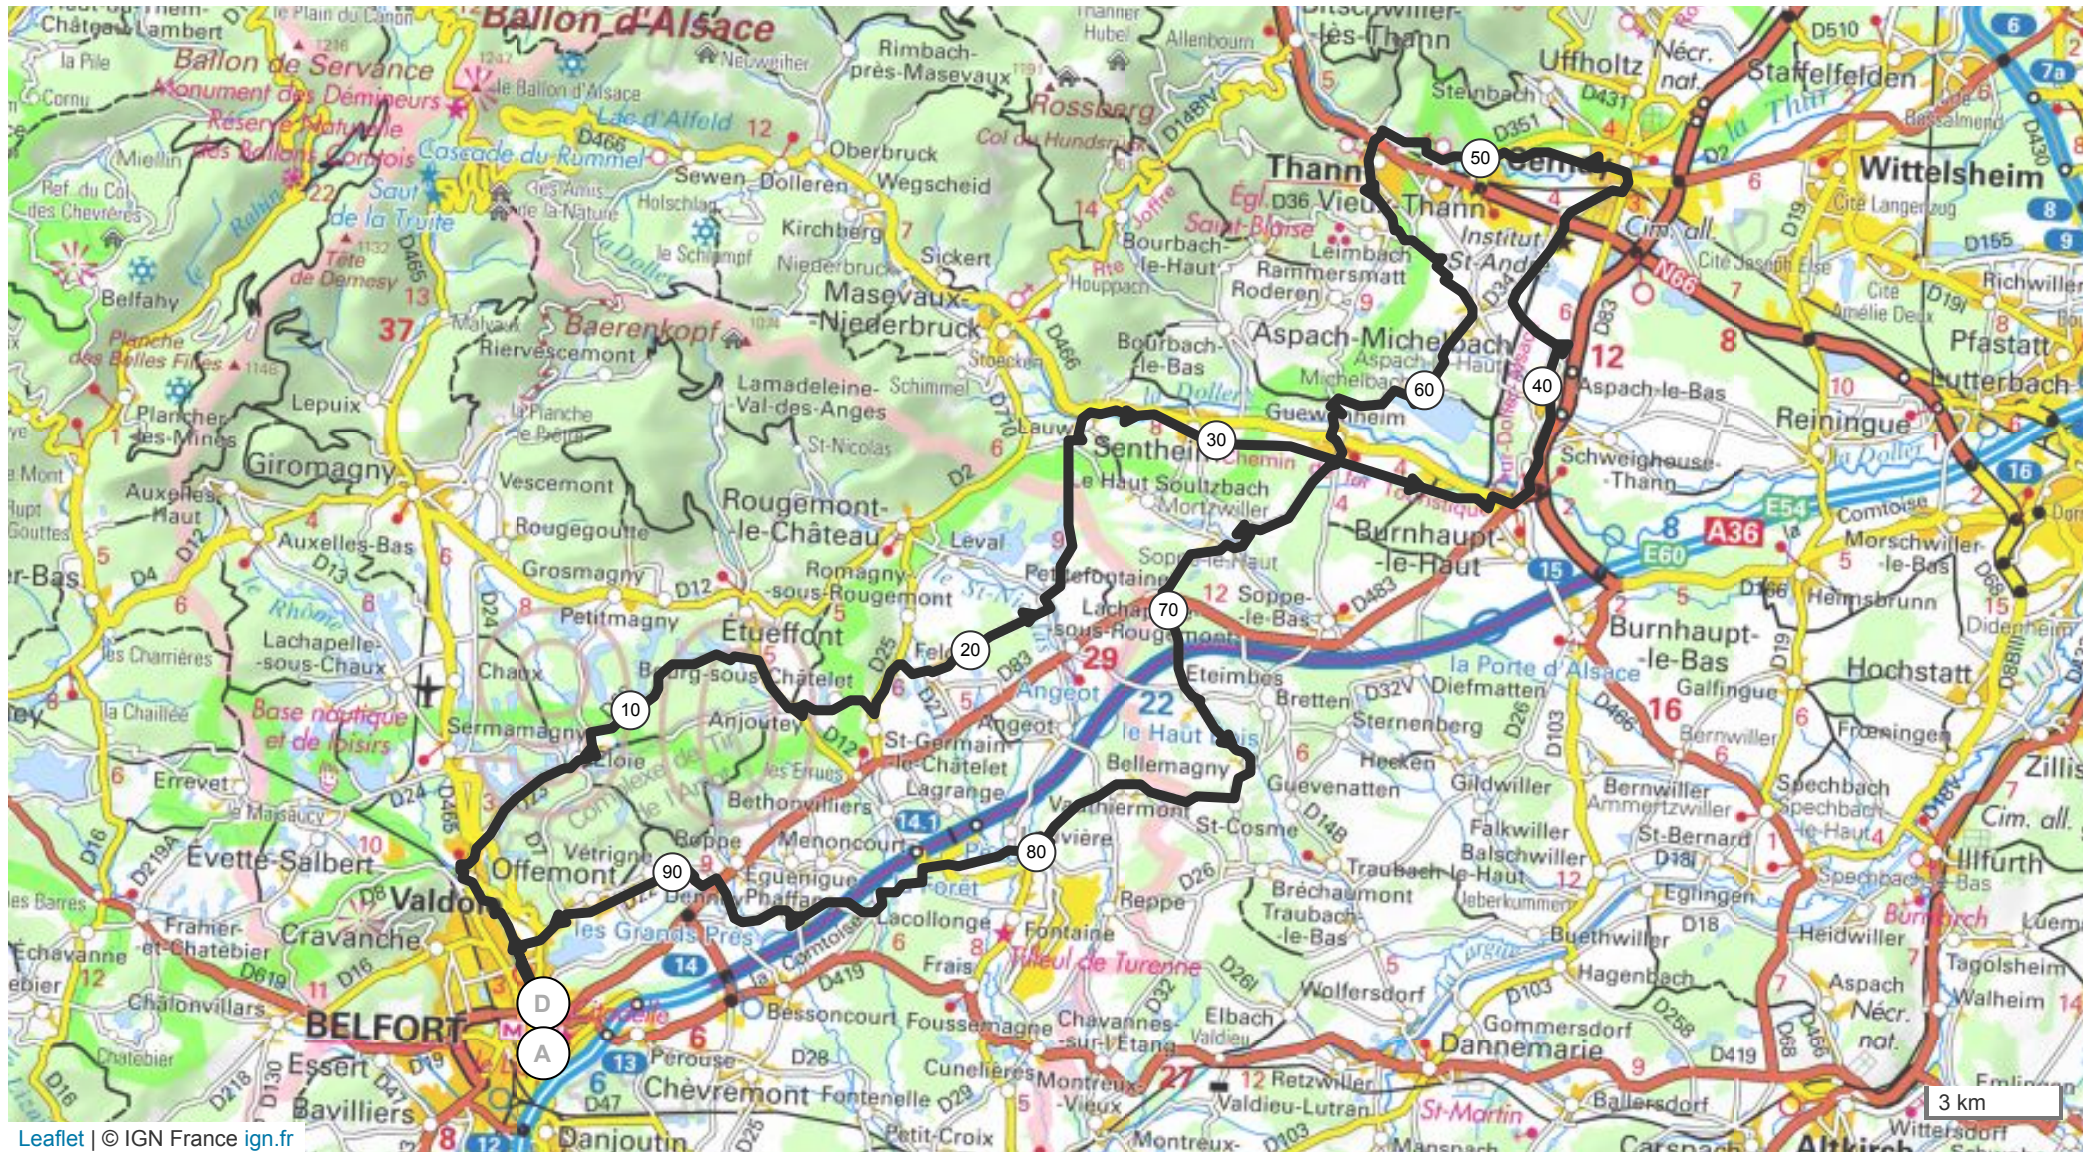

8233495 | Cyclisme - Route | Sortie Pique-Nique 6 Octobre 2021

Belfort -> Belfort

196.285 km 836 m 836 m 293 m 452 m

Leaflet | © IGN France ign.fr

Le droit de reproduction est strictement réservé à un usage personnel et privé. Lors de la pratique de votre activité, veuillez à respecter les propriétés et chemins privés et assurez-vous de la praticabilité du parcours.

© 2021 Openrunner