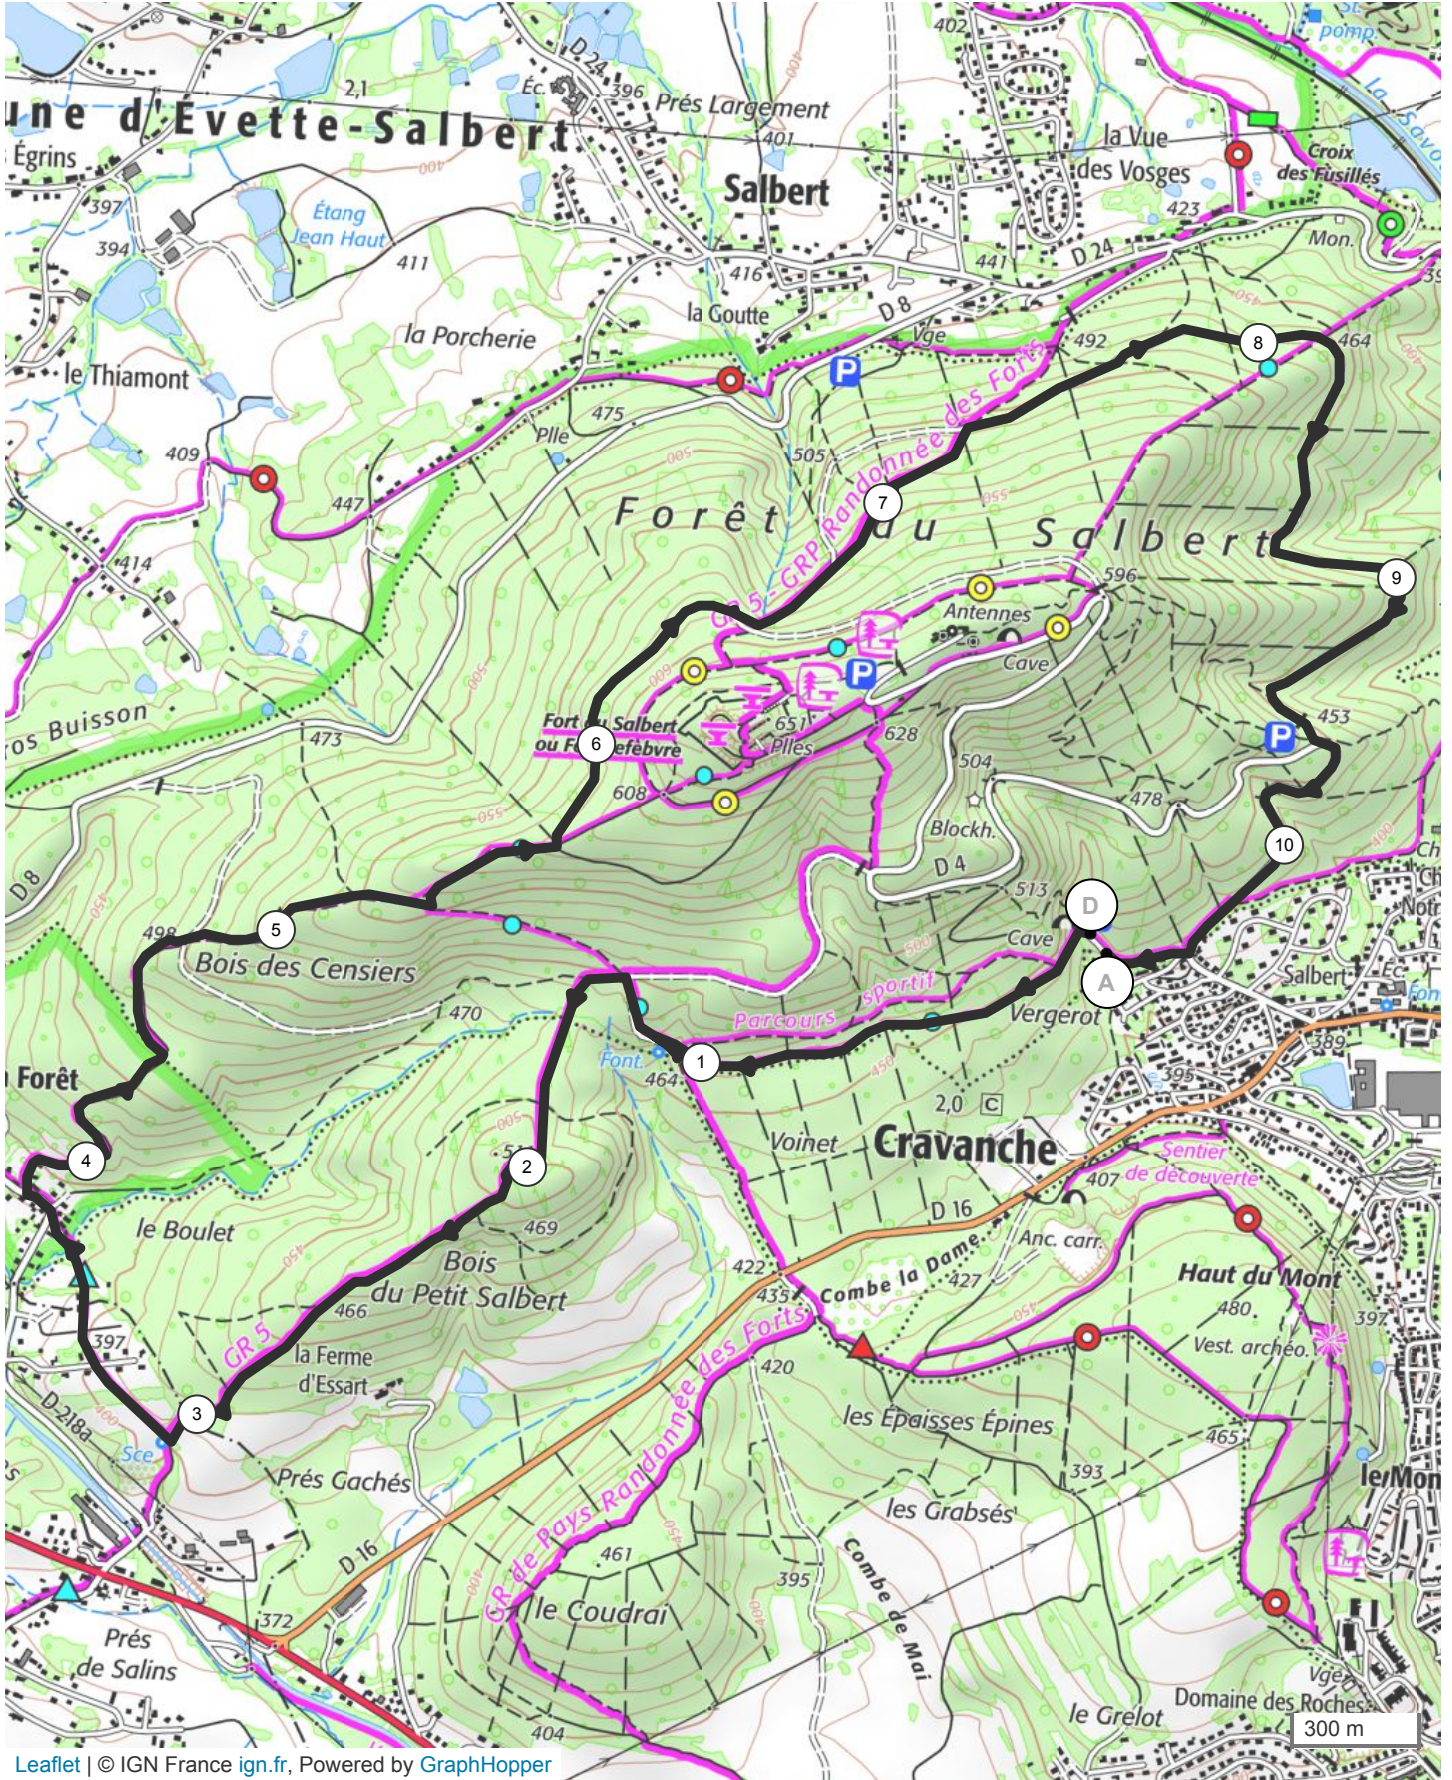

8200334 | Marche | Salbert

Cravanche -> Cravanche

10.538 km 306 m 314 m 391 m 599 m

Leaflet | © IGN France ign.fr, Powered by GraphHopper

Le droit de reproduction est strictement réservé à un usage personnel et privé. Lors de la pratique de votre activité, veuillez à respecter les propriétés et chemins privés et assurez-vous de la praticabilité du parcours.

© 2021 Openrunner