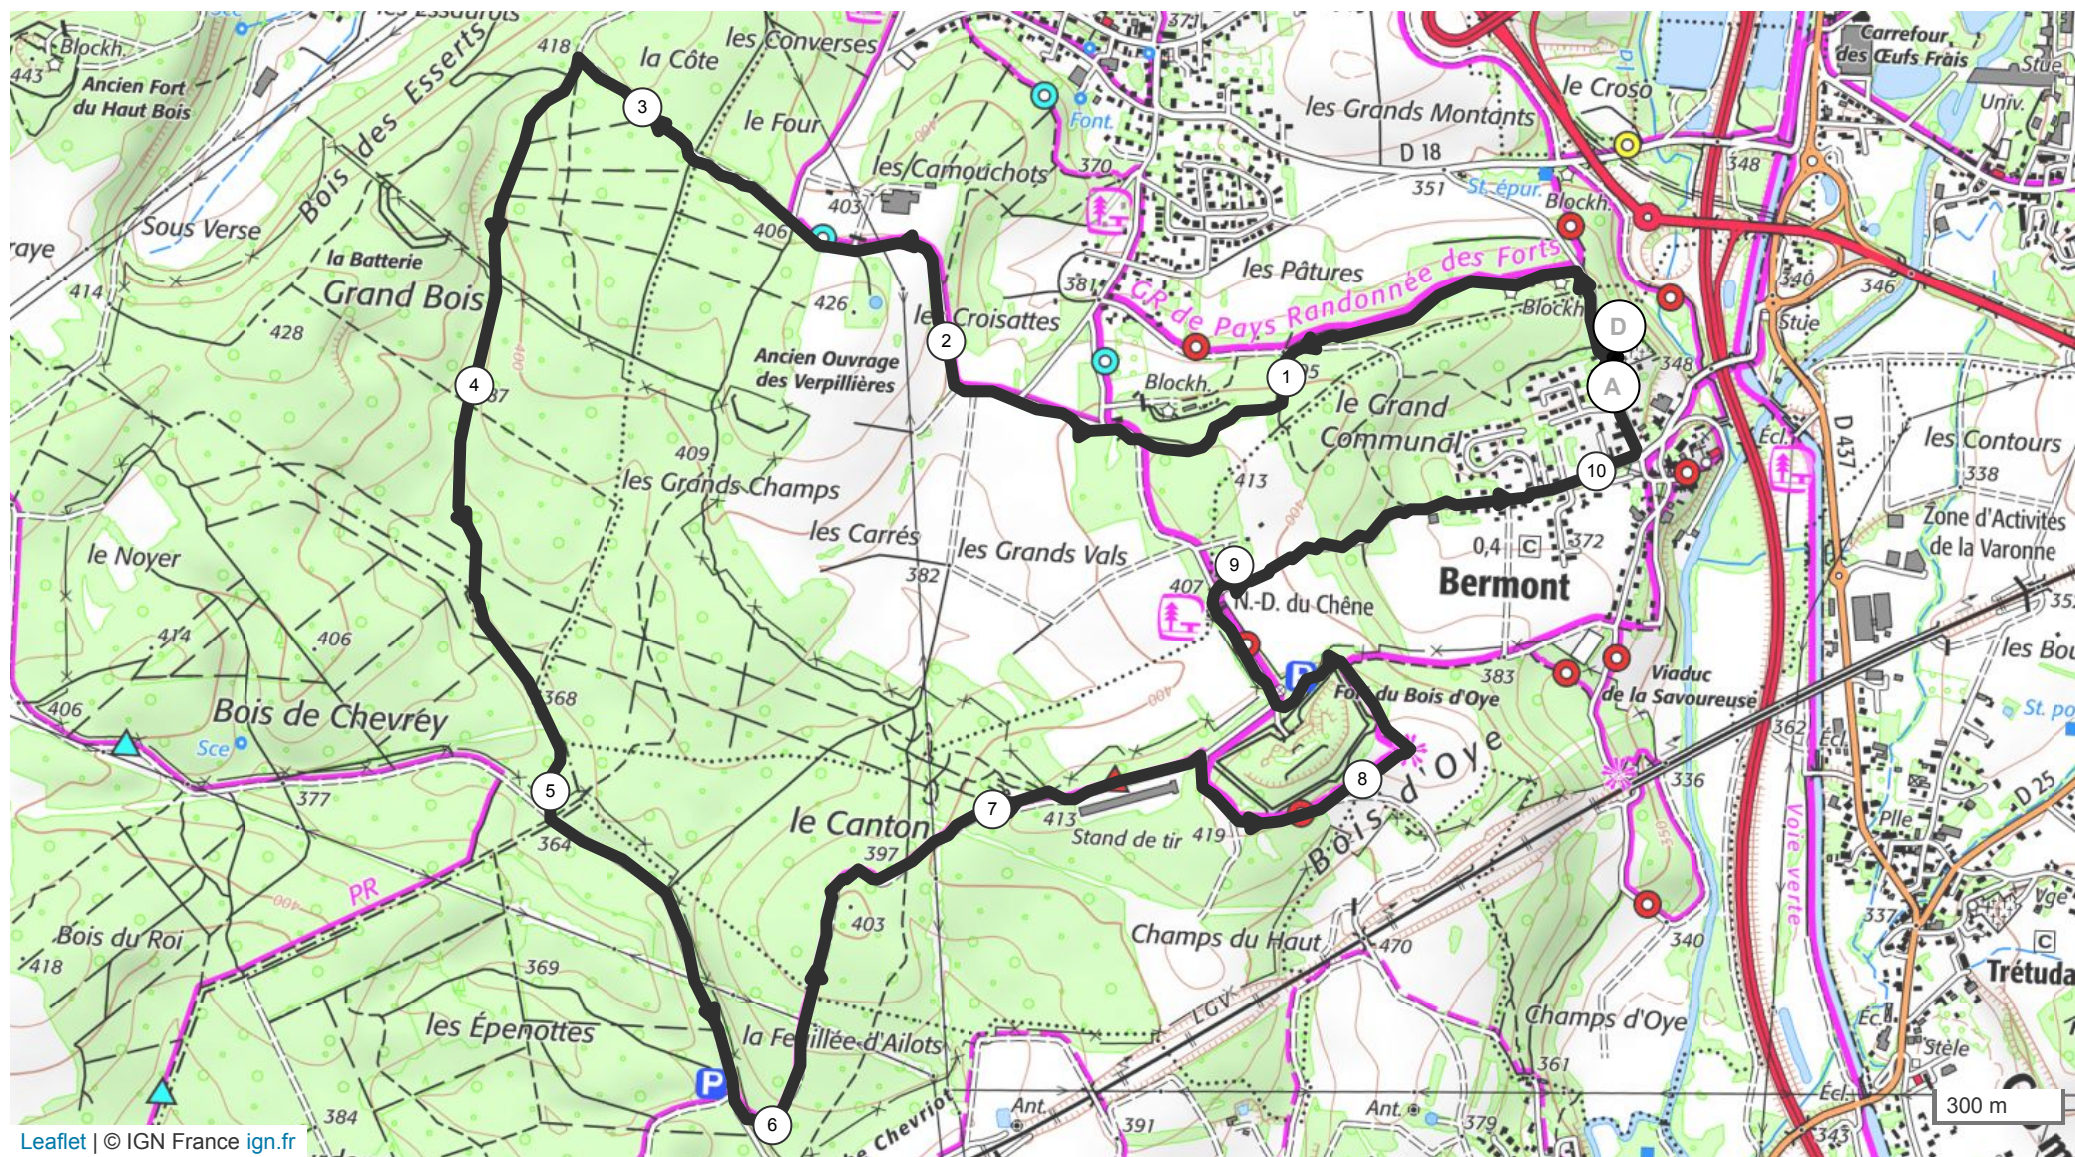

# 14133130 | Marche | Rando 19 Janvier 2022

Bermont -&gt; Bermont

10.368 km ↑ 140 m ↓ 139 m ▲ 359 m ▲ 425 m

Leaflet | © IGN France ign.fr

Le droit de reproduction est strictement réservé à un usage personnel et privé. Lors de la pratique de votre activité, veuillez à respecter les propriétés et chemins privés et assurez-vous de la praticabilité du parcours.

© 2022 Openrunner