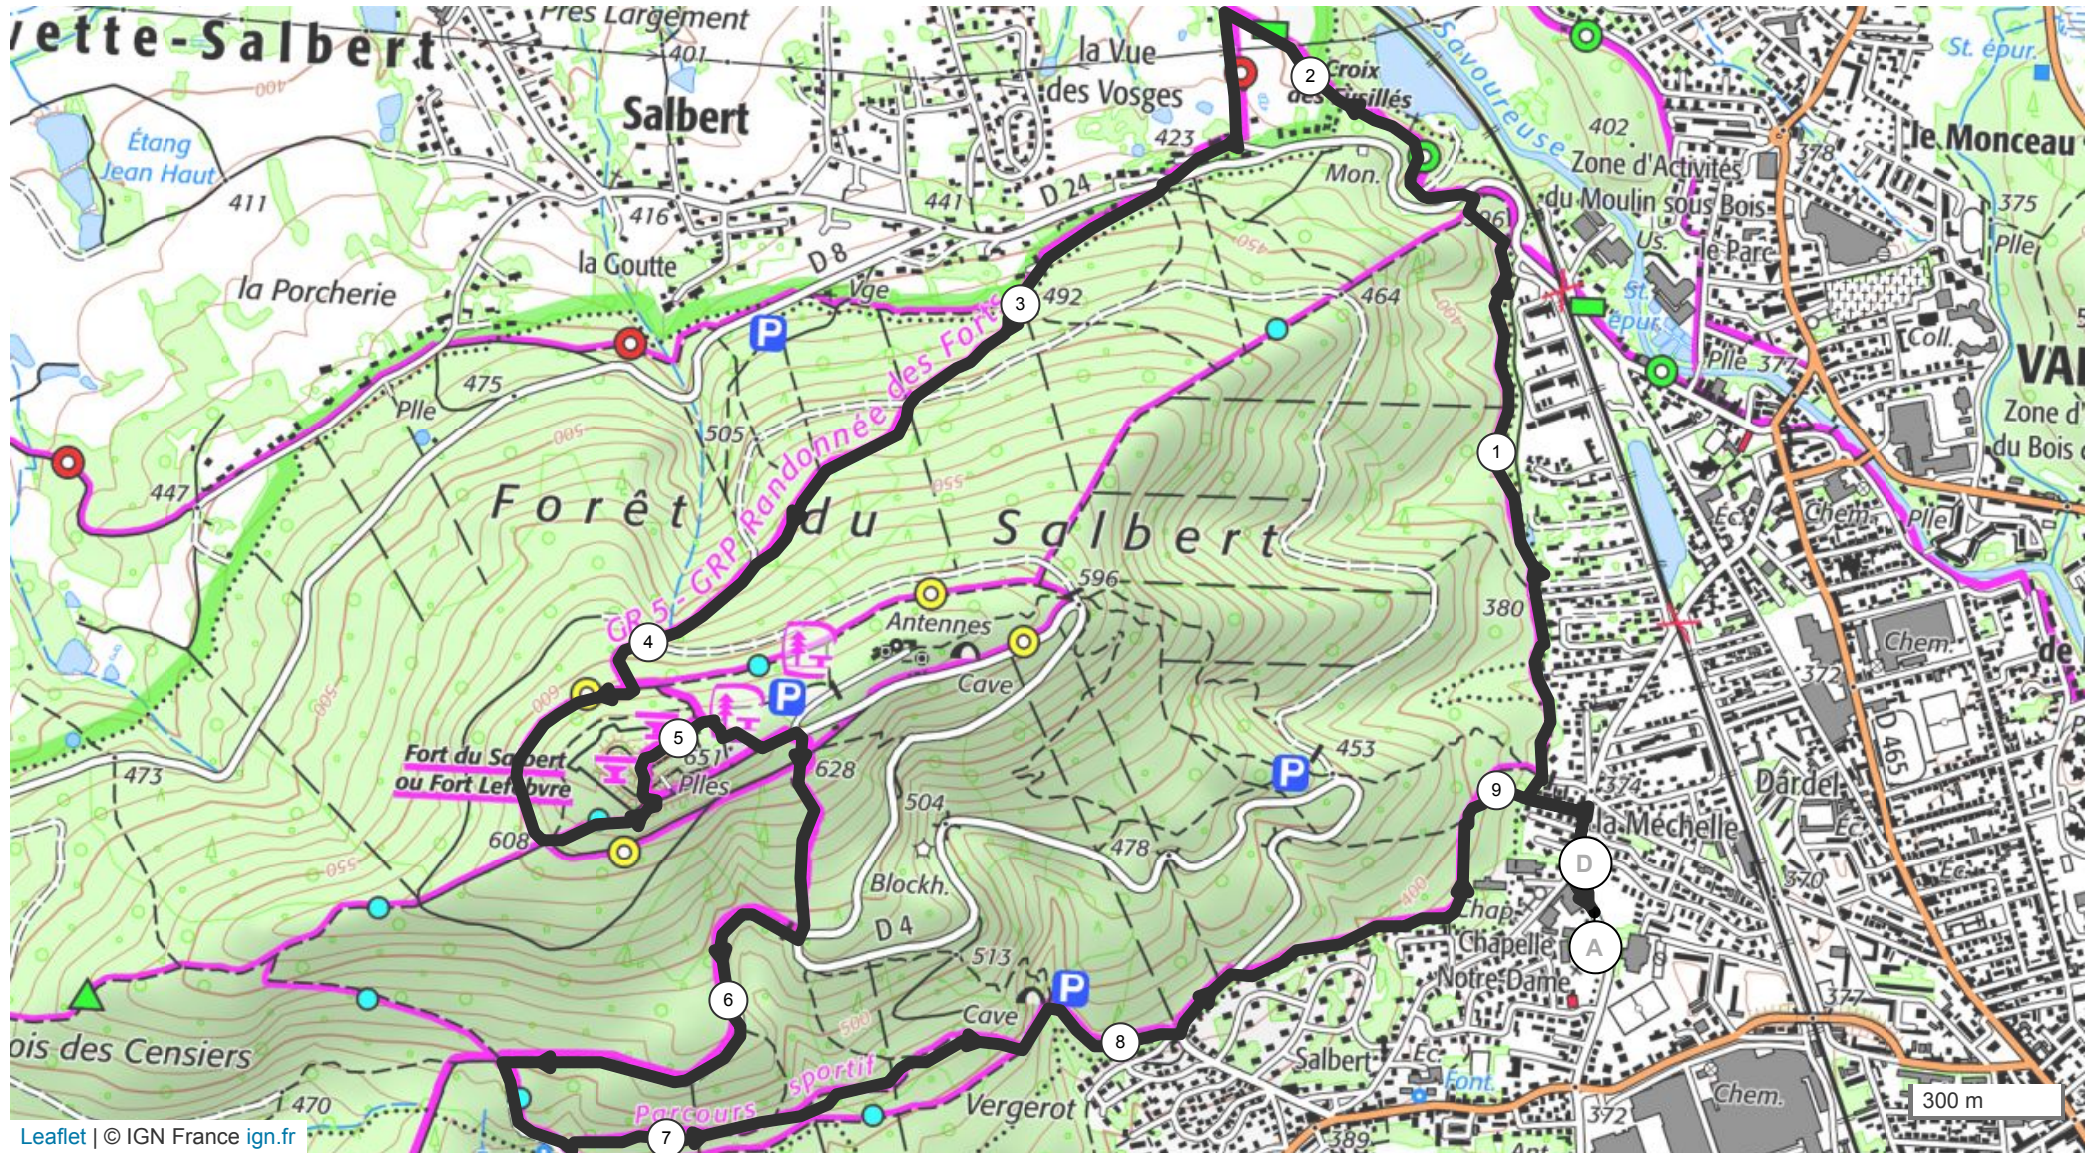

14109679 | Marche | Rando 26 Janvier

Cravanche -> Cravanche

9.386 km ↑ 312 m ↓ 311 m ▲ 370 m ▲ 638 m

Leaflet | © IGN France ign.fr

Le droit de reproduction est strictement réservé à un usage personnel et privé. Lors de la pratique de votre activité, veuillez à respecter les propriétés et chemins privés et assurez-vous de la praticabilité du parcours.

© 2022 Openrunner